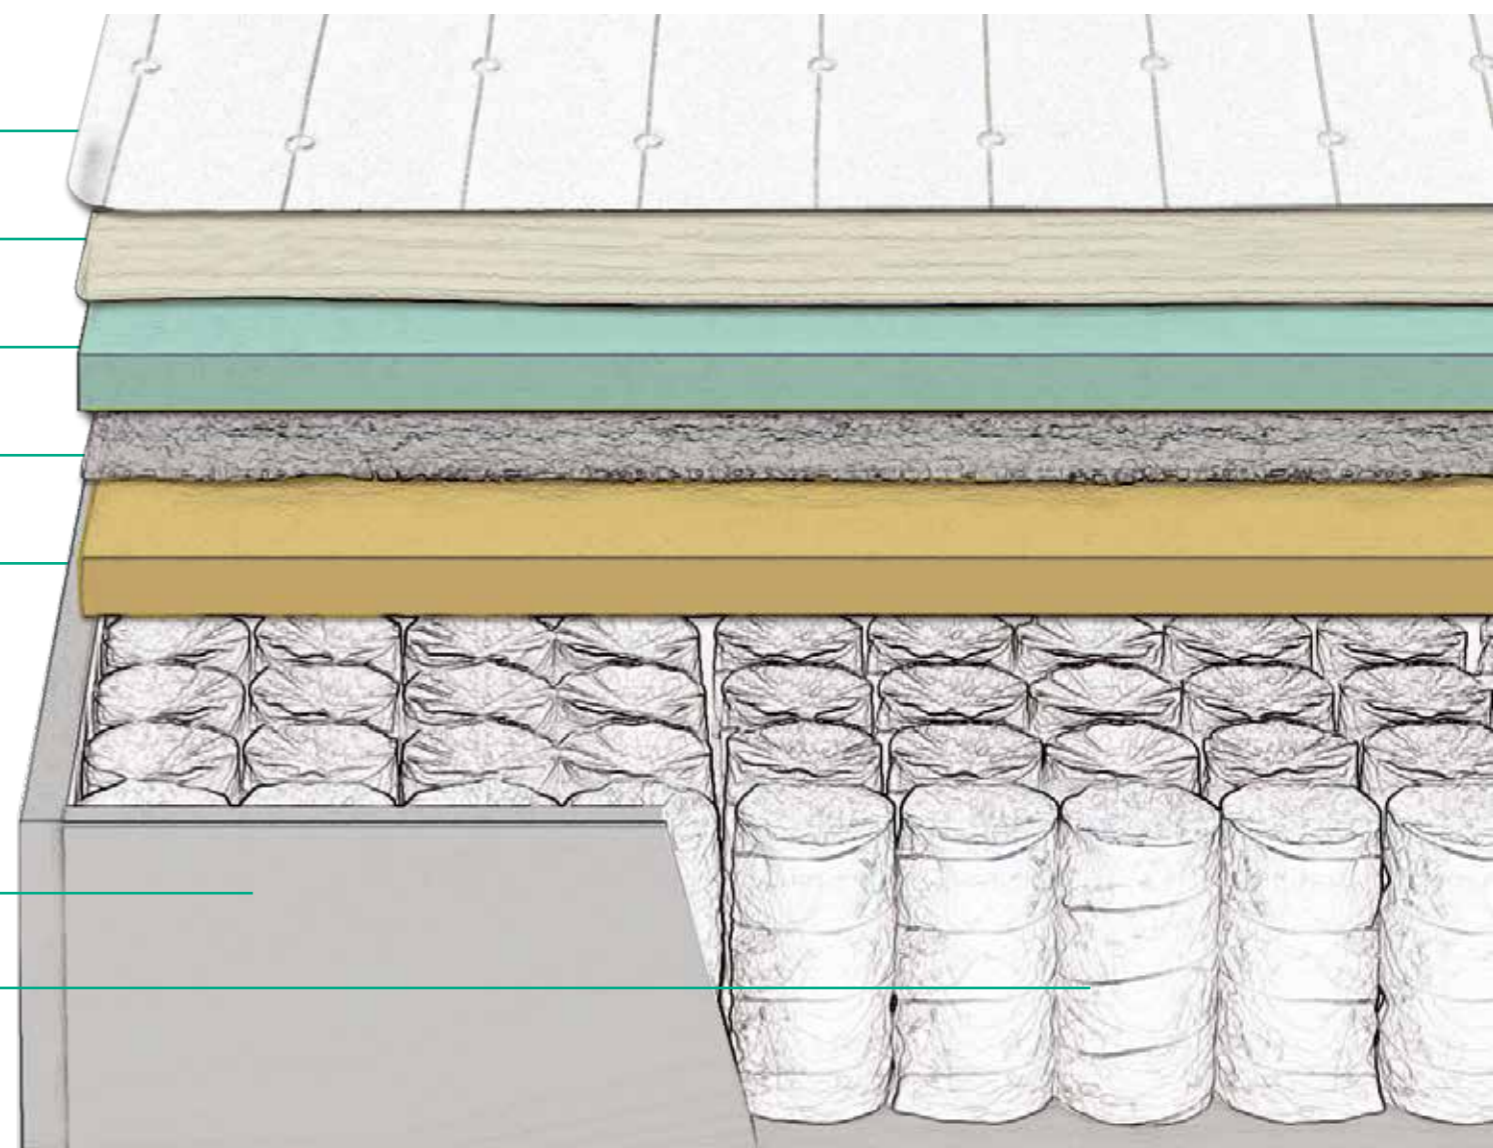

Fibras
Hipoalergénicas

Encapsulado

Poliéter Gran
Resistencia

Poliéter Soft

Tapicería
Stretch

dormilon.com

CAPAS INTERNAS

- 1 Muelle Ensacado DormiPocket
- 2 Encapsulado
- 3 Poliéter Gran Resistencia
- 4 Textil TNT
- 5 Poliéter Soft
- 6 Fibras Hipoalergénicas
- 7 Tapicería Stretch

* Mismas capas en ambas caras del colchón

ALTURA TOTAL DEL COLCHÓN: +/- 30 cm