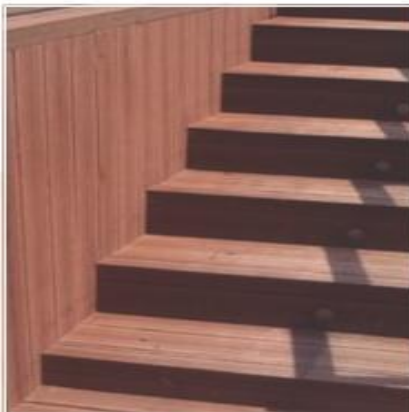

decksystem®
ecopesl_®