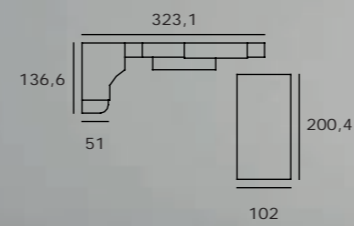

# NIDOS, COMPACTOS BAJOS BASE 30

**ATRATIVAS ALTERNATIVAS PARA DORMIR  
Y GUARDAR LO QUE QUIERAS**

Soul blanco-02

Kiwi-06

Grafito-07

Zebra-20

**IDEAS NUEVAS... BUENAS IDEAS**

Hibernian-01