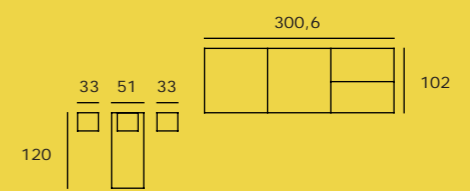

# NIDOS, COMPACTOS BAJOS BASE 30

**ATRATIVAS ALTERNATIVAS PARA DORMIR  
Y GUARDAR LO QUE QUIERAS**

Soul blanco-02

Kiwi-06

Grafito-07

Zebra-20

**IDEAS NUEVAS... BUENAS IDEAS**

Hibernian-01