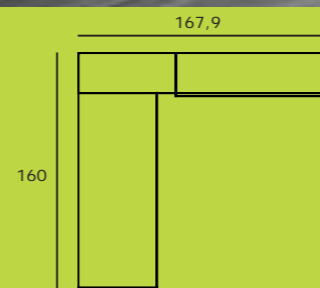

# TU MUNDO EN UN PAÑUELO

**Y ADEMÁS CON ESPACIO PARA TU DESPACHO**

Soul blanco-02

Morado-16

**AMPLIA GAMA DE MEDIDAS,  
IDEAS Y COLORES**

**ARMARIOS,  
DESPACHOS Y SALITAS**

Hibemian-01

Grafito-07