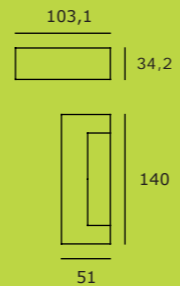

**IDEAS EN ACCIÓN**

Soul blanco-02

Vintage-04

COMPOSICIONES ADAPTABLES, HACER GRANDE TU ESPACIO

ALTURAS DE 220 Y 241

MÚLTIPLES COMBINACIONES ADAPTABLES A TODOS LOS ANCHOS  
ARMARIOS CON PUERTAS CIERRE SUAVE