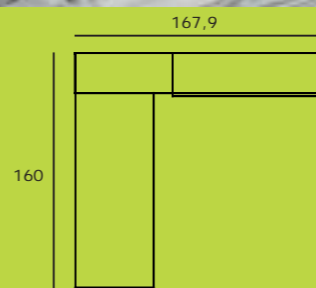

# TU MUNDO EN UN PAÑUELO

**Y ADEMÁS CON ESPACIO PARA TU DESPACHO**

Soul blanco-02

Morado-16

**AMPLIA GAMA DE MEDIDAS,  
IDEAS Y COLORES**

**ARMARIOS,  
DESPACHOS Y SALITAS**

Hibemian-01

Grafito-07