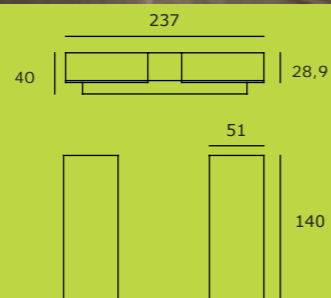

# TU MUNDO EN UN PAÑUELO

**Y ADEMÁS CON ESPACIO PARA TU DESPACHO**

Soul blanco-02

Morado-16

**AMPLIA GAMA DE MEDIDAS,  
IDEAS Y COLORES**

**ARMARIOS,  
DESPACHOS Y SALITAS**

Hibemian-01

Grafito-07