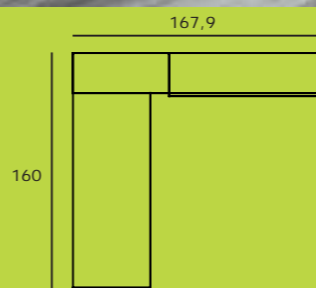

# TU MUNDO EN UN PAÑUELO

**Y ADEMÁS CON ESPACIO PARA TU DESPACHO**

Soul blanco-02

Morado-16

**AMPLIA GAMA DE MEDIDAS,  
IDEAS Y COLORES**

**ARMARIOS,  
DESPACHOS Y SALITAS**

Hibemian-01

Grafito-07