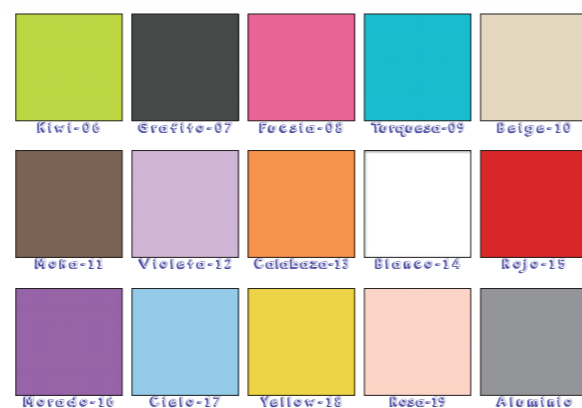

# MUESTRARIO DE TIRADORES

**Redondo**

**Cuadrado**

**Insertado**

**Uve**

**Rectangular**

**Ovalado**

**Forma 22 - Tirador madera para Colores Base**

## COLORES BASE:

HIBERNIAN-01

SOUL BLANCO-02

NOYER-03

VINTAGE-04

CALEDONIAN-05

CALABAZA-13

BLANCO-14

ROJO-15

MORADO-16

CIELO-17

YELLOW-18

ROSA-19

ZEBRA-20