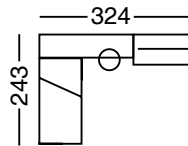

GD.202
composición
juvenil
322 €
KIT

ARMARIO Y
SOMIERES NO INCLUIDOS.

CON 5 CAJONES

GD.203

sinfonier

101x53x35

115 €
KIT
MONTADO 145 €