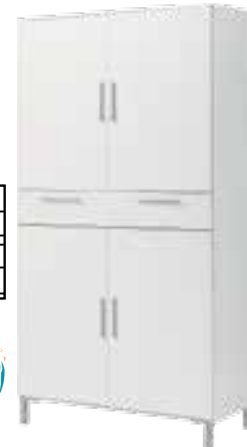

GD.214
armario
corredero
157x82x38
119 €
KIT

GD.215
185x42x35
97 €
KIT

GD.216
185x42x35
108 €
KIT

GD.217
185x82x35
144 €
KIT

GD.218
185x82x35
151 €
KIT

zapateros

GD.219
zapatero
182x50x22
108 €
KIT

GD.220
zapatero
117x72x25
102 €
KIT