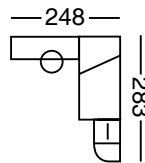

115 €
KIT
MONTADO 145 €

CAJONES CON
GUÍAS METÁLICAS

RUEDAS
OPCIONALES

5
€/KIT

GD.204
composición
juvenil
261 €
KIT

ARMARIO,
TERMINAL
Y SOMIERES
NO INCLUIDOS.

CON 3 CAJONES

GD.205