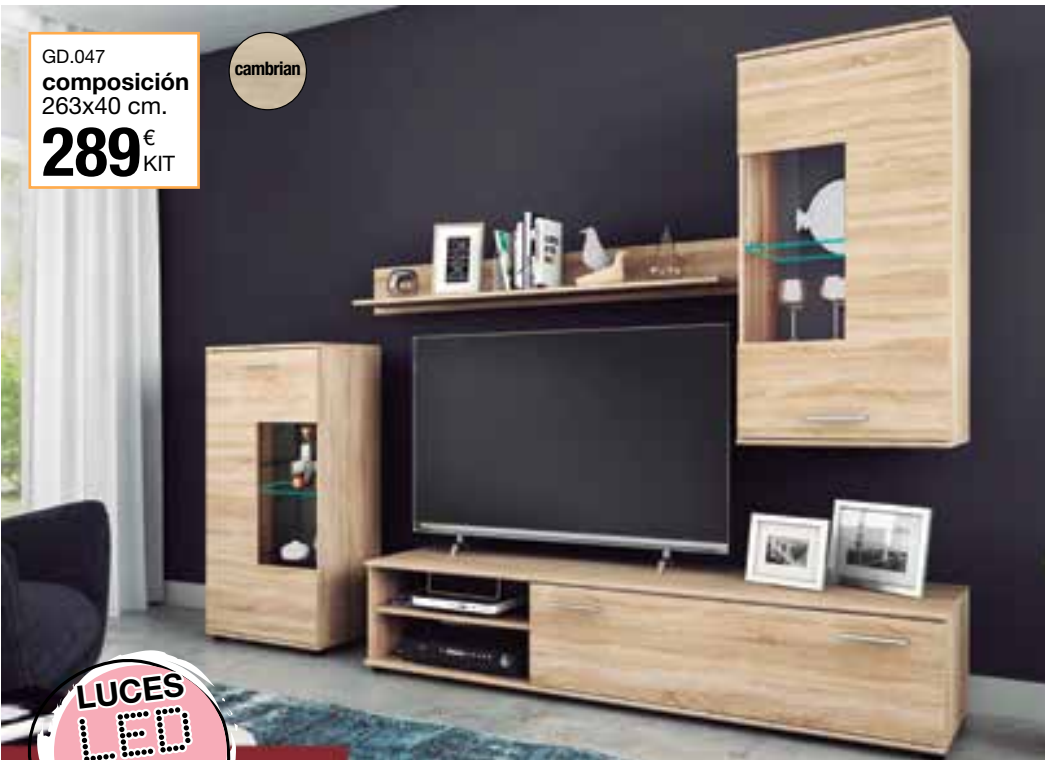

GD.046
composición
243x40 cm.
275€
KIT

blanco
cambrian

**LUCES
LED**
OPCIONAL
22€

blanco
beton

GD.047
composición
263x40 cm.
289€
KIT

cambrian

**LUCES
LED**
OPCIONAL
20€

GD.048
silla
54€
KIT
EN PACKS DE 2