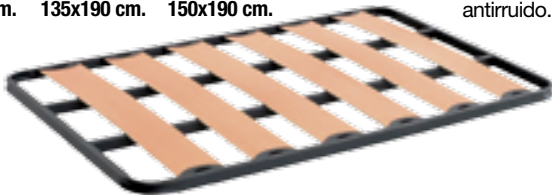

GD.502 . somier láminas
Tubo 40x30 mm. Con taco antirruído.

GD.504

somier multilaminas
Tubo 40x30 mm. Con taco antirruído y reguladores de firmeza.

66 € 90x190 cm. 92 € 105x190 cm. 98 € 135x190 cm. 105 € 150x190 cm.

11 €
GD.505
juego 5 patas