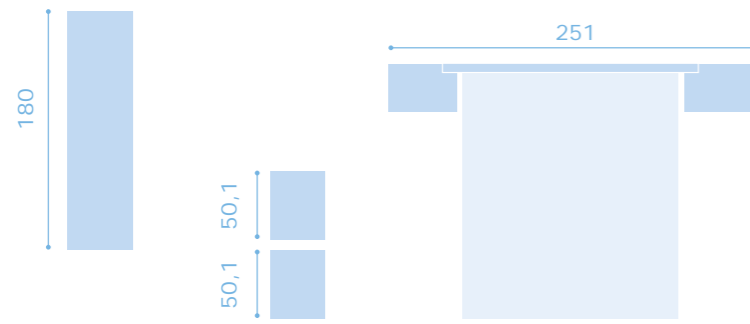

azor  
MUEBLES

SAX 018

SAX  
019

*mediterranean bedrooms*

SAX 020

armarios 45 cm

armario 1 puerta 45  
(derecha-izquierda)

armarios 90 cm

armario 2 puertas 90

armario 2 puertas  
y 2 cajones 90

armarios 180 cm

armario 4 puertas 180

armarios puertas correderas

armario 2 puertas correderas 120  
armario 2 puertas correderas 180

armarios 135 cm

armario 3 puertas 135  
1 armario 2 puertas 90  
1 armario 1 puerta 45