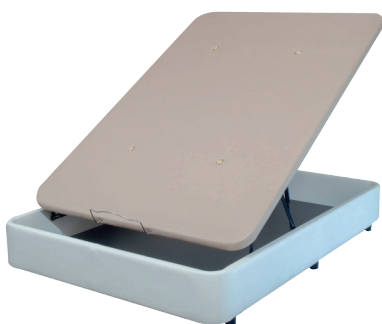

CANAPÉ EN MEDIDA DE 200 CM. SE INCREMENTA UN 15%.

MEDIDAS	SUPER BOX					
	90	105	135	150	135 P	150 P
190	261,64€	292,14€	318,06€	332,38€	336,96€	350,74€

CANAPÉ EN MEDIDA DE 200 CM. SE INCREMENTA UN 15%.

MEDIDAS	IRENE					
	90	105	135	150	135 P	150 P
190	271,12€	279,32€	310,14€	335,74€	350,60€	376,24€

CANAPÉ EN MEDIDA DE 200 CM. SE INCREMENTA UN 15%.

	BASE TAPIZADA LUCI			
MEDIDAS	80/90	105	120/135	140/150
180/190	<b>68,74€</b>	<b>74,52€</b>	<b>82,32€</b>	<b>90,42€</b>