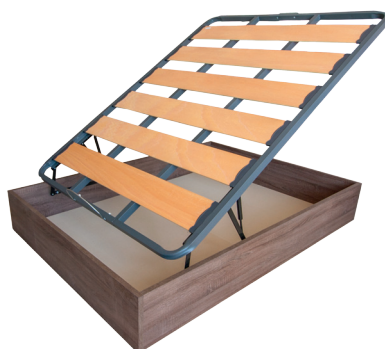

MEDIDAS	MAITE			
	90	105	135	150
190 BASE SOMIER	175,10€	184,86€	210,84€	220,32€
190 BASE TAPIZADA	188,36€	200,04€	227,08€	241,52€

CANAPÉ EN MEDIDA DE 180 Y 200 CM. SE INCREMENTA UN 20%.

EL COLOR BASE PARA LA TAPA DE LOS CANAPES
ES GRIS CENIZA, CUALQUIER OTRO COLOR
LLEVA UN INCREMENTO DE 5€