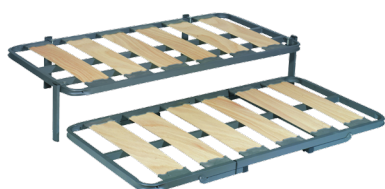

KANGURO MILENIUM	
MEDIDAS		80/90	105
180/190		153,38€	157,46€