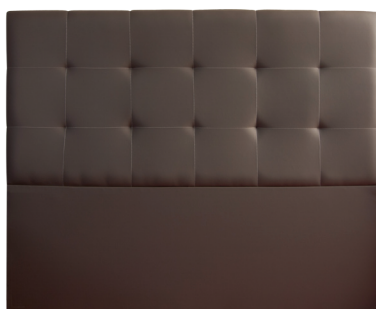

GRANADA		
MEDIDAS		90	135	150
120		104,90€	119,08€	119,08€