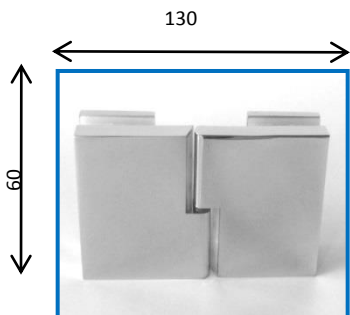

# Bisagra Cuadrada Ref. 0860

Ref: 0860FP01 Fijo pared Latón cromo brillo

Ref: 0860FPE01 Fijo pared especial muros Latón cromo brillo

Ref: 0860FV9001 Fijo vidrio-vidrio 90º Latón cromo brillo

Ref: 0860MPMD01 Bisagra Móvil Pared Latón cromo brillo  
0860MPMI01