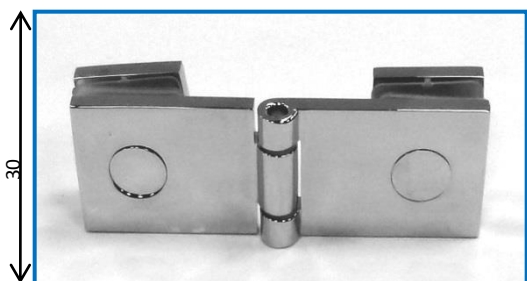

Ref: 09U01 Bisagra Vidrio-Vidrio Latón cromo brillo