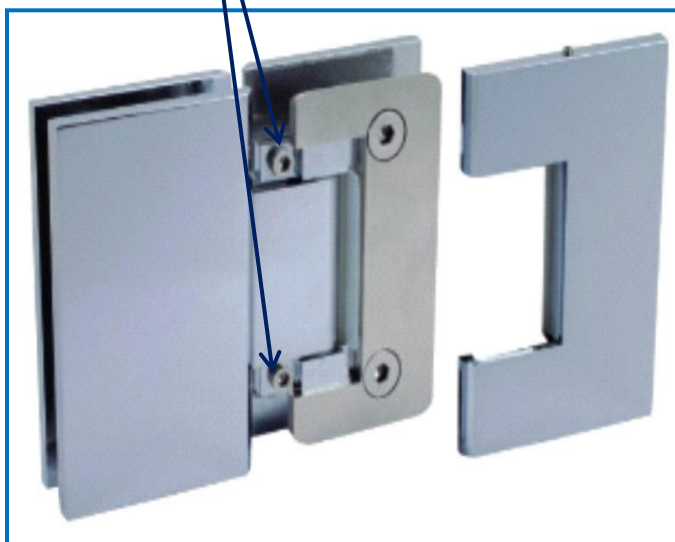

## Regulable en posición

### Tornillos ocultos

Ref: 903VPCR01-Paleton **desplazado regulable**

Ref: 903VPCR01-Paleton central **regulable**

Bisagra Móvil Pared Latón cromo brillo

Tornillos regulación

Ref: 903VV01 regulable Bisagra Vidrio-Vidrio