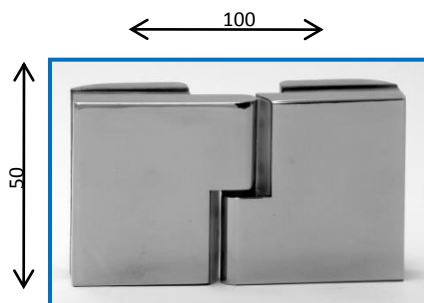

# Bisagra Cuadrada Ref. 0850

Ref: 085054FP01 Fijo pared Latón cromo brillo

Ref: 085054FPE01 Fijo pared especial muros Latón cromo brillo

Ref: 0850FP9001 Fijo vidrio-vidrio 90º Latón cromo brillo

Ref: 085054MPMD01 Bisagra Móvil Pared Latón cromo brillo  
085054MPMI01