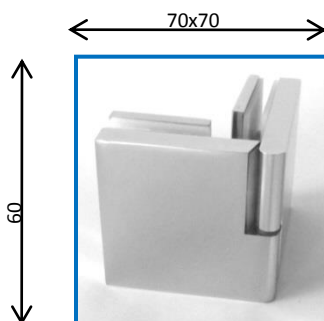

Ref: 0860LMD01 Bisagra Vidrio-Vidrio 90º Latón cromo brillo
0860LMI01

**LA PROPIEDAD DE ESTA BISAGRA ES QUE CIERRA A 90º
Y LA GOMA BURBUJA VA SIN CORTAR
(Solicitar cotas según vidrio)**