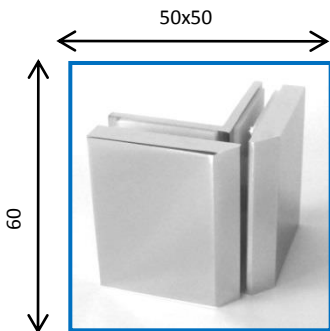

# Bisagra Cuadrada Ref. 0860

Ref: 0860FP01 Fijo pared Latón cromo brillo

Ref: 0860FPE01 Fijo pared especial muros Latón cromo brillo

Ref: 0860FV9001 Fijo vidrio-vidrio 90º Latón cromo brillo

Ref: 0860MPMD01 Bisagra Móvil Pared Latón cromo brillo  
0860MPMI01