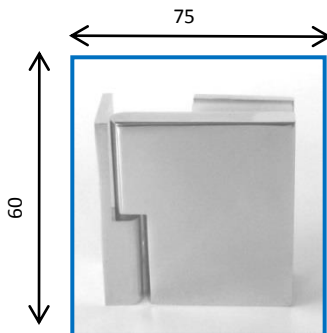

# Bisagra Cuadrada Ref. 0860

Ref: 0860FP01 Fijo pared Latón cromo brillo

Ref: 0860FPE01 Fijo pared especial muros Latón cromo brillo

Ref: 0860FV9001 Fijo vidrio-vidrio 90º Latón cromo brillo

Ref: 0860MPMD01 Bisagra Móvil Pared Latón cromo brillo  
0860MPMI01