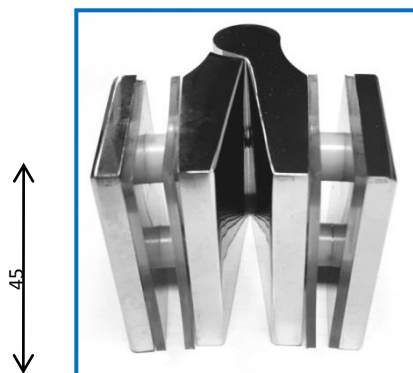

Ref: 07LMDP01 Bisagra Vidrio-Vidrio PLEGABLE Latón cromo brillo
07LMIP01

NOTA: Todas las bisagras de este modelo pueden llevar una chapa adhesiva para que no se vean los tornillos, con cargo salvo los fijos. Ver tarifa.