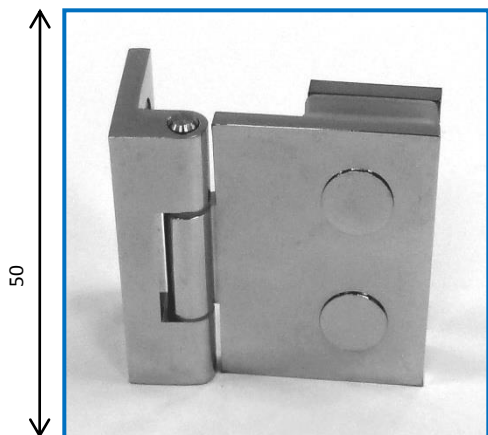

Ref: 09UDTMP01 Bisagra Móvil Pared Latón cromo brillo