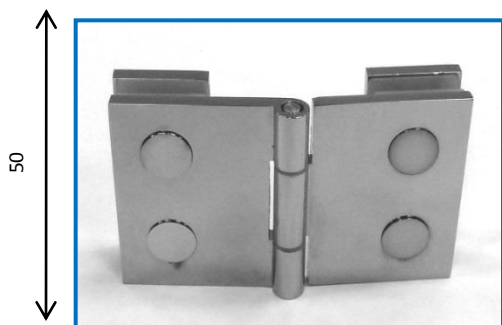

Ref: 09UDT01 Bisagra Vidrio-Vidrio Latón cromo brillo