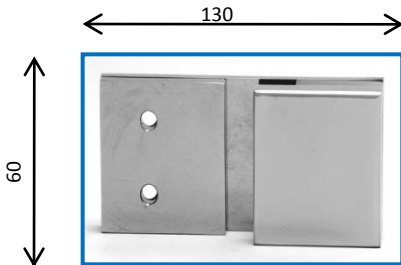

Ref: 0860FPE01 Fijo pared especial muros Latón cromo brillo