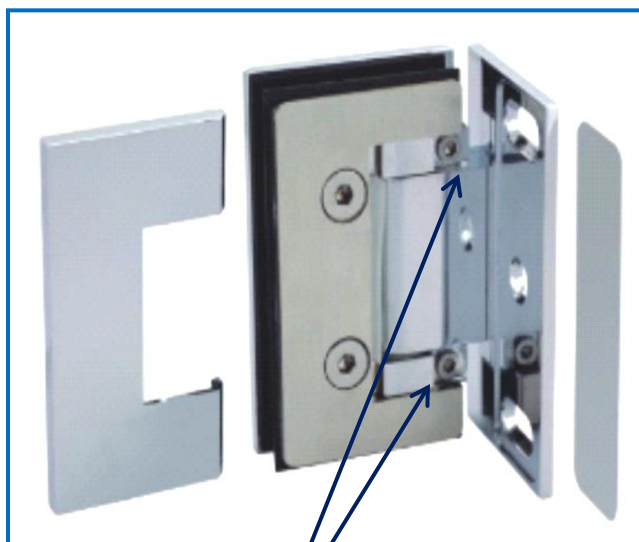

Bisagra Muesca 6/8/10 m/m Ref. 903

Regulable en posición

Tornillos ocultos

Ref: 903VPCR01-Paleton **desplazado regulable**

Ref: 903VPCR01-Paleton central **regulable**

Bisagra Móvil Pared Latón cromo brillo

Tornillos regulación