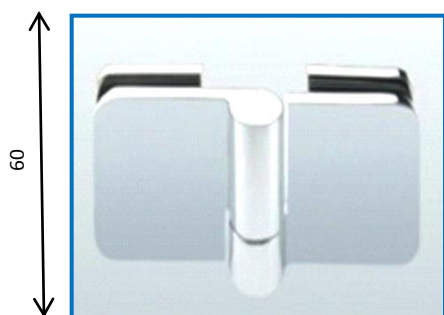

Ref: 901VVD01 Bisagra Vidrio-Vidrio Latón cromo brillo
901VVI01