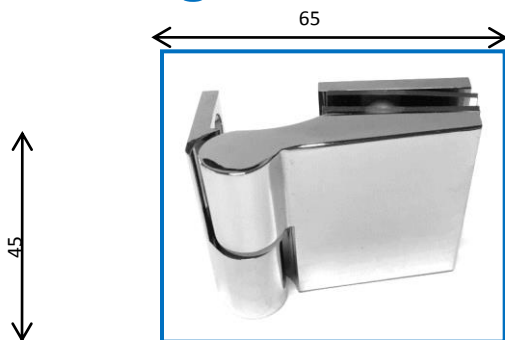

Bisagra NORMAL Y PLEGABLE 6/8 m/m Ref. 07

Ref: 07MPMD01 Bisagra Móvil Pared Latón cromo brillo
07MPMI01 (Ideal para abatible o plegable).