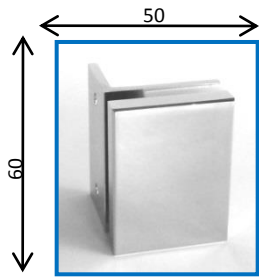

Bisagra Cuadrada Ref. 0860

Ref: 0860FP01 Fijo pared Latón cromo brillo