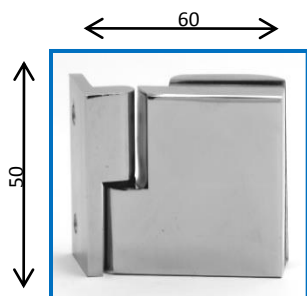

# Bisagra Cuadrada Ref. 0850

Ref: 085054FP01 Fijo pared Latón cromo brillo

Ref: 085054FPE01 Fijo pared especial muros Latón cromo brillo

Ref: 0850FP9001 Fijo vidrio-vidrio 90º Latón cromo brillo

Ref: 085054MPMD01 Bisagra Móvil Pared Latón cromo brillo  
085054MPMI01