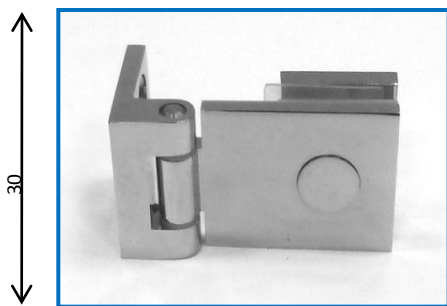

Bisagras URNA Ref. 09

Ref: 09UMP01 Bisagra Móvil Pared Latón cromo brillo