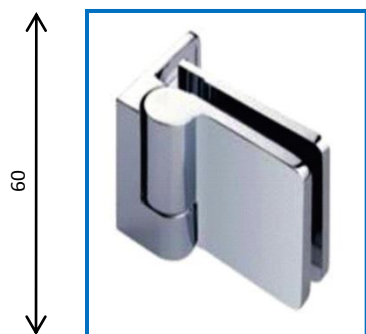

Ref: 0860LMD01 Bisagra Vidrio-Vidrio Latón cromo brillo  
0860LMI01

Ref: 0860LMD01 Bisagra Vidrio-Vidrio 90º Latón cromo brillo  
0860LMI01

**LA PROPIEDAD DE ESTA BISAGRA ES QUE CIERRA A 90º  
Y LA GOMA BURBUJA VA SIN CORTAR  
(Solicitar cotas según vidrio)**

# Bisagras URNA Ref. 09

Ref: 09UMP01 Bisagra Móvil Pared Latón cromo brillo

Ref: 09U01 Bisagra Vidrio-Vidrio Latón cromo brillo

Ref: 09UDTMP01 Bisagra Móvil Pared Latón cromo brillo

Ref: 09UDT01 Bisagra Vidrio-Vidrio Latón cromo brillo

# Bisagra Elevable Ref. 901

Ref: 901VPD01 Bisagra Móvil Pared Latón cromo brillo  
901VPI01

Ref: 901VV135D01 Bisagra Vidrio-Vidrio 135° Latón cromo brillo  
901VV135I01

Ref: 901VVD01 Bisagra Vidrio-Vidrio Latón cromo brillo  
901VVI01