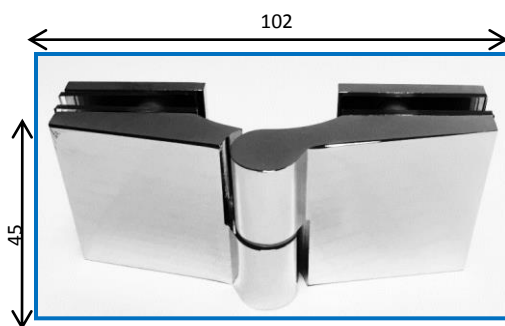

Ref: 07LMD01 Bisagra Vidrio-Vidrio Latón cromo brillo
07LMI01