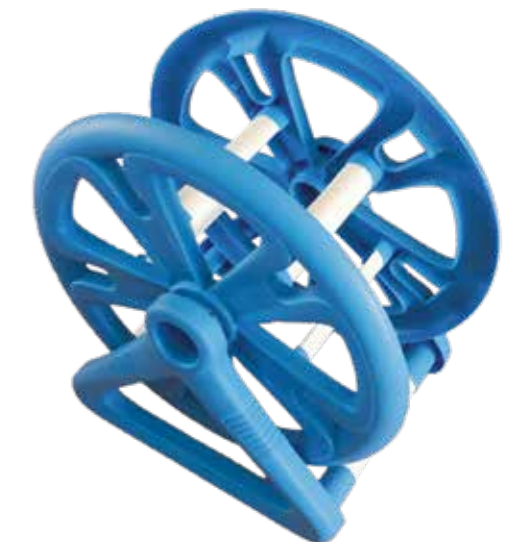

Ref. 7596 35,00€

ENROLLADOR MANGUERA
Vacuum hose reel / Enrouleur de tuyau

1u.

Hasta 15 m
Up to 15 m / Jusqu'à 15 m