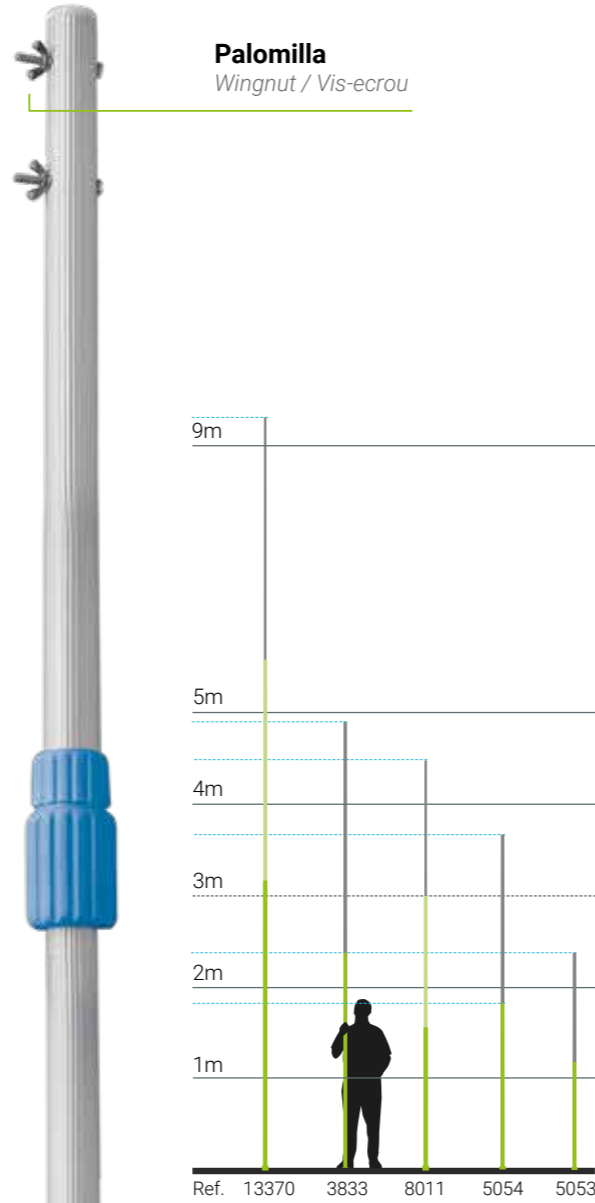

Double system: wingnut and clip / Double système: vis-ecrou et clip

**Ref. 5053** 19,23€

**PÉRTIGA TELESCÓPICA · CLIP Y PALOMILLA**  
Telescopic pole / Perche télescopique

Embalaje · Packing · Emballage (cm): 14,5 x 17 x 148 12 u.  
Peso · Weight · Poids (kg): 0,83

**Ref. 5054** 27,90€

**PÉRTIGA TELESCÓPICA · CLIP Y PALOMILLA**  
Telescopic pole / Perche télescopique

Embalaje · Packing · Emballage (cm): 14,5 x 17,5 x 210,5 12 u.  
Peso · Weight · Poids (kg): 1,16

**Ref. 3833** 32,20€

**PÉRTIGA TELESCÓPICA · CLIP Y PALOMILLA**  
Telescopic pole / Perche télescopique

Embalaje · Packing · Emballage (cm): 27 x 10 x 270 12 u.  
Peso · Weight · Poids (kg): 1,57

2 tramos / 2 sections

Ref. 5053 / 5054 / 3833