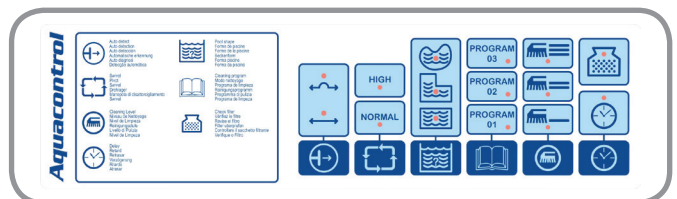

ULTRA 125

Limpiafondos automático para piscinas comerciales de hasta 15 metros de longitud con cable de 23 m y un ciclo de 3 h. Cubre la totalidad de la piscina: limpia suelo y paredes y cuenta con motores brushless DC de alta calidad (1 motor bomba y 1 motor de tracción).

1. Retraso de inicio de ciclo (2h): permite que la suciedad se deposite en el fondo antes de que limpiafondos se ponga en marcha
2. LED indicador de filtro lleno
3. Selección del nivel de limpieza: rápido, estándar o lento
4. Selección del ciclo de limpieza
5. Optimización de la limpieza mediante la selección de la forma de la piscina
6. Sistema antinudos electrónico
7. Detección de obstáculos
8. 3 PROGRAMAS:
 - Programa 01: 3 horas de limpieza AquaSmart sólo suelo
 - Programa 02: 4 horas de limpieza AquaSmart
 - Programa 03: 5 horas de limpieza AquaSmart