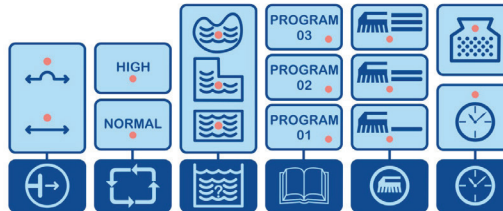

Aquacontrol