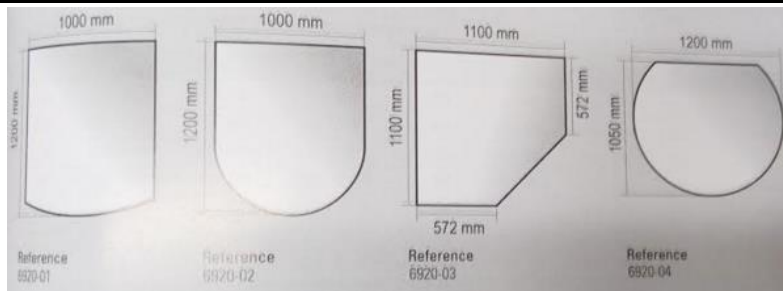

PLACAS DE CRISTAL

DESCRIPCIÓN	REFERENCIA	P.V.P.	U/ CAJA
PLACA DE CRISTAL 1200X1000mm	6920-01	120.00 €	1
PLACA DE CRISTAL 1200X1000mm (PUNTA REDONDA)	6920-02	120.00 €	1
PLACA DE CRISTAL 1100X572mm	6920-03	120.00 €	1
PLACA DE CRISTAL 1200X1050mm	6920-04	120.00 €	1