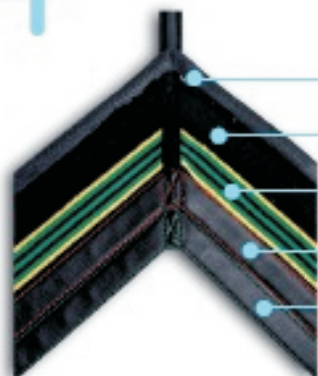

Elige tus Hawaianas

con plantillas a medida incorporadas

1 Elige Tu Color De Suela

- Negro
- Azul
- Verde Lima
- Rojo

2 Elige Un Color Para La Base

- Negro, Azul, Azul claro
- Pistacho, Naranja, Rojo

3 Elige Tu Color Para El Forro

- PERFORADO: Negro, Gris, Azul, Rojo, Naranja, Amarillo
- AGUAS: Negro, Verde, Azul, Fuego

4 Elige La Tira

- Tira Goma Negra
- Tejido Negro
- Cinta Jamaica
- Polipliel Negro-Rojo
- Polipliel Negro-Verde