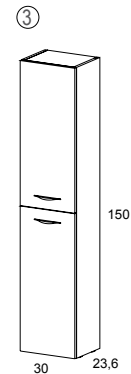

Columna
Column
MAXIMUM