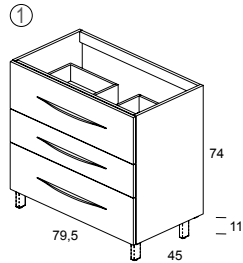

Muebles y Auxiliares / Units and Auxiliaries

MAXIMUM

Muebles y Auxiliares / Units and Auxiliaries

	Cm.		Ref.	Ref.	Ref.	Ref.	P.	Ref.	P.
①	80	3C. / 3Dr.	123929	123928	121496	121493	290	121494	310
②	100	3C. / 3Dr.	123931	123930	121500	121497	325	121498	350
③	30	2P. rev. / 2D. rev.	123933	123932	121504	121501	192	121502	210

③ Distribución interior: 2 estantes móviles de madera y 1 estante fijo de madera.
Internal distribution: 2 mobile wooden shelves and 1 fixed wooden shelf.

Bandeja organizadora
Organizer tray
MAXIMUM

El cajón superior de los muebles incluye una bandeja organizadora de ABS termoconformado.
The top drawer of units incorporates a thermoformed ABS organizer tray.