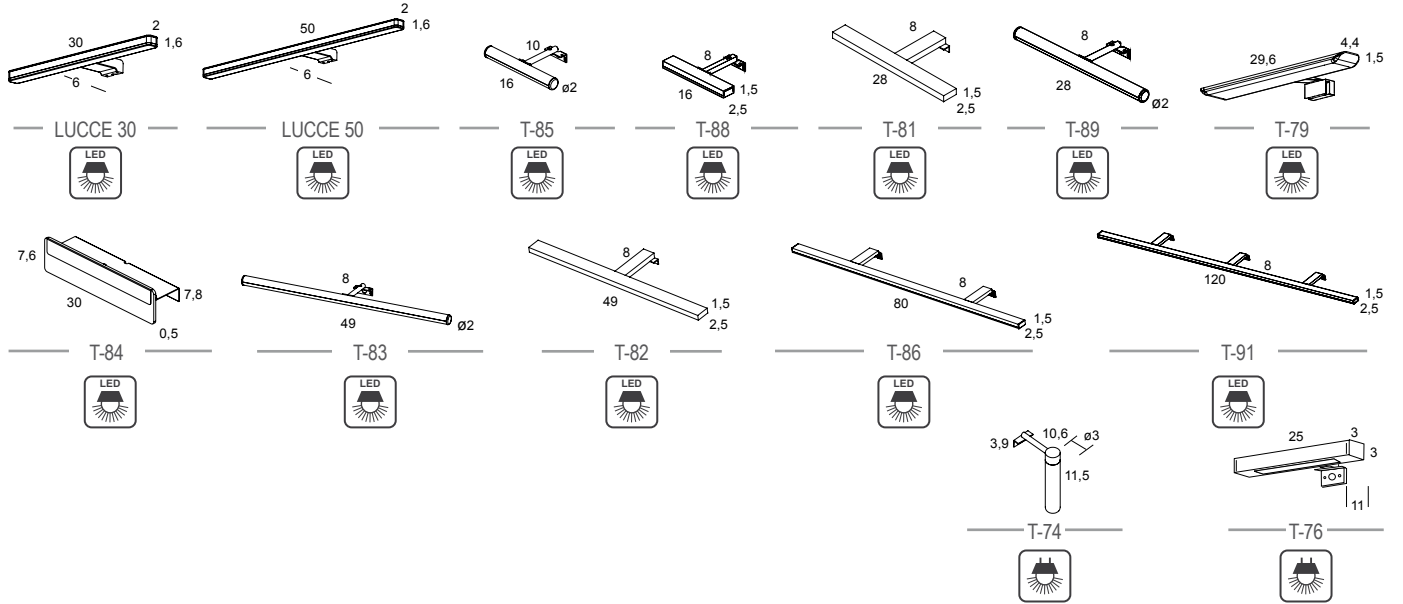

Luminarias / Wall Lights

	Ref.	P.
LUCCE 30	123395	59
LUCCE 50	123396	79
T-85	122386	39
T-88	123062	39
T-81	121536	69
T-89	123063	69
T-79	120938	79
T-84	122385	79
T-83	121555	99
T-82	121554	99
T-86	122867	139
T-91	123029	199
T-74	119839	13
T-76	120690	31