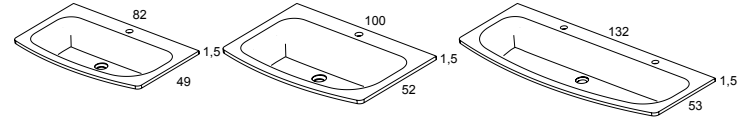

Lavabos / Washbasins

VENTO

VENTO

Cm.	Ref.	P.
80	120945	234
100	120946	280
130	120947	335

VITREO

VITREO

Cm.	Ref.	P.	Ref.	P.
80	119173	262	122956	198
100	120187	314	122958	270
130	119175	373	119176	335

Ver opciones de válvulas y sifones en pág. 158. / Check options of pop-up wastes and siphons at page 158.