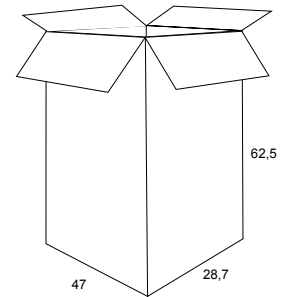

El conjunto ELEGANCE (mueble + lavabo + espejo) está contenido en una única caja.
ELEGANCE set (unit + washbasin + mirror) all in one pack.