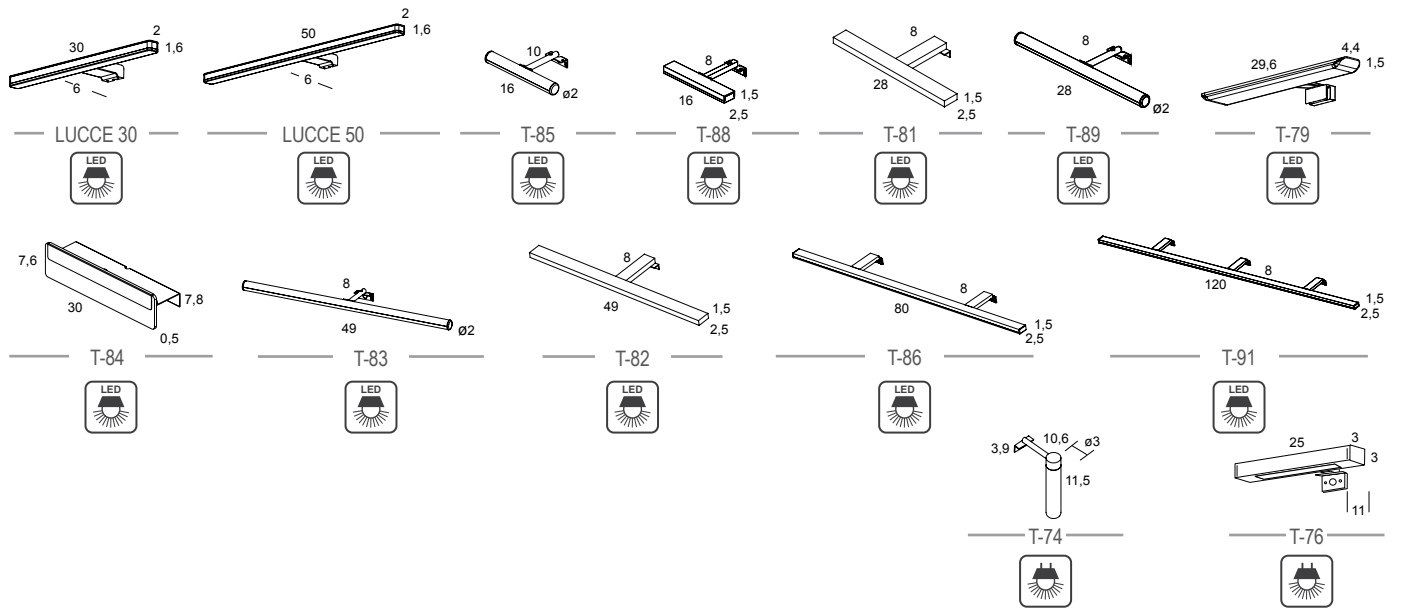

Luminarias / Wall Lights

	Ref.	P.
LUCCE 30	123395	59
LUCCE 50	123396	79
T-85	122386	39
T-88	123062	39
T-81	121536	69
T-89	123063	69
T-79	120938	79
T-84	122385	79
T-83	121555	99
T-82	121554	99
T-86	122867	139
T-91	123029	199
T-74	119839	13
T-76	120690	31