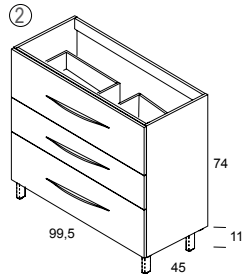

Muebles y Auxiliares / Units and Auxiliaries

MAXIMUM

Muebles y Auxiliares / Units and Auxiliaries

	Cm.		Ref.	Ref.	Ref.	Ref.	P.	Ref.	P.
①	80	3C. / 3Dr.	123929	123928	121496	121493	290	121494	310
②	100	3C. / 3Dr.	123931	123930	121500	121497	325	121498	350
③	30	2P. rev. / 2D. rev.	123933	123932	121504	121501	192	121502	210

③ Distribución interior: 2 estantes móviles de madera y 1 estante fijo de madera.
Internal distribution: 2 mobile wooden shelves and 1 fixed wooden shelf.

Bandeja organizadora
Organizer tray
MAXIMUM

El cajón superior de los muebles incluye una bandeja organizadora de ABS termoconformado.
The top drawer of units incorporates a thermoformed ABS organizer tray.