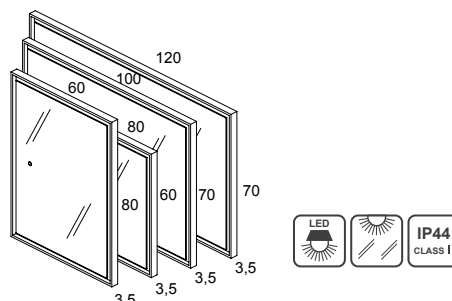

Characteristics:

Dimensions: 60 cm., 80 cm., 100 cm., 120 cm.
35 mm. matt white wooden board structure
Power supply: Max 28W.
White light from the LED band inside mirror frame.
On/Off Touch button.

AURA espejo / mirror

Dibujo técnico
Technical drawing