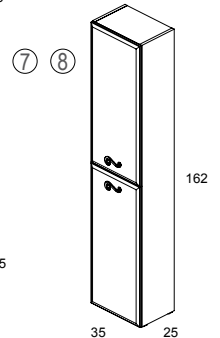

Lavabos / Washbasins

SLIM ☐

Cm.	Ref.	P.
80	123343	106
100	123344	145

IDEA ☐

Cm.	Ref.	P.
80	122322	153
100	122323	194

ARKO ☐ ☒

Cm.	Ref.	P.	Ref.	P.
80	121249	153	119800	153
100	122983	194	120687	194

STANZA ☐

Cm.	Ref.	P.
80	120882	153
100	120922	194

MIRAGE ☒

Cm.	Ref.	P.
80	123065	238
100	123927	275

Ver opciones de válvulas y sifones en Pág. 158. / Check options of pop-up wastes and siphons at Page 158.

Muebles y Auxiliares / Units and Auxiliaries

OPERA ☐ ☒

Muebles y Auxiliares / Units and Auxiliaries

	Cm.		Ref.	Ref.	P.
①	80*	1C. / 1Dr.	122217	122218	349
②	80	2C. / 2Dr.	122219	122220	539
③	80	2P. / 2D.	122221	122222	368
④	100*	1C. / 1Dr.	122223	122224	394
⑤	100	2C. / 2Dr.	122225	122226	596
⑥	100	2P. / 2D.	122227	122228	422
⑦	35	2P. der. / 2D. right	122229	122230	486
⑧	35	2P. izq. / 2D. left	122462	122463	486

③ ⑥ Distribución interior: 1 estante fijo de madera.
Internal distribution: 1 fixed wooden shelf.

⑦ ⑧ Distribución interior: 4 estantes móviles de cristal y 1 estante fijo de madera.
Internal distribution: 4 glass shelves and 1 fixed wooden shelf.

* Cajón superior de uso total (no lleva rebaje para sifón).
Incorpora dentro del mueble un tubo prolongador para conectar el sifón en la parte trasera. Sifón no incluido.

* The upper drawer with total use (is not intended to siphon cut). Inside the unit includes an extension tube for connecting the siphon at the rear part. Siphon not included.

Muebles con cajones
Units with drawers
OPERA

Muebles con puertas
Units with doors
OPERA

Columna
Column
OPERA

Patas / Legs
OPERA

	Ref.	P.	Ref.	P.
2	122529	98	122530	98