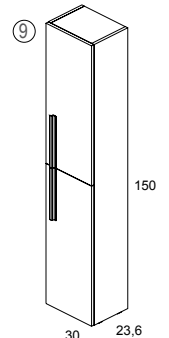

Alto / Wall unit

Bajo / Base unit

Columna / Column