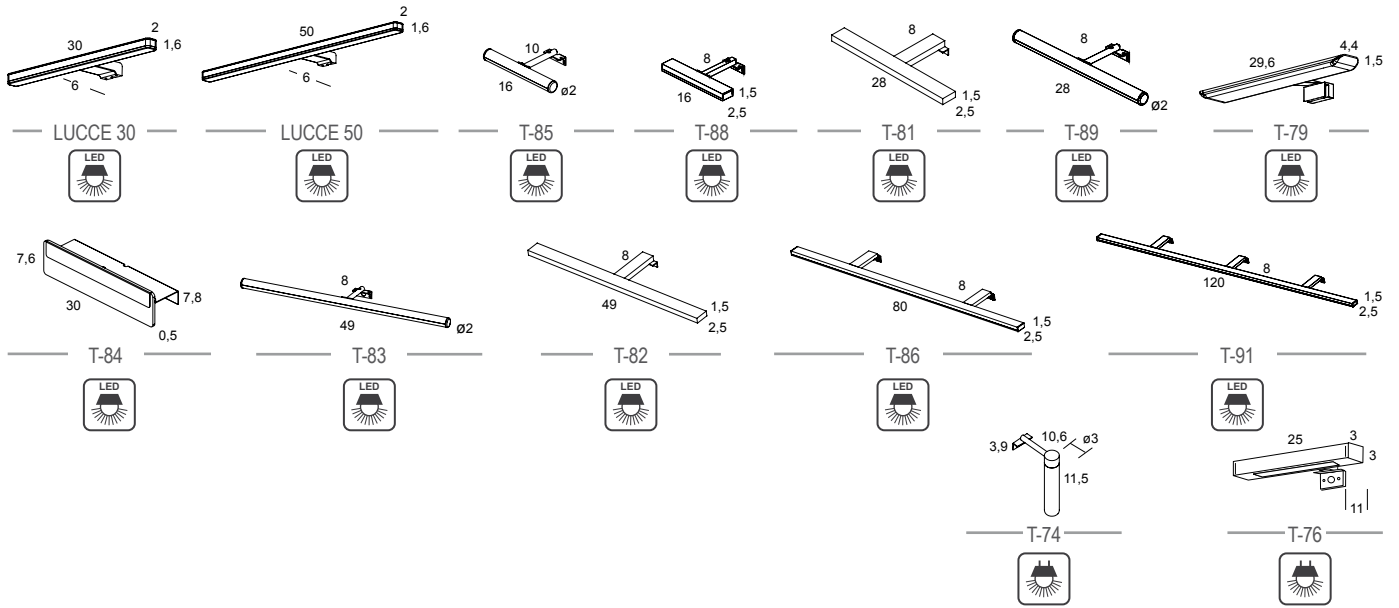

Luminarias / Wall Lights

	Ref.	P.
LUCCE 30	123395	59
LUCCE 50	123396	79
T-85	122386	39
T-88	123062	39
T-81	121536	69
T-89	123063	69
T-79	120938	79
T-84	122385	79
T-83	121555	99
T-82	121554	99
T-86	122867	139
T-91	123029	199
T-74	119839	13
T-76	120690	31