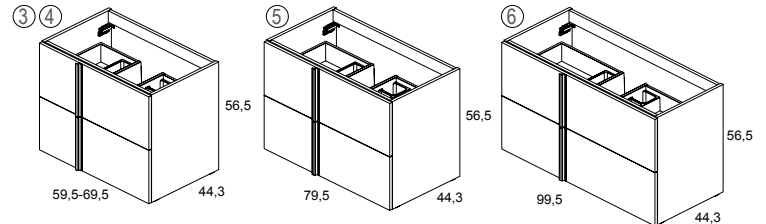

Para múltiples composiciones de mueble de 120 cm. (60+60) ver página siguiente.
For multiple compositions of furniture of 120 cm. (60+60) see next page.

ONIX
Opción Cajones
Drawers Option

Patas / Legs

	Ref.	P.
2	120900	25