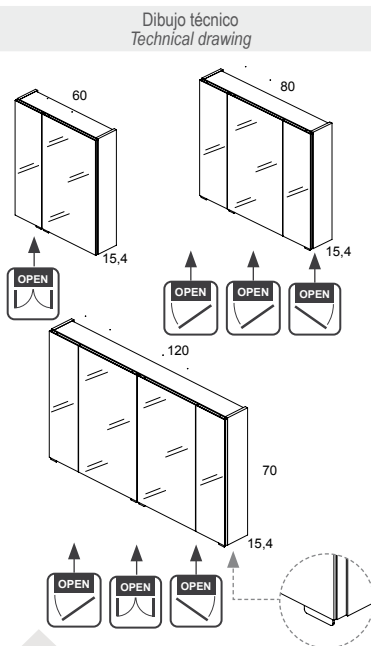

Camerinos
Mirror Cabinets

Nombre Name	Material - Color Material - Colour	Medidas Measures	Ref.	P.
APOLO	[Icon: Mirror Cabinet]	60	123033	273
		80	123037	326
		120	123041	379
	[Icon: Mirror Cabinet]	60	123216	287
		80	123218	342
		120	123220	398
	[Icon: Mirror Cabinet]	60	123215	287
		80	123217	342
		120	123219	398
	[Icon: Mirror Cabinet]	60	123034	287
		80	123038	342
		120	123042	398
	[Icon: Mirror Cabinet]	60	123036	287
		80	123040	342
		120	123044	398

ESTRUCTURA STRUCTURE: Estructura tablero de 16 mm. melamina gris con costados lacados en alto brillo (blanco, marrón arena, azul grisáceo, berenjena, antracita). Puertas con tablero de 12 mm. con cantos de espejo. Interior del camerino en melamina gris con dos estantes de cristal en cada puerta.
Structure in 16 mm. grey melamine board with sides lacquered in high gloss (white, sandy brown, greyish blue, aubergine, anthracite). Doors in 12 mm. grey melamine with mirror edges. Grey melamine inside with two glass shelves in each door.

ATRIBUTOS FEATURES: Medidas disponibles: 60 cm, 80 cm, 120 cm. Apertura de las puertas con efecto tríplico consiguiendo una visión perfecta. Puertas con sistema soft close, la amortiguación se encuentra en los costados. Tira de luces LED en la parte inferior del camerino que proporciona un efecto Ambilight. Incluye caja Combibox (enchufe + interruptor).
Measures availables: 60 cm, 80 cm, 120 cm. Opening doors 3D effect getting a perfect view. Doors with soft close system, the damping is on the sides. LED strip lights at the bottom of the mirror cabinet to give an Ambilight effect. Combox (plug + switch) included.

LUMINARIAS WALL LIGHTS: Camerino APOLO es compatible con todas las luminarias que ofrece el catálogo Royo (excepto las luminarias: T-84 y T-74).
APOLO mirror cabinet is compatible with all wall lights offered in Royo catalogue (except T-84 and T-74 wall lights).

MÁS INFORMACIÓN MORE INFORMATION: Ver más imágenes del camerino APOLO en las colecciones SOUL y PLAY.
See more pictures about APOLO mirror cabinet at SOUL and PLAY collections.