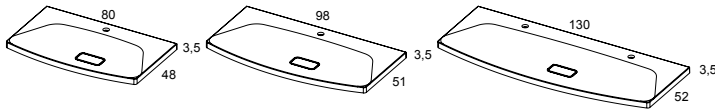

Lavabos / Washbasins

VENTO

VENTO

Cm.	Ref.	P.
80	120945	234
100	120946	280
130	120947	335