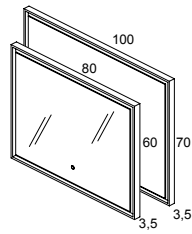

AURA

Cm.	Ref.	P.
80x60	123962	230
100x70	123963	275