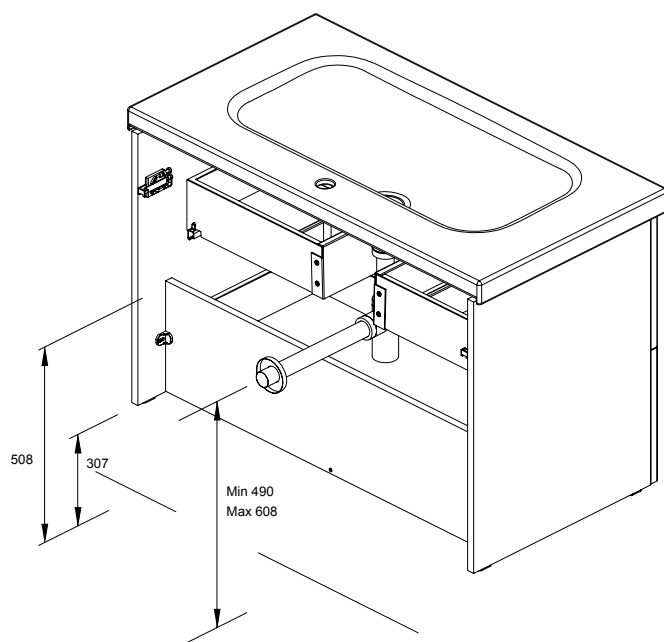

LOVE. Esquema de colocación del sifón / Placement scheme for siphon