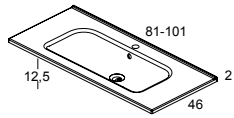

Lavabos / Washbasins

Cm.	Ref.	P.
80	123343	106
100	123344	145