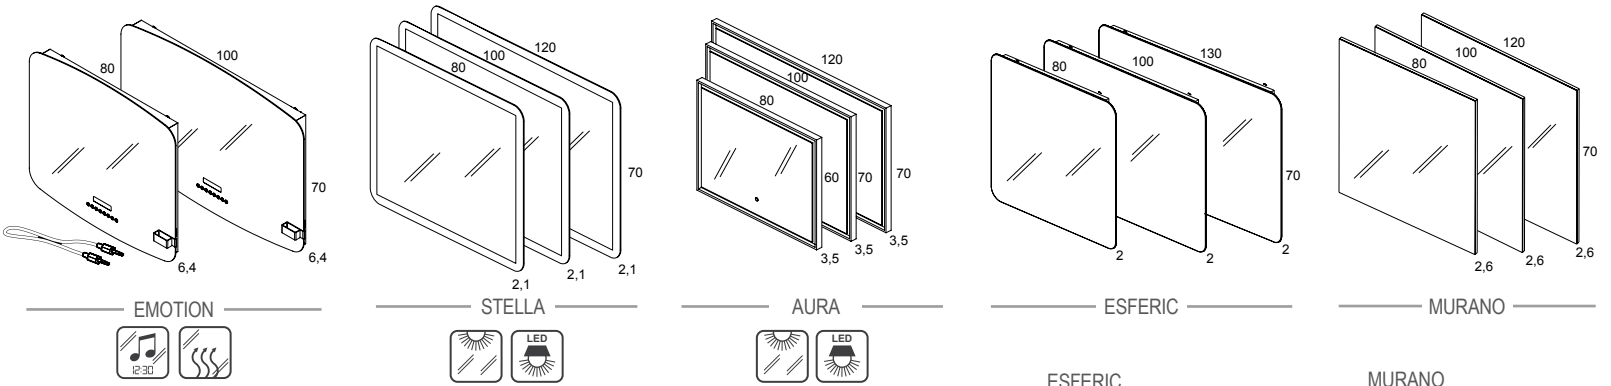

Espejos / Mirrors

EMOTION

Cm.	Ref.	P.
80x70	120615	782
100x70	120616	887

STELLA

Cm.	Ref.	P.
80x70	121851	191
100x70	121852	217
120x70	121853	236

AURA

Cm.	Ref.	P.
80x60	123962	230
100x70	123963	275
120x70	123964	325

ESFERIC

Cm.	Ref.	P.
80x70	117040	106
100x70	117041	119
130x70	119289	156

MURANO

Cm.	Ref.	P.
80x70	122549	61
100x70	122551	71
120x70	122552	83

Dispone de hueco en la trasera para el transformador.
Includes hole on the backboard for the transformer.

Dispone de hueco en la trasera para el transformador.
Includes hole on the backboard for the transformer.