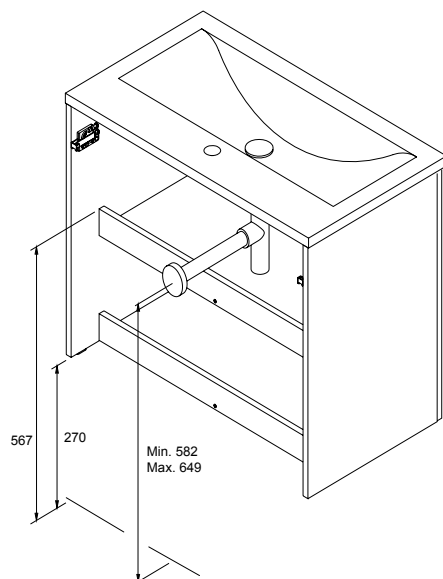

ONIX. Esquema de colocación del sifón / Placement scheme for siphon

OPERA collection

Características técnicas / Technical characteristics

ESTRUCTURA STRUCTURE:	Tablero de 16 mm. lacado mate y tablero de 16 mm. forrado en polilaminado. Matt lacquered 16 mm. board and poly laminate coated 16 mm. board.
FRENTES FRONTS:	Tablero polilaminado de 21 mm. con decoración. Poly laminate coated 21 mm. MDF board with decoration.
TIRADOR HANDLE:	Tirador metálico en acabado cromo brillo. Metallic handle in bright chrome finish.
CAJÓN DRAWER:	Cajones de tablero forrado de polilaminado textil con guías ocultas de extracción parcial de alta calidad, y cierre amortiguado. Espacio útil cajón inferior (anchoxaltoxfondo) 71x11x32,5 cm. (mueble de 80 cm.), 91x11x32,5 cm. (mueble de 100 cm.). Drawers made in textile poly laminate coated board with high quality hidden partial extraction runners with soft close system. Lower drawer useful space (widthxhighxdepth): 71x11x32,5 cm. (unit 80 cm.), 91x11x32,5 cm. (unit 100 cm.).
BISAGRA HINGE:	105° de apertura, cazoleta de Ø35 mm., montaje rápido y cierre amortiguado incorporado. 105° opening, Ø35 mm. cap, easy assembly and soft closing system.
COLGADOR WALL HANGING BRACKET:	Colgador oculto de montaje directo, con gran resistencia a cargas y regulación en profundidad y altura. Hidden hanging bracket of directly assembled with great resistance and depth regulations.
ESPEJO MIRROR:	Tablero forrado de polilaminado de 21 mm. con decoración. Poly laminate coated 21 mm. MDF board with decoration.
PATAS LEGS:	Patas de madera con acabado lacado mate. Solid wooden legs in matt lacquered finish.
LAVABOS WASHBASINS:	Lavabos compatibles con estas colecciones: IDEA, SLIM, STANZA, MIRAGE, ARKO blanco y ARKO negro. Compatible washbasins with these collections: IDEA, SLIM, STANZA, MIRAGE, ARKO white y ARKO black.
FONDO TUBERÍA TUBE DEPTH:	Fondo de tubería 7 cm. Tube depth 7 cm.