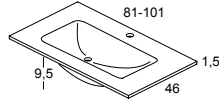

Cm.	Ref.	P.	Ref.	P.
80	121249	153	119800	153
100	122983	194	120687	194