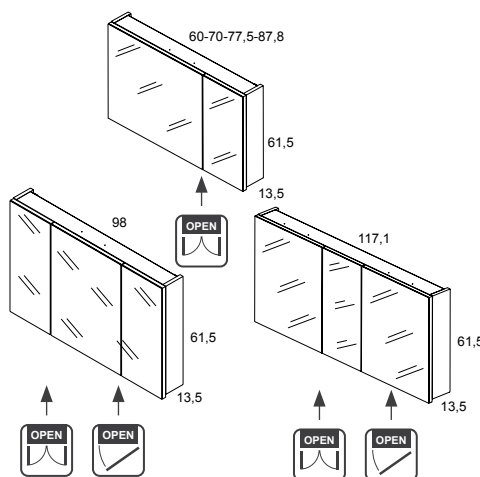

Nombre Name	Material - Color Material - Colour	Medidas Measures	Ref.	P.	
NIKA	[Icon: Mirror Cabinet]	60	119113	171	
		70	119114	175	
		80	119115	186	
		90	119116	201	
		100	119117	225	
	Blanco White	120	119118	255	
		[Icon: Mirror Cabinet]	60	119865	184
			70	119754	208
			80	120094	217
			90	119755	224
100	120316		249		
Gris Metálico Metallic Grey	120	119756	279		

ESTRUCTURA STRUCTURE: NIKA blanco: Estructura tablero 16 mm. lacado alto brillo, puertas tablero 16 mm. lacado alto brillo con bisagras de cierre amortiguado. Interior camerino en melamina blanca.
NIKA gris metálico: Estructura tablero 16 mm. melamina, puertas tablero 16 mm. melamina con bisagras de cierre amortiguado. Interior camerino en melamina gris metálico.
NIKA white finish: Structure high gloss lacquered 16 mm. board, doors high gloss lacquered 16 mm. board with soft close hinges. White melamine inside. NIKA metallic grey finish: Structure melamine 16 mm. board, doors melamine 16 mm. board with soft close hinges. Metallic grey melamine inside.

ATRIBUTOS FEATURES: Medidas disponibles: 60 cm, 70 cm, 80 cm, 90 cm, 100 cm, 120 cm. Disponible en dos acabados Blanco y Gris metálico.
Measures availables: 60 cm, 70 cm, 80 cm, 90 cm, 100 cm, 120 cm. Available in White and Metallic Grey finishes.

LUMINARIAS WALL LIGHTS: Camerino NIKA es compatible con todas las luminarias que ofrece Royo en su catálogo (excepto las luminarias: T-84, T-74).
NIKA mirror cabinet is compatible with all wall lights offered in Royo catalogue (except T-84, T-74 wall lights).

MÁS INFORMACIÓN MORE INFORMATION: Ver más imágenes del camerino NIKA en las colecciones LOVE, ONIX y MAXIMUM.
See more pictures about NIKA mirror cabinet at LOVE, ONIX and MAXIMUM collections.