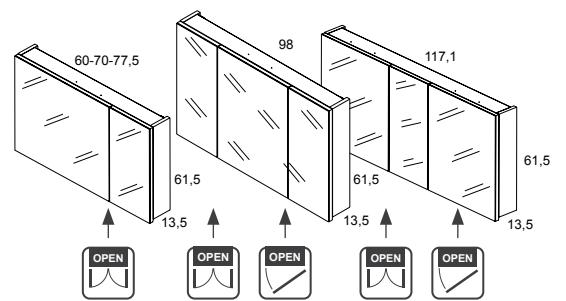

Camerinos / Mirror Cabinets

NIKA

NIKA

Cm.	Ref.	P.	Ref.	P.
60	119113	171	119865	184
70	119114	175	119754	208
80	119115	186	120094	217
100	119117	225	120316	249
120	119118	255	119756	279

Distribución interior: 2 estantes de cristal.
Internal distribution: 2 glass shelves.