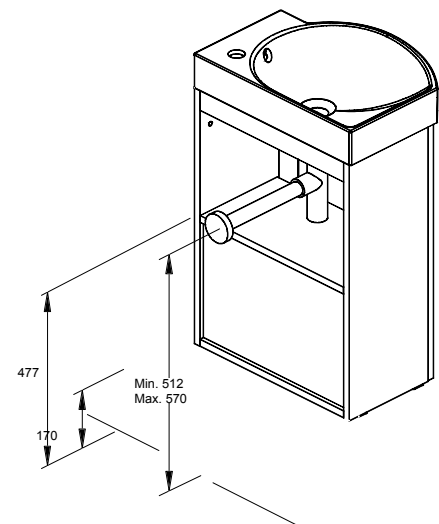

ELEGANCE Pack. Esquema de colocación del sifón

Placement scheme for siphon