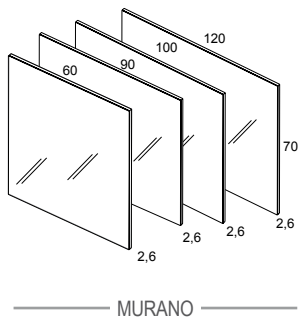

Espejos / Mirrors

MURANO

Cm.	Ref.	P.
60x70	122547	51
90x70	122550	67
100x70	122551	71
120x70	122552	83

Dispone de hueco en la trasera para el transformador.
Includes hole on the backboard for the transformer.