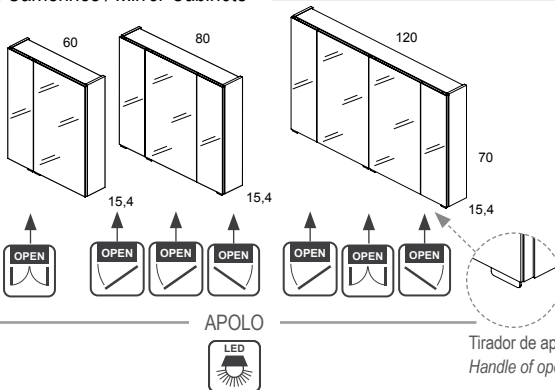

Camerinos / Mirror Cabinets

APOLO

Cm.	Ref.	P.	Ref.	Ref.	Ref.	Ref.	P.
60	123033	273	123216	123215	123034	123036	287
80	123037	326	123218	123217	123038	123040	342
120	123041	379	123220	123219	123042	123044	398

Distribución interior: 2 estantes de cristal.
Internal distribution: 2 glass shelves.