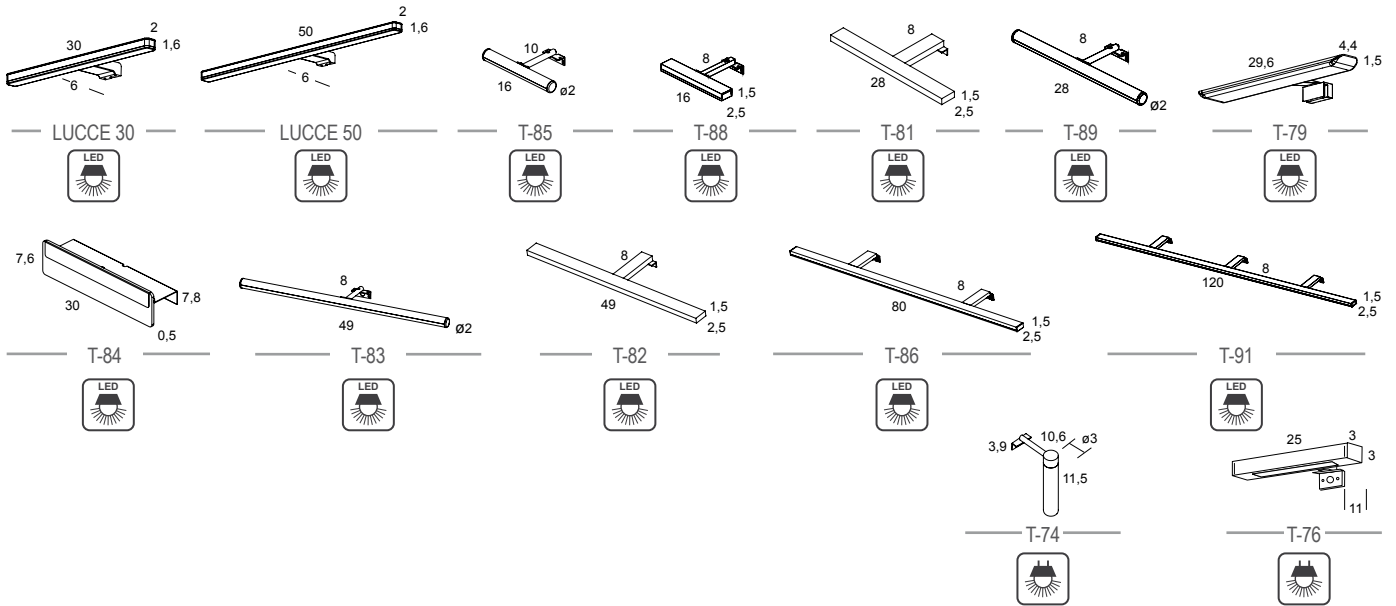

Luminarias / Wall Lights

	Ref.	P.
LUCCE 30	123395	59
LUCCE 50	123396	79
T-85	122386	39
T-88	123062	39
T-81	121536	69
T-89	123063	69
T-79	120938	79
T-84	122385	79
T-83	121555	99
T-82	121554	99
T-86	122867	139
T-91	123029	199
T-74	119839	13
T-76	120690	31