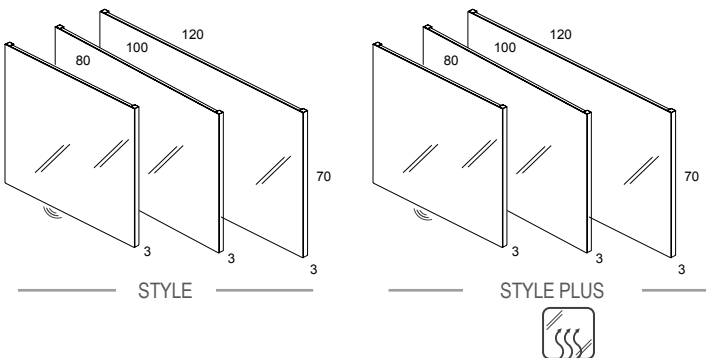

Espejos / Mirrors

STYLE

Cm.	Ref.	P.
80x70	123888	85
100x70	123890	105
120x70	123891	125

STYLE PLUS

Cm.	Ref.	P.
80x70	123894	130
100x70	123896	150
120x70	123897	165

Dispone de hueco en la trasera para el transformador.
Includes hole on the backboard for the transformer.
Espejo con sensor de iluminación On/Off.
Mirror with On/Off sensor.

Dispone de hueco en la trasera para el transformador.
Includes hole on the backboard for the transformer.
Espejo con sensor de iluminación On/Off y sistema antivaho.
Mirror with On/Off sensor and demister system.