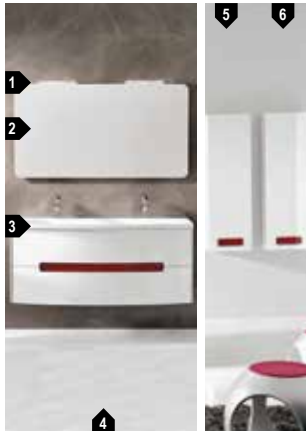

SOUL 100
Pag.32 - Conjunto 6 / Set 6

	Ref.	P.	Ref.	P.	Ref.	P.	Ref.	P.	Ref.	P.	Ref.	P.	Ref.	P.
1> T-79 - Luminaria LED / LED Wall light	120938	79	120938	79	120938	79	120938	79	120938	79	120938	79	120938	79
2> EMOTION - Espejo / Mirror. 100x70x6,4	120616	887	120616	887	120616	887	120616	887	120616	887	120616	887	120616	887
3> VENTO - Lavabo acrílico / Acrylic washbasin. 98x3,5x51	120946	280	120946	280	120946	280	120946	280	120946	280	120946	280	120946	280
4> SOUL - Mueble 2C. / Unit 2Dr. 97,5x54x49,5	121528	846	121533	846	121532	846	121447	880	121446	880	121445	880	121443	880
Total conjunto / Total set	900064	2092	900065	2092	900066	2092	900067	2126	900068	2126	900069	2126	900070	2126
5> SOUL - Alto 1P. izq. / Wall unit 1D. left. 35x111x17	121720	288	121721	288	121722	288	121468	345	121467	345	121466	345	121464	345
6> SOUL - Alto 1P. der. / Wall unit 1D. right. 35x111x17	121717	288	121718	288	121719	288	121463	345	121462	345	121461	345	121459	345

Conjunto / Set LOW COST-Pag.33	T-76 120690 + MURANO 122551 + VENTO 120946 + SOUL 121445		900071	1262