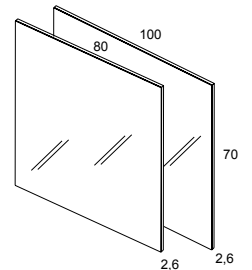

MURANO

MURANO

Cm.	Ref.	P.
80x70	122549	61
100x70	122551	71

Dispone de hueco en la trasera para el transformador.
Includes hole on the backboard for the transformer.

Camerinos / Mirror Cabinets