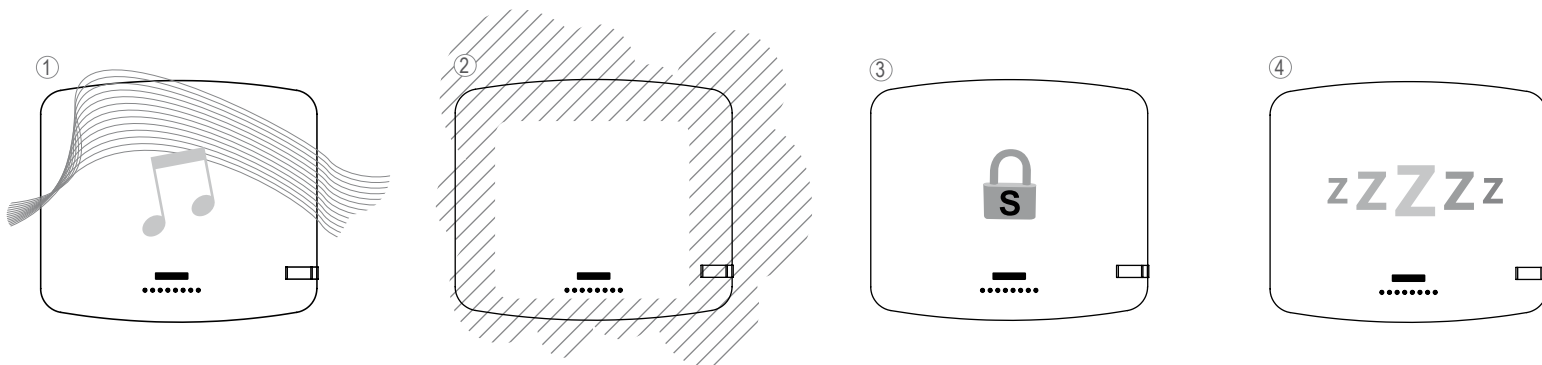

① Función Sonido

Con Emotion puedes disfrutar de la música o de la información de las distintas emisoras de radio, pudiendo almacenar hasta nueve en la memoria del espejo. Conecta tu reproductor de música a la conexión jack del espejo y asegura tu dispositivo en el soporte de metacrilato integrado en la luna.