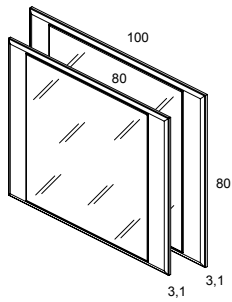

Espejos / Mirrors

OPERA