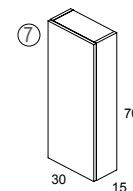

Lavabos / Washbasins

Cm.	Ref.	P.
60	123341	89
70	123342	100
80	123343	106
100	123344	145
120	123345	263

Cm.	Ref.	P.
60	122321	128
80	122322	153
100	122323	194
120	123196	314

Cm.	Ref.	P.	Ref.	P.
60	121247	128	119799	128
80	121249	153	119800	153
100	122983	194	120687	194
120	121251	314	120851	314

Cm.	Ref.	P.
60	120881	128
80	120882	153
100	120922	194
120	120919	314

Cm.	Ref.	P.
60	123064	205
80	123065	238
100	123927	275
120	123066	345

Ver opciones de válvulas y sifones en pág. 158. / Check options of pop-up wastes and siphons at page 158.

Muebles y Auxiliares / Units and Auxiliaries

ONIX											
Muebles / Units											
Cm.	Ref.	Ref.	Ref.	Ref.	P.	Ref.	Ref.	Ref.	P.		
① 60	2P. / 2D.	122798	122799	120930	120813	129	122714	122708	122586	152	
② 80	2P. / 2D.	122821	122822	120932	120819	142	122716	122710	122588	164	

① ② Distribución interior: 1 estante de madera.
Internal distribution: 1 wooden shelf.

ONIX
Opción Puertas
Doors Option

ONIX											
Muebles / Units											
Cm.	Ref.	Ref.	Ref.	Ref.	P.	Ref.	Ref.	Ref.	P.		
③ 60	2C. / 2Dr.	122795	122796	122797	122791	182	122793	122794	122792	203	
④ 70	2C. / 2Dr.	122804	122805	122806	122800	202	122802	122803	122801	225	
⑤ 80	2C. / 2Dr.	122818	122819	122820	122814	219	122816	122817	122815	247	
⑥ 100	2C. / 2Dr.	122827	122828	122829	122823	250	122825	122826	122824	273	

Para múltiples composiciones de mueble de 120 cm. (60+60) ver página siguiente.
For multiple compositions of furniture of 120 cm. (60+60) see next page.

ONIX
Opción Cajones
Drawers Option

Patas / Legs

	Ref.	P.
2	120900	25

ONIX											
Auxiliares / Auxiliaries											
Cm.	Ref.	Ref.	Ref.	Ref.	P.	Ref.	Ref.	Ref.	P.		
⑦ 30	1P. rev. / 1D. rev.	122836	122837	122838	122832	111	122834	122835	122833	131	
⑧ 30	1P. rev. / 1D. rev.	122843	122844	122845	122839	118	122841	122842	122840	145	
⑨ 30	2P. rev. / 2D. rev.	122830	122831	120933	120822	197	122718	122712	122590	218