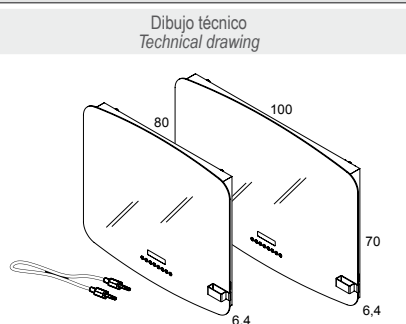

Espejos
Mirrors

Nombre Name	Características Features	Medidas Measures	Ref.	P.	
EMOTION	[Icon: Music Note]	230V - 50Hz. Max.100W.			
	[Icon: LED Light]	Admite luminaria LED. Allows LED wall light.	80 100	120615 120616	782 887
	[Icon: IP44 Class II]	Sistema Antivaho. Demister System.