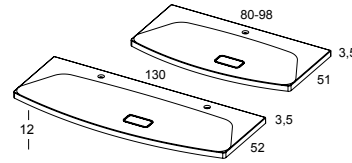

Lavabos
Washbasins

Dibujo técnico
Technical drawing

Nombre
Name

Características y medidas de seno*
Characteristics and Bowl measures

Medidas
Measures

Ref.

P.

VENTO

12 cm. / 50-78 cm.
12 cm. / 70-95 cm.
12 cm. / 112-125 cm.

80
100
130

120945 234
120946 280
120947 335