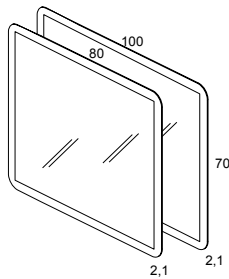

Luminarias / Wall Lights

	Ref.	P.
LUCCE 30	123395	59
LUCCE 50	123396	79
T-85	122386	39
T-88	123062	39
T-81	121536	69
T-89	123063	69
T-79	120938	79
T-84	122385	79
T-83	121555	99
T-82	121554	99
T-86	122867	139
T-91	123029	199
T-74	119839	13
T-76	120690	31

Espejos / Mirrors

STELLA

OPERA

Cm.	Ref.	P.	Ref.	P.
80x80	122231	254	122232	254
100x80	122233	297	122234	297

STELLA

Cm.	Ref.	P.
80x70	121851	191
100x70	121852	217

AURA

Cm.	Ref.	P.
80x60	123962	230
100x70	123963	275

ESFERIC

Cm.	Ref.	P.
80x70	117040	106
100x70	117041	119

Dispone de hueco en la trasera para el transformador.
Includes hole on the backboard for the transformer.

Dispone de hueco en la trasera para el transformador.
Includes hole on the backboard for the transformer.

STYLE

Cm.	Ref.	P.
80x70	123888	85
100x70	123890	105

STYLE PLUS

Cm.	Ref.	P.
80x70	123894	130
100x70	123896	150

MURANO

Cm.	Ref.	P.
80x70	122549	61
100x70	122551	71

Dispone de hueco en la trasera para el transformador.
Includes hole on the backboard for the transformer.
Espejo con sensor de iluminación On/Off.
Mirror with On/Off sensor.

Dispone de hueco en la trasera para el transformador.
Includes hole on the backboard for the transformer.
Espejo con sensor de iluminación On/Off y sistema antivaho
Mirror with On/Off sensor and demister system.

Dispone de hueco en la trasera para el transformador.
Includes hole on the backboard for the transformer.