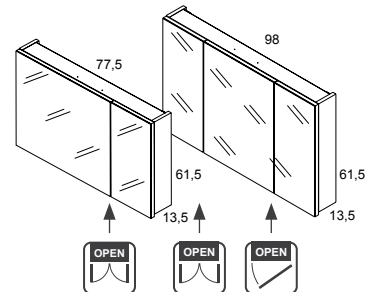

NIKA

NIKA

Cm.	Ref.	P.	Ref.	P.
80	119115	186	120094	217
100	119117	225	120316	249

Distribución interior: 2 estantes de cristal.
Internal distribution: 2 glass shelves.