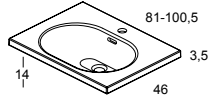

Cm.	Ref.	P.
80	122322	153
100	122323	194