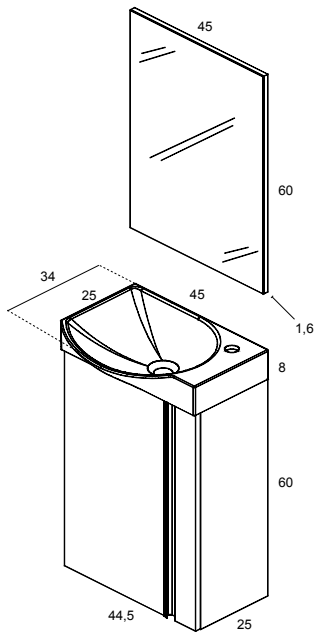

ELEGANCE Pack 45
Pag.124/126/127/ 128 - Todos los Conjuntos / All Sets

Espejo / *Mirror*. 45x60x1,6
Lavabo / *Washbasin*. 45x8x25
Mueble / *Unit*. 44,5x60x25

■		■		□		■		■		■	
Ref.	P.	Ref.	P.	Ref.	P.	Ref.	P.	Ref.	P.	Ref.	P.
122913	199	122914	199	122910	199	122911	225	122912	225	122915	225

Más información / More information

Las medidas de los productos arriba expuestos se representan de la siguiente manera: ancho x alto x fondo.
The measures of the exhibited products are represented in the following way: width x height x depth.

Conjunto / Set

Packaging

— ELEGANCE Pack —