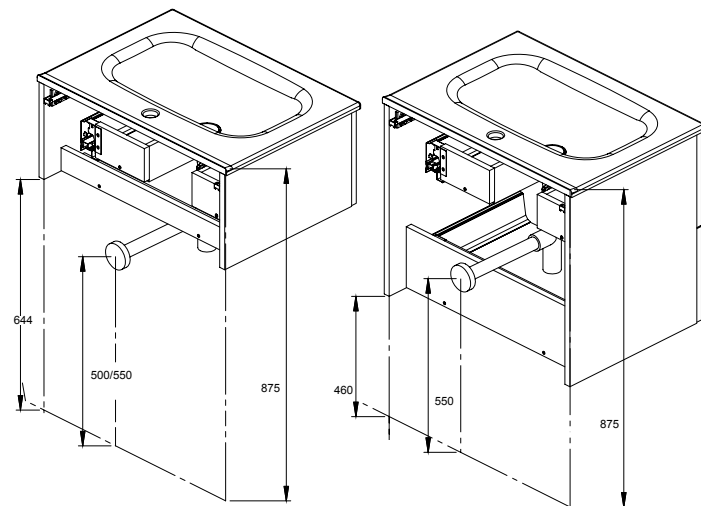

PLAY. Esquema de colocación del sifón

Placement scheme for siphon

1 Cajón / 1 Drawer

2 Cajones / 2 Drawers

ELEGANCE PACK collection

Características técnicas / Technical characteristics

ESTRUCTURA STRUCTURE:	Tablero de 16 mm. lacado alto brillo y tablero de 16 mm. melamina. High gloss lacquered 16 mm. board and textured melamine 16 mm. board.
FRENTES FRONTS:	Tablero de 16 mm. lacado alto brillo y tablero de 16 mm. melamina. High gloss lacquered 16 mm. board and textured melamine 16 mm. board.
TIRADOR HANDLE:	Tirador metálico en acabado cromo brillo integrado en el frente. Metallic handle in bright chrome finish integrated in the door.
COLGADOR WALL HANGING BRACKET:	Colgador oculto de montaje directo, con gran resistencia a cargas y regulación en profundidad y altura. Hidden hanging bracket of directly assembled with great resistance and depth regulations.
ESPEJO MIRROR:	Espejo de 3 mm. Parte trasera con panel de 14 mm. con canto efecto espejo. Mirror made in 3mm. board. Rear part with 14 mm. board with mirror edges effect.
BISAGRA HINGE:	105° de apertura, cazoleta de Ø35 mm., montaje rápido y cierre amortiguado incorporado. 105° opening, Ø35 mm. cap, easy assembly and soft close system.
LAVABO WASHBASIN:	Lavabo cerámico con profundidad 25/34 cm. Ceramic washbasin with 25/34 cm. depth.