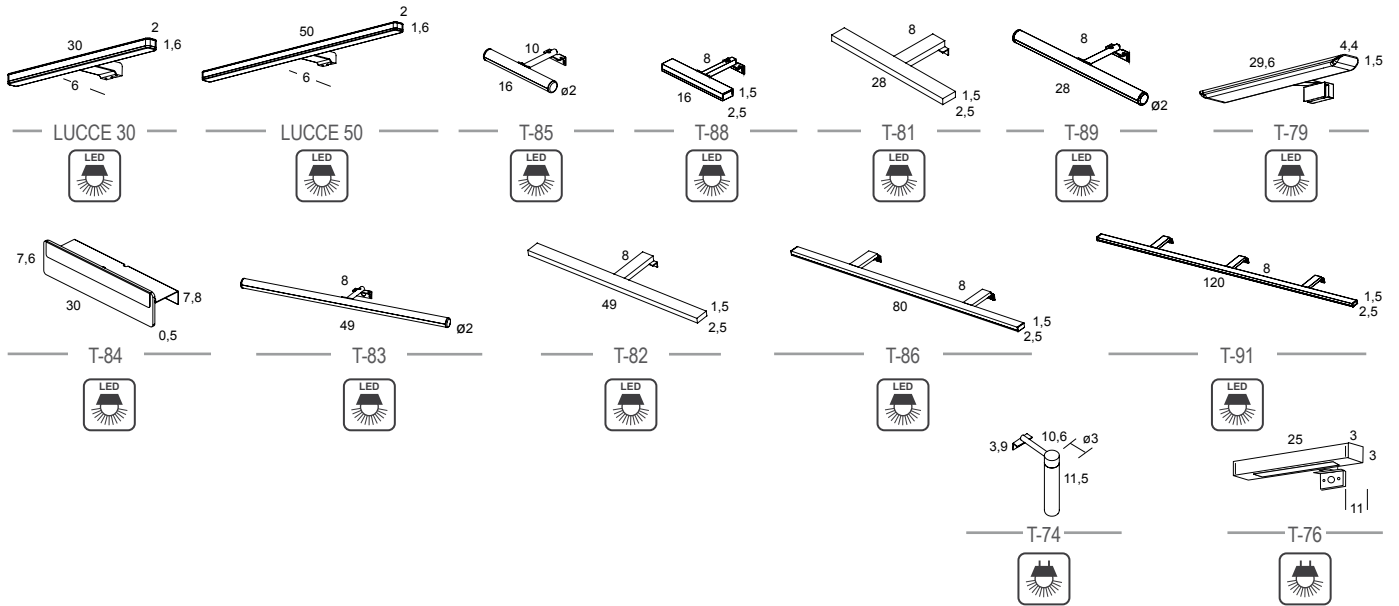

Luminarias / Wall Lights

	Ref.	P.
LUCCE 30	123395	59
LUCCE 50	123396	79
T-85	122386	39
T-88	123062	39
T-81	121536	69
T-89	123063	69
T-79	120938	79
T-84	122385	79
T-83	121555	99
T-82	121554	99
T-86	122867	139
T-91	123029	199
T-74	119839	13
T-76	120690	31