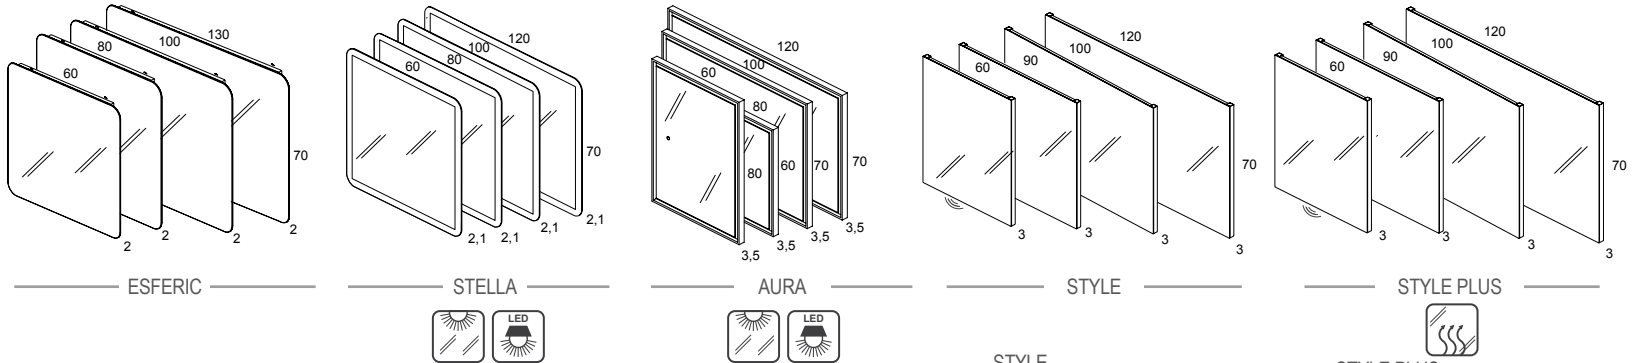

Espejos / Mirrors

ESFERIC

Cm.	Ref.	P.
60x70	117936	96
80x70	117040	106
100x70	117041	119
130x70	119289	156

Dispone de hueco en la trasera para el transformador.
Includes hole on the backboard for the transformer.

STELLA

Cm.	Ref.	P.
60x70	121850	176
80x70	121851	191
100x70	121852	217
120x70	121853	236

AURA

Cm.	Ref.	P.
60x80	123962	230
80x60	123962	230
100x70	123963	275
120x70	123964	325

STYLE

Cm.	Ref.	P.
60x70	123886	70
90x70	123889	95
100x70	123890	105
120x70	123891	125

Dispone de hueco en la trasera para el transformador.
Includes hole on the backboard for the transformer.
Espejo con sensor de iluminación On/Off.
Mirror with On/Off sensor.

STYLE PLUS

Cm.	Ref.	P.
60x70	123892	115
90x70	123895	140
100x70	123896	150
120x70	123897	165

Dispone de hueco en la trasera para el transformador.
Includes hole on the backboard for the transformer.
Espejo con sensor de iluminación On/Off y sistema antivaho. / Mirror with On/Off sensor and demister system.