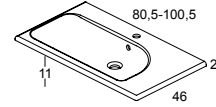

Lavabos / Washbasins