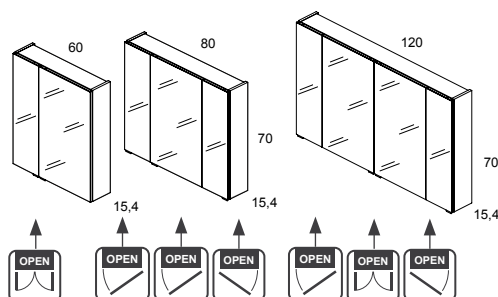

Blanco
White

Marrón Arena
Sand Brown

Azul Grisáceo
Greyish Blue

Berenjena
Aubergine

Antracita
Anthracite

**Camerinos
Mirror Cabinets**

Dibujo técnico
Technical drawing

Nombre Name	Material - Color Material - Colour	Medidas Measures	Ref.	P.
APOLO	[Icon]	60	123033	273
		80	123037	326
		120	123041	379
	[Icon]	60	123216	287
		80	123218	342
		120	123220	398
	[Icon]	60	123215	287
		80	123217	342
		120	123219	398
	[Icon]	60	123034	287
		80	123038	342
		120	123042	398
	[Icon]	60	123036	287
		80	123040	342
		120	123044	398