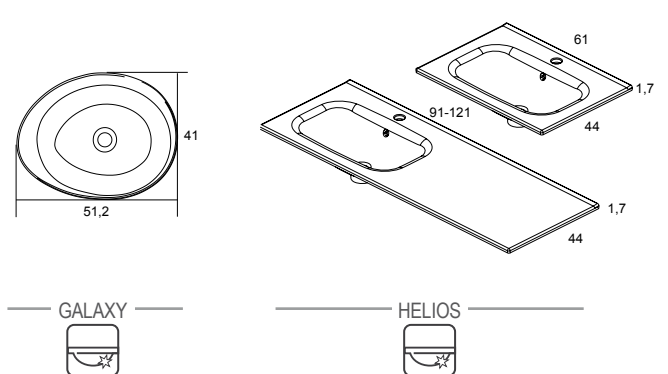

Distribución interior: 2 estantes de cristal.
Internal distribution: 2 glass shelves.

Lavabos / Washbasins

GALAXY

Cm.	Ref.	P.
51,2	116985	208

HELIOS

Cm.	Ref.	P.
60	120591	123
90	120592	181
120	120593	265

Ver opciones de válvulas y sifones en pág. 158. /
Check options of pop-up wastes and siphons at page 158.