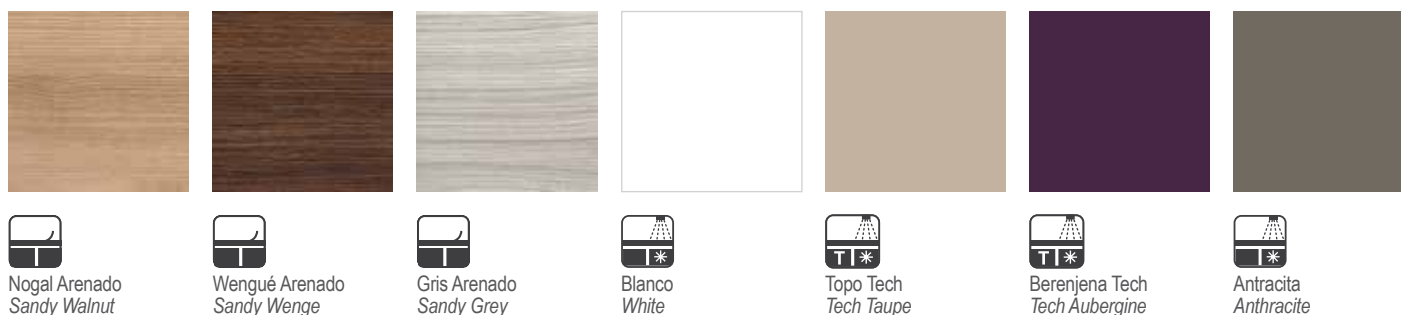

Acabados / Finishes

Iconografía / Iconographie

	Luz Halógena Halogen Light		Espejo Antivaho Demisting Mirror		Lavabo Cristal Glass Washbasin		Lacado Alto Brillo Tech Tech High Gloss Lacquered		Apertura / Cierre Push Push Opening / Closing		Apertura de Puerta Derecha Opening of Right Door
	Luz LED LED Light		Lavabo Cerámico Ceramic Washbasin		Melamina Melamine		Sistema Soft Close Puertas Soft Close System Doors		Apertura de Puertas Central Opening of Central Doors		Apertura de Puerta Izquierda Opening of Left Door
	Espejo Luz Integrada Integrated Lighting Mirror		Lavabo Acrílico Acrylic Washbasin		Lacado Alto Brillo Lacquered High Gloss		Sistema Soft Close Cajones Soft Close System Drawers		Apertura de Puerta Izquierda Opening of Left Door