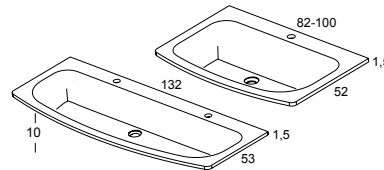

VITREO

12 cm. / 70 cm.
12 cm. / 87 cm.
12 cm. / 119 cm.

82
100
132

119173 262
120187 314
119175 373

12 cm. / 70 cm.
12 cm. / 87 cm.
12 cm. / 119 cm.

82
100
132

122956 198
122958 270
119176 335