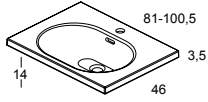

Lavabos / Washbasins