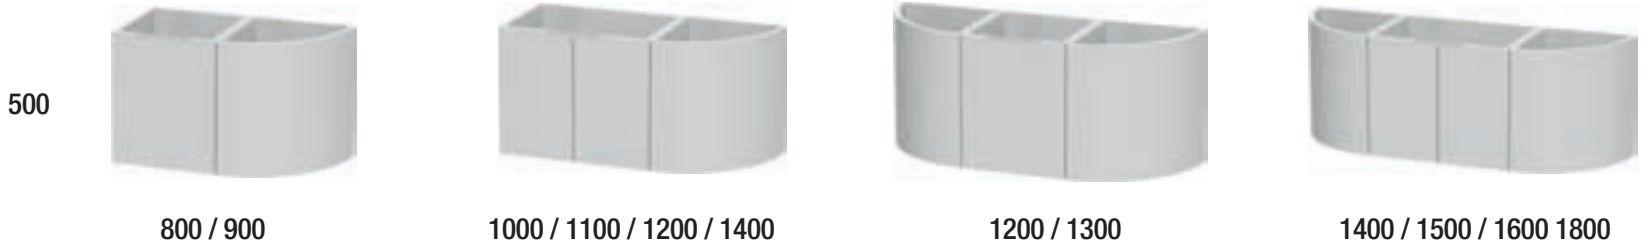

FLAT

Fondo / Depth: 400 Altura / Height: 500

FLAT. Mueble Suspendingo // Adaptados a lavabos Custom Flat y lavado sobre encimera Circle
Wall hunged. // Adapted to Custom Flat washbasin and Circle over countertop washbasin.

800 / 900		1000 / 1100 / 1200 / 1400		1200 / 1300		1400 / 1500 / 1600 1800	
Opción 1	Opción 2	Opción 1	Opción 2	Opción 1	Opción 2	Opción 1	Opción 2
2 puertas	1 puerta + 2 caj.	3 puertas	1 puerta + 2 caj.	3 puertas	2 puerta + 2 caj.	4 puertas	2 puerta + 2 caj.
2 doors	1 door + 2 draw.	3 doors	1 door + 2 draw.	3 doors	2 doors+2 draw.	4 doors	2 doors+2 draw.