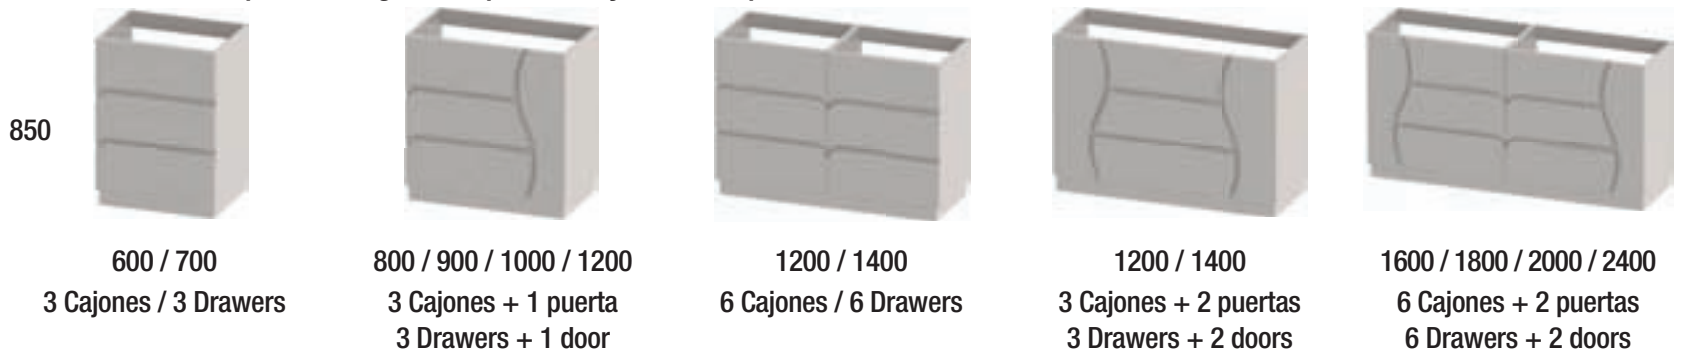

ZOE

Fondo / Depth: 350 / 380 / 450 Altura / Height: 600

ZOE: Suspendido. Patas lacadas opcionales de 250 mm // Adaptados a cualquier lavabo de encimera
Wall hunged. Optional laquered legs (250mm) // Adapted to any countertop washbasin

ZOE SE

Fondo / Depth: 350 / 380 / 450 Altura / Height: 750

ZOE SE: Patas lacadas y tapa para lavabo sobre encimera // Adaptados a cualquier lavabo de sobre encimera
Laquered legs and over countertop // Adapted to any over countertop washbasin

ZOE TRES

Fondo / Depth: 350 / 380 / 450 Altura / Height: 850

ZOE TRES: Incluye zócalo o patas // Adaptados a cualquier lavabo de encimera
With plinth or legs // Adapted to any countertop washbasin

ACABADOS
FINISHES