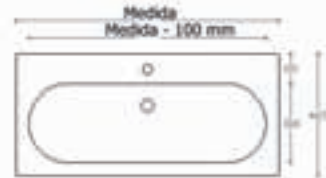

Medidas #	Size
71	x 46 cm.
81	x 46 cm.
91	x 46 cm.
101	x 46 cm.
121	x 46 - 1 seno
121	x 46 - 2 senos
141	x 46 - 2 senos

COLORES # COLOURS: