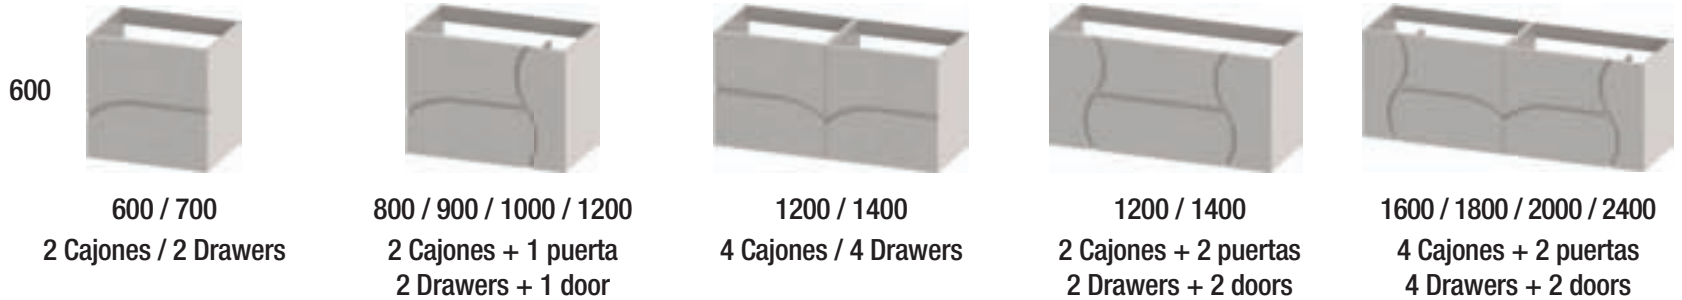

- *MDF external panels*
- *Countertop protected by TOP COAT*
- *Soft close drawer*
- *Soft close door*
- *Open with integrated handle*
- *Wood lacquered leg*

A MEDIDA

Todos nuestros modelos
se fabrican a medida de su
espacio

ZOE

Fondo / Depth: 350 / 380 / 450 Altura / Height: 600

ZOE: Suspendido. Patas lacadas opcionales de 250 mm // Adaptados a cualquier lavabo de encimera
Wall hunged. Optional laquered legs (250mm) // Adapted to any countertop washbasin