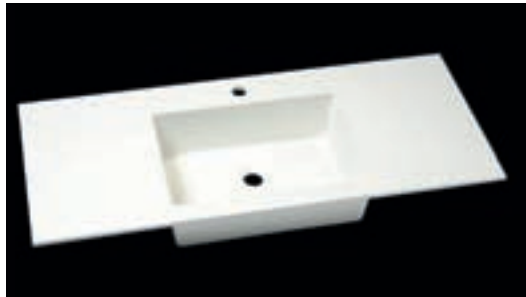

LAVABOS A MEDIDA • *CUSTOM-MADE WASHBASINS*

SOLID SURFACE

Lavabo SOLID Blanco Mate # Grosor 1,2 cm.

Medidas/Size: Desde 61 cm. hasta 181 cm. 1 ó 2 senos

SOLID GEO - Fondo 46 cm.

SOLID QUADRO - Fondo 46 cm.

SOLID TAIGA - Fondo 46 cm.

SOLID TABAC - Fondo 46 cm.

SOLID SURFACE está fabricado por colada, su superficie no tiene poros y se limpia fácilmente. Necesita un mantenimiento sencillo y mantendrá su estado original y propiedades higiénicas durante muchos años. Para el mantenimiento diario utilizar una bayeta húmeda y jabón líquido neutro o desengrasante doméstico. En el caso de alguna mancha usar estropajo y un detergente o limpiador con base de amoníaco para superficies duras. Cuando se trate de una mancha realmente difícil de quitar, frotar con estropajo y utilizar lejía, después aclarar con agua. Para manchas secas utilizar un rascador de plástico, lavar con agua y jabón.