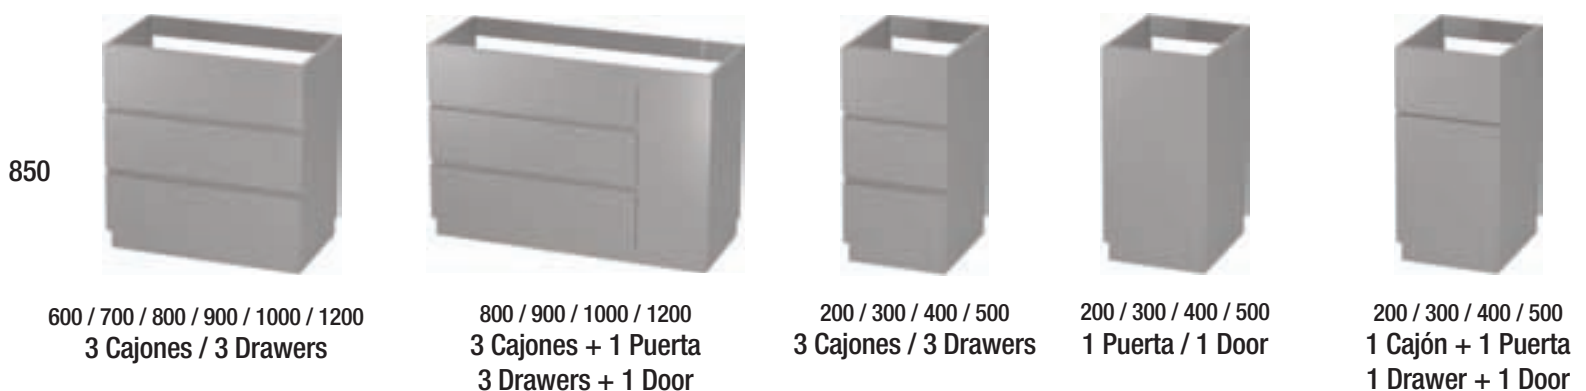

ACABADOS FINISHES

Sólo frontal / Only front