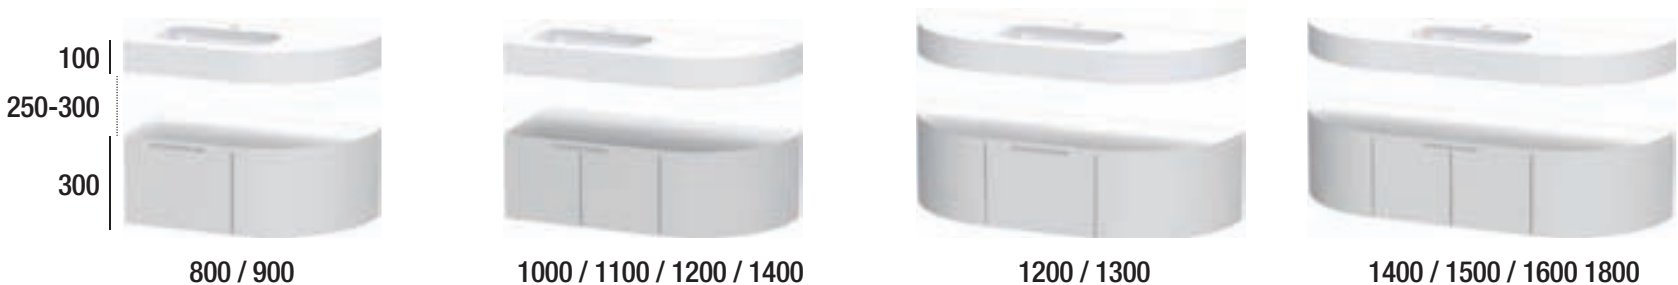

800 / 900		1000 / 1100 / 1200 / 1400		1200 / 1300		1400 / 1500 / 1600 1800	
Opción 1	Opción 2	Opción 1	Opción 2	Opción 1	Opción 2	Opción 1	Opción 2
2 puertas	1 puerta + 2 caj.	3 puertas	1 puerta + 2 caj.	3 puertas	2 puerta + 2 caj.	4 puertas	2 puerta + 2 caj.
2 doors	1 door + 2 draw.	3 doors	1 door + 2 draw.	3 doors	2 doors+2 draw.	4 doors	2 doors+2 draw.

ACABADOS

FINISHES