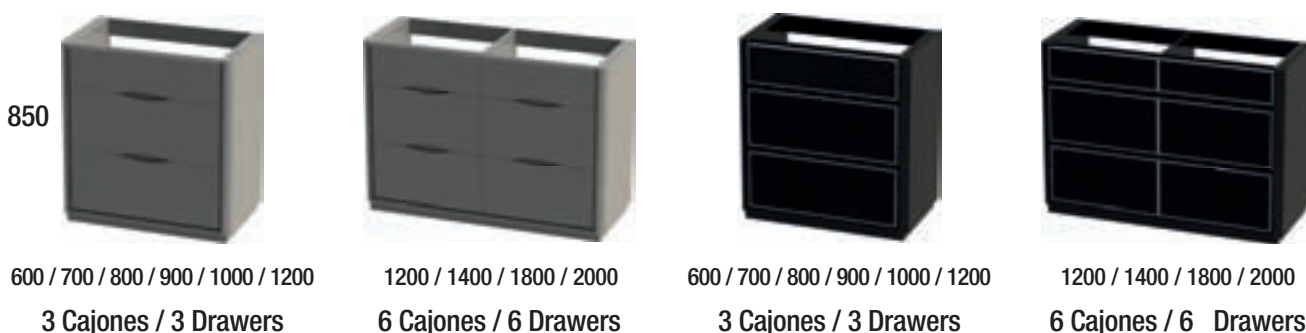

THAIS UNO

Fondo / Depth: 350 / 380 / 450 Altura / Height: 385

THAIS UNO: Suspendido // Adaptados a lavabo Clan Porcelana, Clan Solid y Clan Custom. También se adapta a cualquier lavabo de sobre encimera
Wall hunged. // Adapted to Clan Porcelana, Clan Solid, Clan Custom. Adapted to any countertop washbasin

THAIS DOS

Fondo / Depth: 350 / 380 / 450 Altura / Height: 600

THAIS DOS: Suspendido // Adaptados a lavabo Clan Porcelana, Clan Solid y Clan Custom. También se adapta a cualquier lavabo de encimera
Wall hunged. // Adapted to Clan Porcelana, Clan Solid, Clan Custom. Adapted to any countertop washbasin

THAIS TRES

Fondo / Depth: 350 / 380 / 450 Altura / Height: 850

THAIS TRES: Zócalo // Adaptados a lavabo Clan Porcelana, Clan Solid y Clan Custom.
Plinth // Adapted to Clan Porcelana, Clan Solid, Clan Custom.