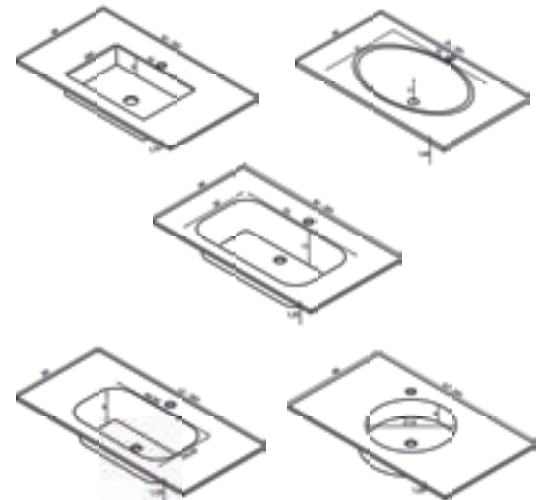

Fabricado a medida con 1 ó 2 senos

Medidas # Size

Desde 61 a 181 cm.

LAVABOS CANTOS CURVOS • CURVED WASHBASINS

SERIES THAIS Y CLAN

CLAN Porcelana - Fondo 46 cm.

Medidas # Size

81 x 46 cm.

101 x 46 cm.

121 x 46 cm. 1 seno

CLAN Gel Coat - Fondo 39 y 46 cm.

Fabricado a medida con 1 ó 2 senos

Medidas # Size

Desde 61 a 181 cm.

5 TIPOS DE SENOS A ELEGIR

CLAN Pizarra - Fondo 46 cm.