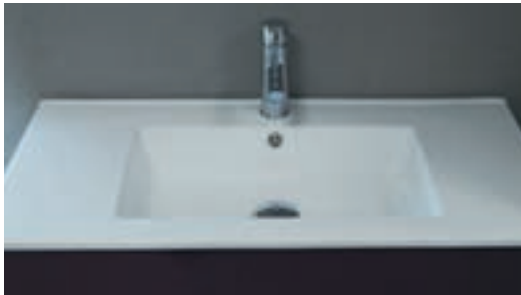

TOP Porcelana - Fondo 46 cm.

Medidas #	Size
61	x 46 cm.
71	x 46 cm.
81	x 46 cm.
91	x 46 cm.
101	x 46 cm.
121	x 46 1 seno
121	x 46 2 senos