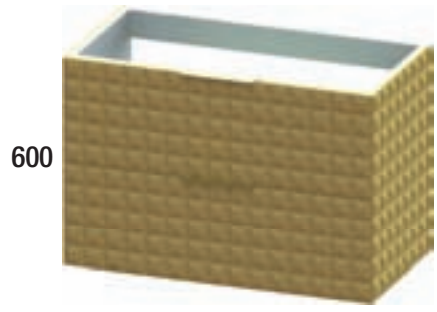

Acabado Acolchado

300 / 600 / 900 / 1200
2 Cajones / 2 Drawers