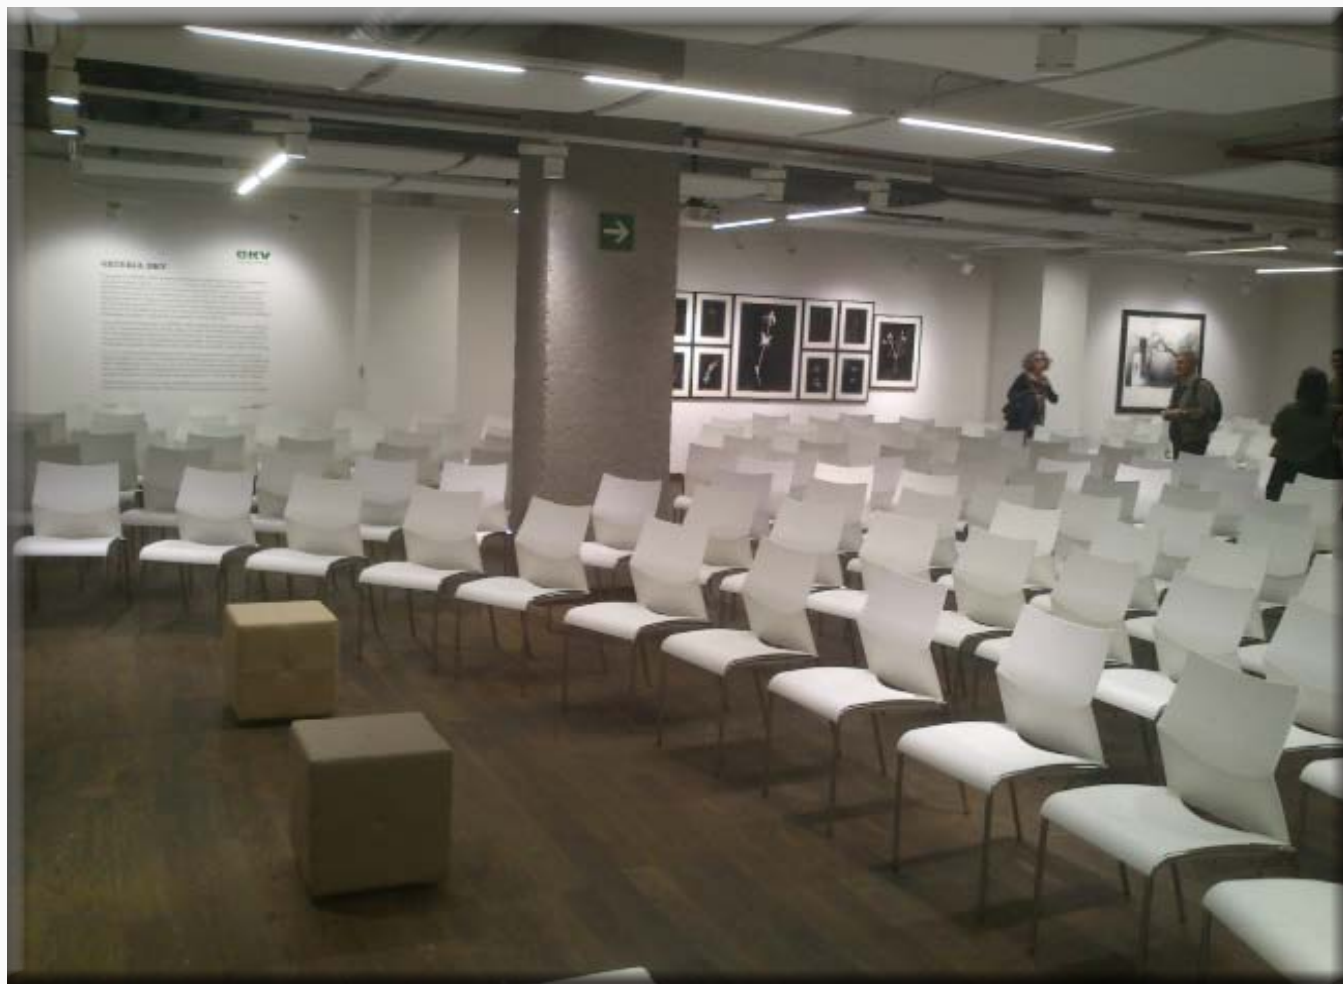

W 120 x L 120 x H 35 cm

Parasol con manivela

W 300 x L 300 x H 270 cm

Sillon Lounge

W 70 x L 70 x H 60 cm

Neon

D 50 x H 60 cm

Catering, celebraciones

Chopen

W 183 x L 76 x H 74 cm

En imágenes

En imágenes

En imágenes

En imágenes

En imágenes

En imágenes