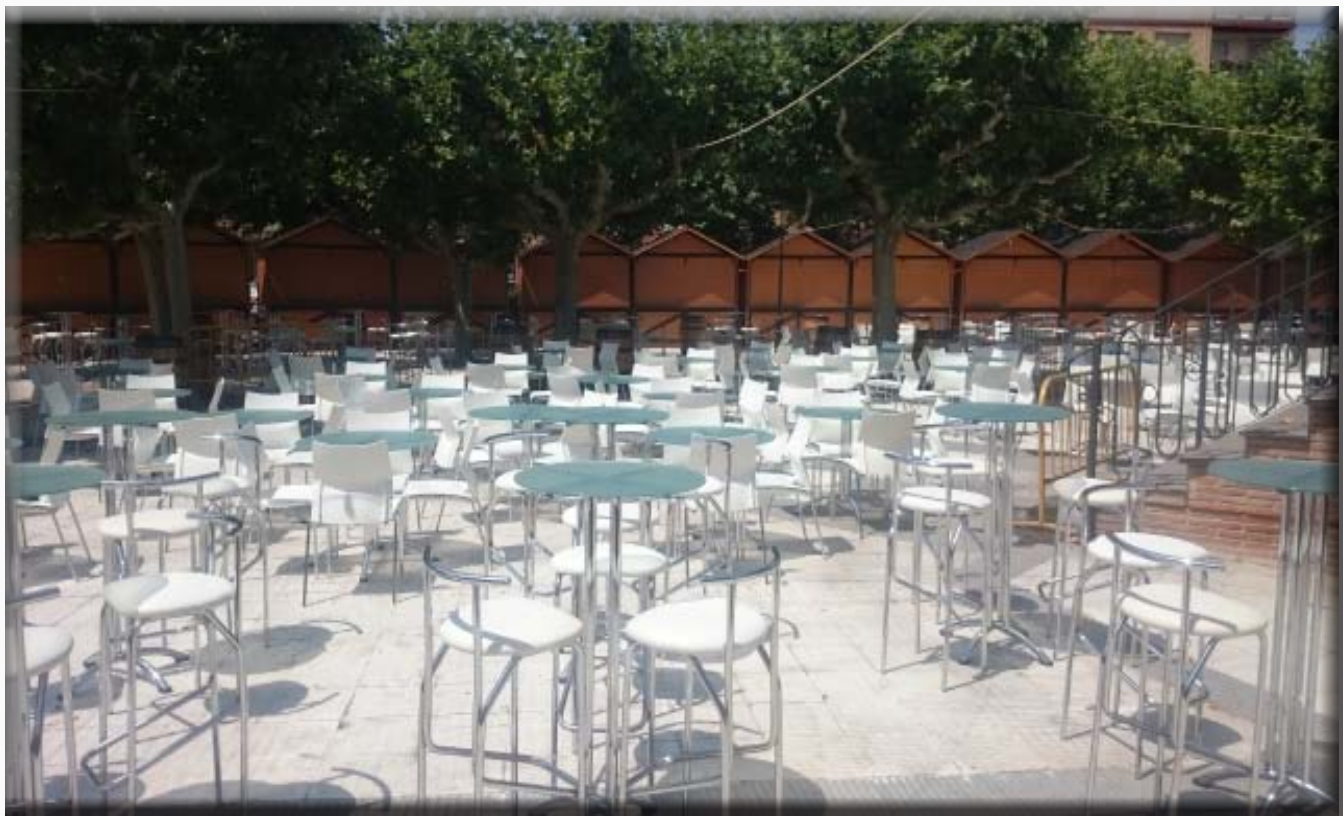

W 120 x L 120 x H 35 cm

Parasol con manivela

W 300 x L 300 x H 270 cm

Sillon Lounge

W 70 x L 70 x H 60 cm

Neon

D 50 x H 60 cm

Catering, celebraciones

En imágenes

En imágenes

En imágenes

En imágenes

En imágenes

En imágenes

En imágenes

En imágenes