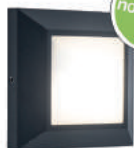

**PVP 36,00€**

**CATE**

ref. 5264201213  
E27 60W máx.  
Ø176x200x225 mm  
IP44  
rústico

**PVP 31,80€**

**BERLIN**

ref. 7700511012  
GU10 35W no incl.  
Ø110x150mm  
IP67  
acero inoxidable

**PVP 40,00€**

PVP \* IVA + RAEE no incluido