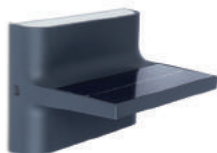

TWILL

ref. 6908901335
2 direcciones
LED 2,2W 4000K
200 lumen
182x130x134mm
IP54
sintético
antracita

PVP 50,25€