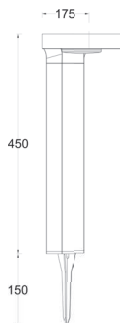

DISO baliza

ref. 6906703335
LED 2W 4000K
200 lumen
IP44
sintético
antracita

PVP 58,10€

LONDON

ref. 6951301189
LED E12 6W 2700K incl.
300 lumen
2270x310mm
IP44
aluminio
negro

PVP 210,00€

PVP * IVA + R.AEE no incluido

Solar