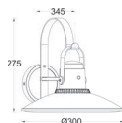

FLAIR sobremesa

ref. 6588801012
E27, 40W máx.
272x120x120mm
IP44 - negro

PVP 53,60€

FLAIR

ref. 5288801012
E27, 40W máx.
313x120x172mm
IP44 - negro

PVP 53,60€

FLAIR 1/2 aplique

ref. 5288803012
E27, 40W máx.
260x120x139mm
IP44 - negro

PVP 53,60€

DARLI

ref. 5274601412
LED 24W / 3000K
1500 lumen
IP44
con tecnología BLUETOOTH
negro

PVP 105,60€

Bluetooth

KELSEY M

ref. 5273701012
E27., 40W máx.
200x120x120mm
IP44
con tecnología BLUETOOTH
negro

PVP 21,60€

KELSEY peana

ref. 7264210213
E27, 60W máx.
945x265mm
IP44
rústico

PVP 54,00€

KELSEY L

ref. 5273601012
E27, 40W máx.
265x170x185mm
IP44
negro

PVP 43,20€

KELSEY sobremuro

ref. 7273602012
E27, 40W máx.
400x150mm
IP44
negro

PVP 43,20€

KELSEY peana

ref. 7273601012
E27, 40W máx.
1035x150mm
IP44
negro

PVP 64,00€

PVP * IVA + RAEE no incluido

Clásico · aluminio