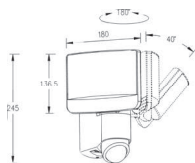

SUNSHINE

ref. 6925601345
LED 7,5W 5000K
500 lumen
IP44
sintético
antracita

PVP 71,15€