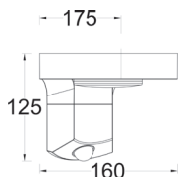

DISO baliza

ref. 6906703335
LED 2W 4000K
200 lumen
IP44
sintético
antracita

PVP 58,10€

LONDON

ref. 6951301189
LED E12 6W 2700K incl.
300 lumen
2270x310mm
IP44
aluminio
negro

PVP 210,00€

PVP * IVA + R.AEE no incluido

Solar