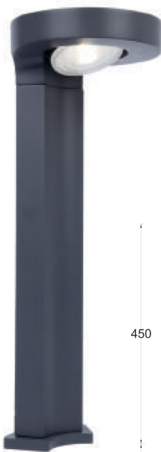

### MINI LEDSPOT

ref. 6914401000  
LED 1 W 4000K  
100 lumen  
IP44  
sintético  
gris

**PVP 46,90€**