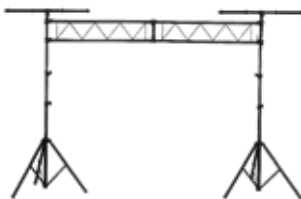

149.00€

AMS

BAR DUO 48

2 PAR LED RGB 12 W + 2 efectos LED RGB 12 W + soporte. 3/6/15 canales DMX. Mando a distancia.

195.00€

AMS

SET PUENTE DISCO MK 3

Estructura para iluminación de escenarios. 300 x 160/322 cm. Aluminio. Negro.