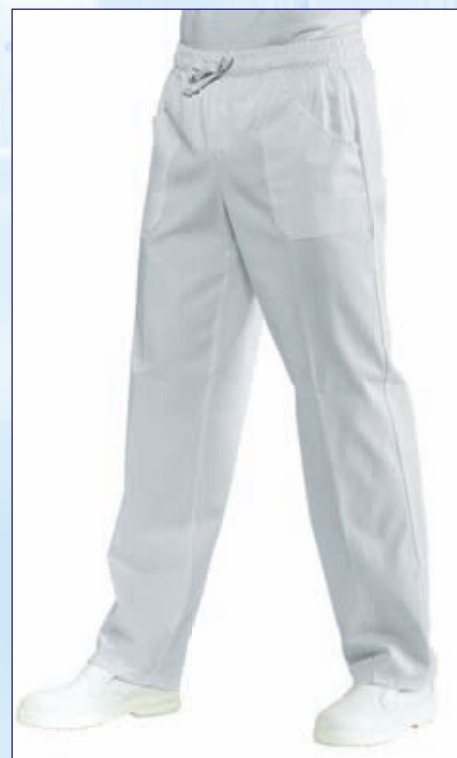

**044300**  
**PANTALONE CON ELASTICO**  
100% polyester super dry  
130 gr/m<sup>2</sup>  
S • M • L • XL • XXL  
BIANCO