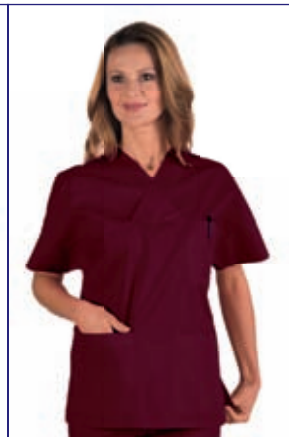

045003 BORDEAUX

65% pol. • 35% cot. - 125 gr/m²