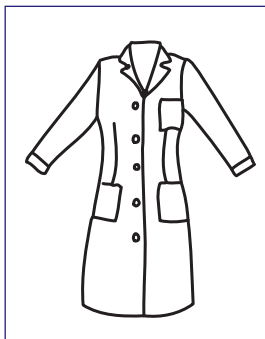

NEW

008008M
CAMICE DONNA
BOTTONI A PRESSIONE
MEZZA MANICA
100% cotton
190 gr/m²
S • M • L • XL • XXL
BIANCO

008010M
CAMICE DONNA
BOTTONI A PRESSIONE
MEZZA MANICA
65% polyester • 35% cotton
150 gr/m²
S • M • L • XL • XXL
BIANCO

008020M
CAMICE DONNA
ANTIACIDO SOLFORICO
MEZZA MANICA
65% polyester • 35% cotton
195 gr/m²
S • M • L • XL • XXL
BIANCO

NEW

008008
CAMICE DONNA
BOTTONI A PRESSIONE
100% cotton
190 gr/m²
S • M • L • XL • XXL
BIANCO

008010
CAMICE DONNA
BOTTONI A PRESSIONE
65% polyester
35% cotton
150 gr/m²
S • M • L • XL • XXL
BIANCO

008020
CAMICE DONNA
**ANTIACIDO
SOLFORICO**
65% polyester
35% cotton
195 gr/m²
S • M • L • XL • XXL
BIANCO