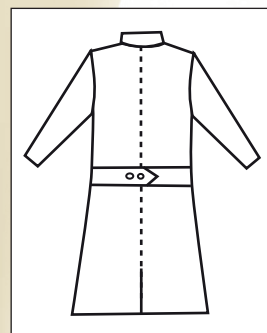

SATIN

**SATIN, PER CHI VUOLE IL COTONE
MA NON SI ACCONTENTA
SATIN, FOR THOSE WHO WANT COTTON
BUT AT THE SAME TIME WANT MORE**

060109
CAMICE MEDICO
100% cotton satin
180 gr/m²
S • M • L • XL • XXL
BIANCO