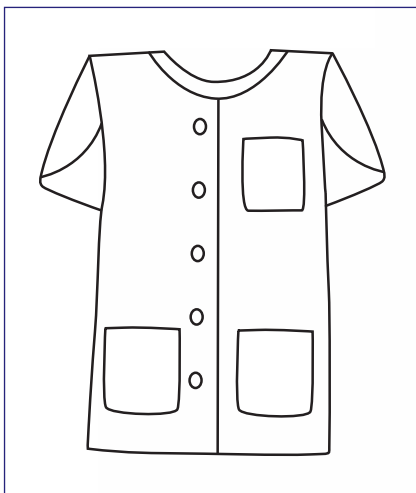

## CASACCHE

isacco

**MANICA CHE FACILITA IL MOVIMENTO**  
**THE SLEEVE THAT HELPS MOVEMENTS**

**019200**  
**CASACCA**  
**ALBERVILLE**  
100% cotton  
190 gr/m<sup>2</sup>  
S • M • L • XL • XXL  
BIANCO