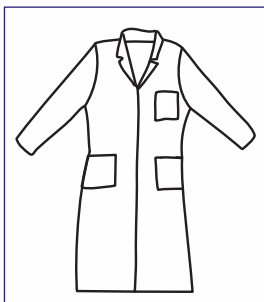

009100
CAMICE DONNA
ANTINFORTUNISTICO
100% cotton
190 gr/m²
S • M • L • XL • XXL
BIANCO

009110
CAMICE DONNA
ANTINFORTUNISTICO
65% polyester
35% cotton
150 gr/m²
S • M • L • XL • XXL
BIANCO