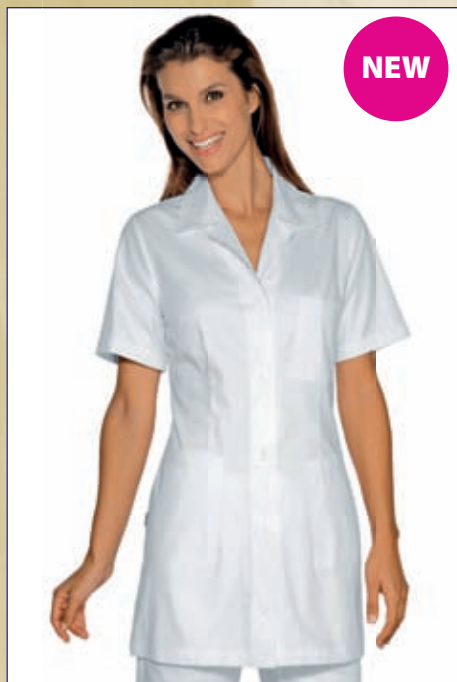

**SATIN, PER CHI VUOLE IL COTONE
MA NON SI ACCONTENTA**
**SATIN, FOR THOSE WHO WANT COTTON
BUT AT THE SAME TIME WANT MORE**

SATIN

NEW

031509M
CASACCA MARBELLA
MEZZA MANICA
100% cotton satin
180 gr/m²
S • M • L • XL • XXL
BIANCO