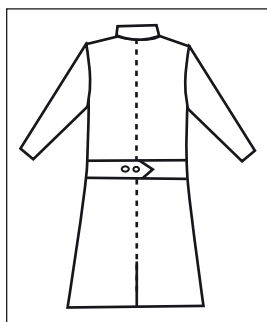

06030
CAMICE MEDICO
DOPPIO PETTO
100% cotton
210 gr/m²
S • M • L • XL • XXL
BIANCO