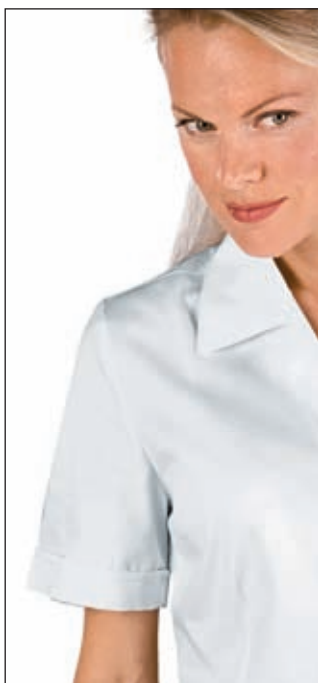

**008100**  
**CAMICE**  
**AMBURGO**  
100% cotton  
190 gr/m<sup>2</sup>  
XS • S • M • L • XL • XXL  
BIANCO

**008300**  
**CAMICE DONNA**  
**DOPPIO PETTO**  
100% cotton  
190 gr/m<sup>2</sup>  
S • M • L • XL • XXL  
BIANCO