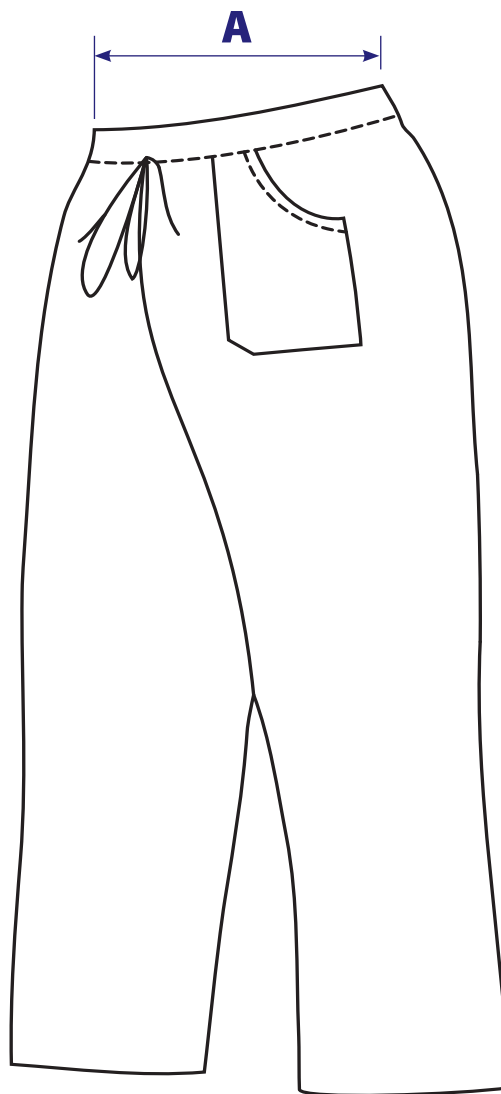

**EXTRA LARGE**

**044000A**  
**044000B**  
**044000C**  
**PANTALONE CON ELASTICO**  
 100% cotton  
 190 gr/m<sup>2</sup>  
 BIANCO

**MISURA DEL CAPO**  
**CLOTH MEASURE**  
**A 3XL = cm 130**  
**A 4XL = cm 140**  
**A 5XL = cm 150**