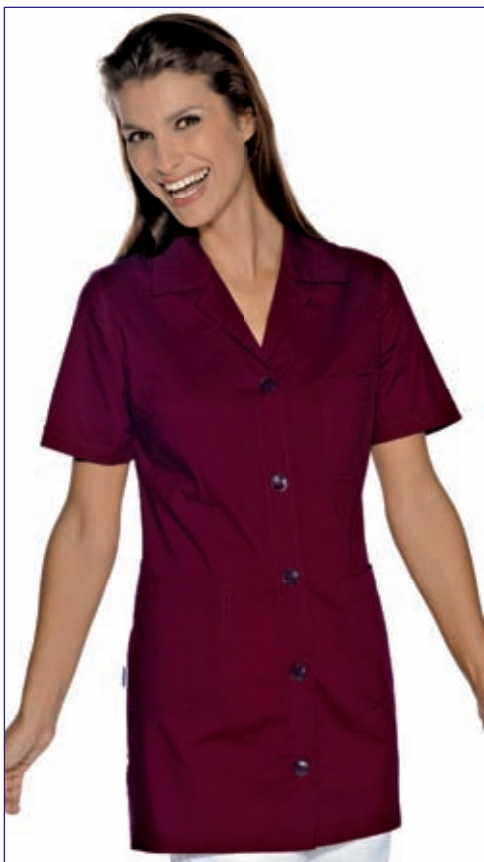

031593 CASACCA MARBELLA
65% polyester • 35% cotton - 125 gr/m²
S • M • L • XL • XXL
BORDEAUX