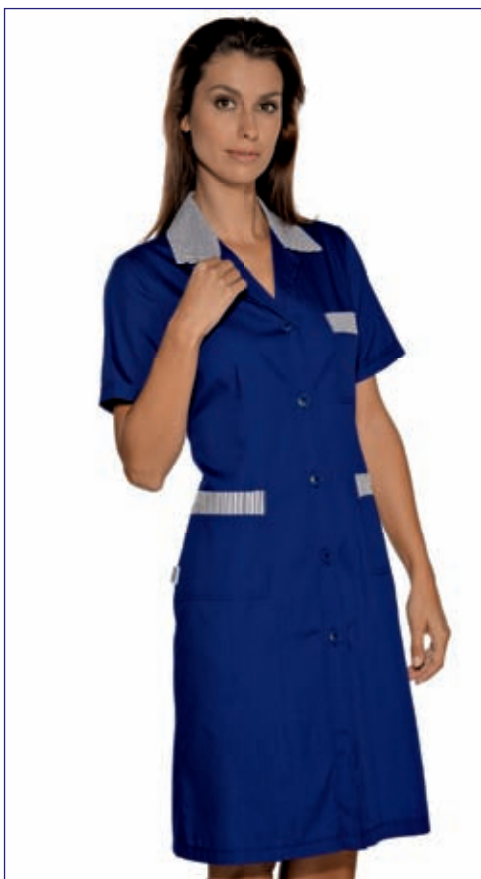

008902M POSITANO MEZZA MANICA

65% polyester • 35% cotton - 125 gr/m²
S • M • L • XL • XXL
BLU + RIGA BLU