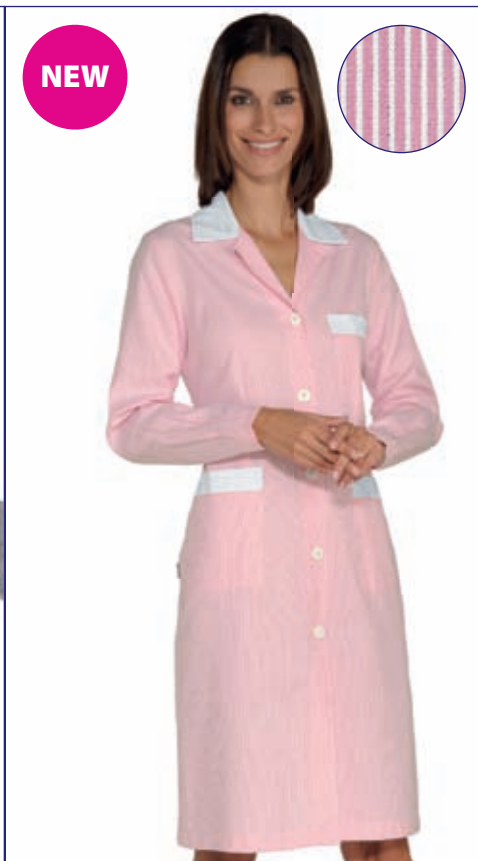

008965 CAMICE POSITANO
100% cotton piquet - 140 gr/m²
S • M • L • XL • XXL
RIGATINO ROSA + BIANCO