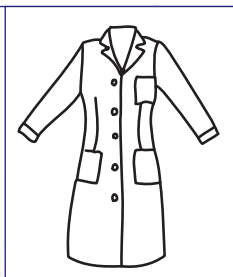

009002 CAMICE DONNA

65% polyester • 35% cotton - 125 gr/m²
S • M • L • XL • XXL
BLU

009005 CAMICE DONNA

65% polyester • 35% cotton - 125 gr/m²
S • M • L • XL • XXL
CARTA DA ZUCCHERO

009010 CAMICE DONNA

65% polyester • 35% cotton - 125 gr/m²
S • M • L • XL • XXL
AZZURRO