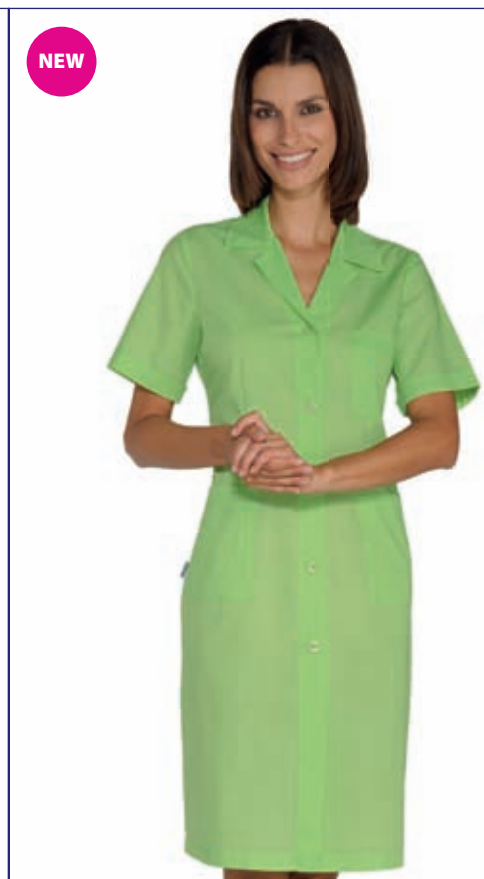

009026M MEZZA MANICA

65% polyester • 35% cotton - 115 gr/m²
S • M • L • XL • XXL
MELA