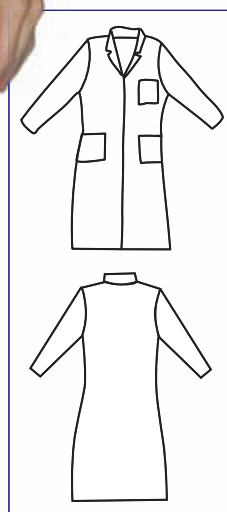

**009102
CAMICE DONNA
ANTINFORTUNISTICO**

65% polyester
35% cotton
125 gr/m²
S • M • L • XL • XXL
BLU

**009100
CAMICE DONNA
ANTINFORTUNISTICO**

100% cotton
190 gr/m²
S • M • L • XL • XXL
BIANCO

**009110
CAMICE DONNA
ANTINFORTUNISTICO**

65% polyester
35% cotton
150 gr/m²
S • M • L • XL • XXL
BIANCO