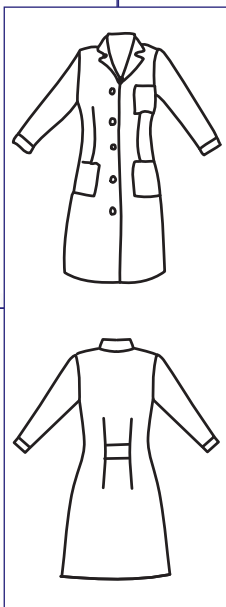

008963
CAMICE POSITANO
100% cotton piquet
140 gr/m²
S • M • L • XL • XXL
RIGATINO BORDEAUX +
BIANCO

008964
CAMICE POSITANO
100% cotton piquet
140 gr/m²
S • M • L • XL • XXL
RIGATINO VERDE +
BIANCO

NEW

008963M
CAMICE POSITANO
MEZZA MANICA
100% cotton piquet
140 gr/m²
S • M • L • XL • XXL
RIGATINO BORDEAUX +
BIANCO

008964M
CAMICE POSITANO
MEZZA MANICA
100% cotton piquet
140 gr/m²
S • M • L • XL • XXL
RIGATINO VERDE +
BIANCO

NEW