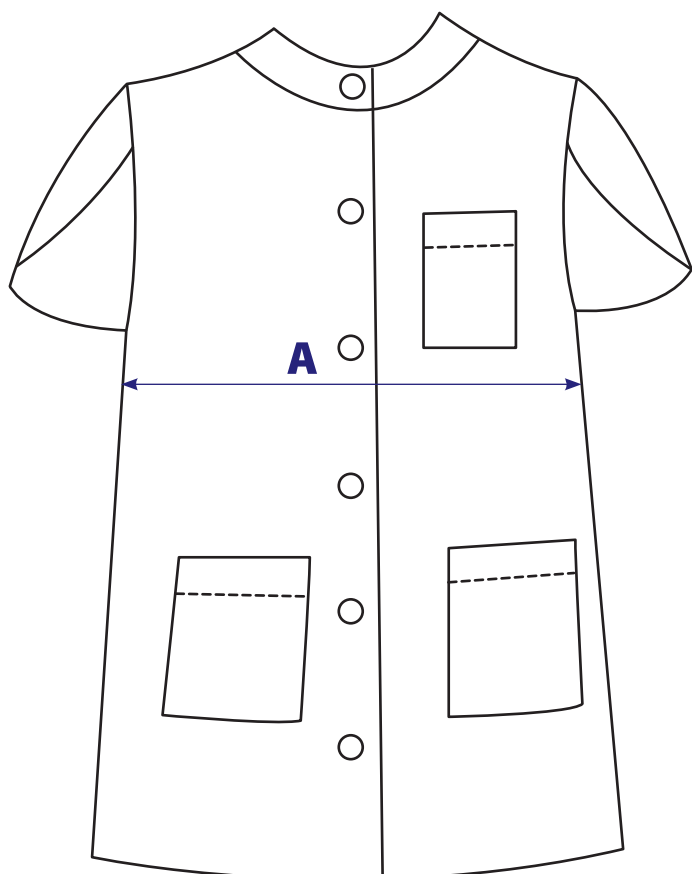

MISURA DEL CAPO

CLOTH MEASURE

A 3XL = cm 141

A 4XL = cm 149

A 5XL = cm 157