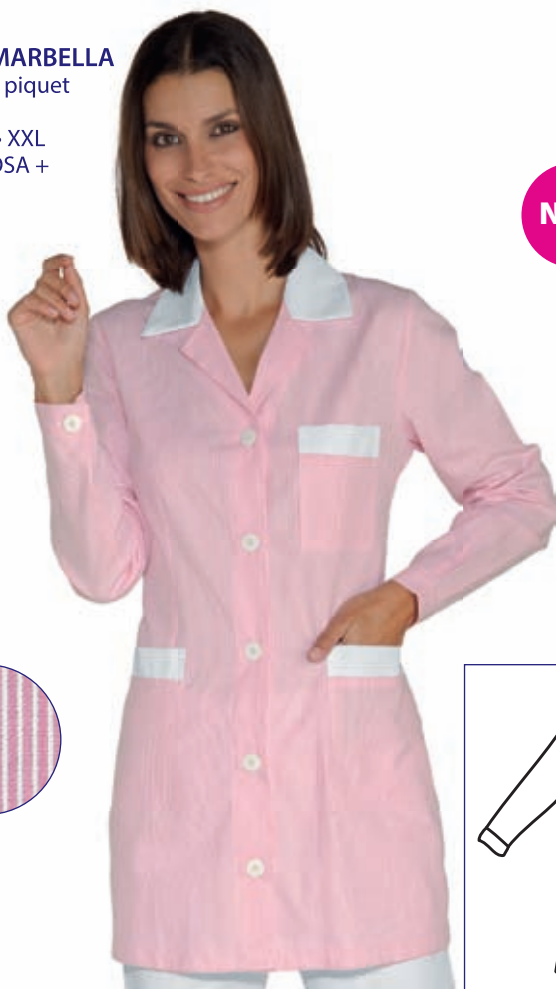

031565
CASACCA MARBELLA
100% cotton piquet
140 gr/m²
S • M • L • XL • XXL
RIGATINO ROSA +
BIANCO