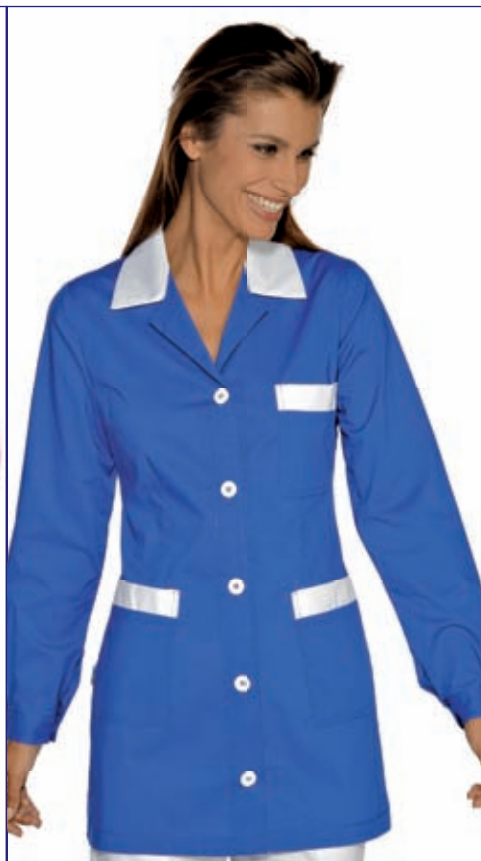

**031501M CASACCA MARBELLA
MEZZA MANICA**
65% polyester • 35% cotton - 125 gr/m²
S • M • L • XL • XXL
NERO + BIANCO