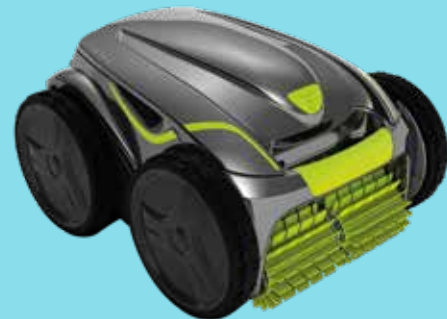

749€

Cód. 126302

ROBOT SUELO Y PARED. ZODIAC

Robot eléctrico para piscina de max. de 10x5m. Limpia fondo y paredes.

899€

Cód. 116231

ROBOT SUELO Y PARED TIGER SHARK. QUIMICAMP

Calcula la forma y las medidas de su piscina. Versión QC para una limpieza en menos de 2 horas. Paneles de filtración fáciles de quitar, limpiar y volver a colocar. Cartuchos filtrantes reforzados. Limpia fondo, paredes y línea de agua.

999€

Cód. 96226

ROBOT SUELO Y PARED. GRE

KAYAK FUTURE. Robot limpia fondo y paredes de piscinas de hasta 120 m2 de superficie.

1099€

Cód. 126301

ROBOT SUELO Y PARED. ZODIAC

Robot eléctrico con tecnología ciclónica para piscina de max. 12x6m. Limpia fondo paredes y línea de flotación. incluye carro de transporte y mando a distancia.