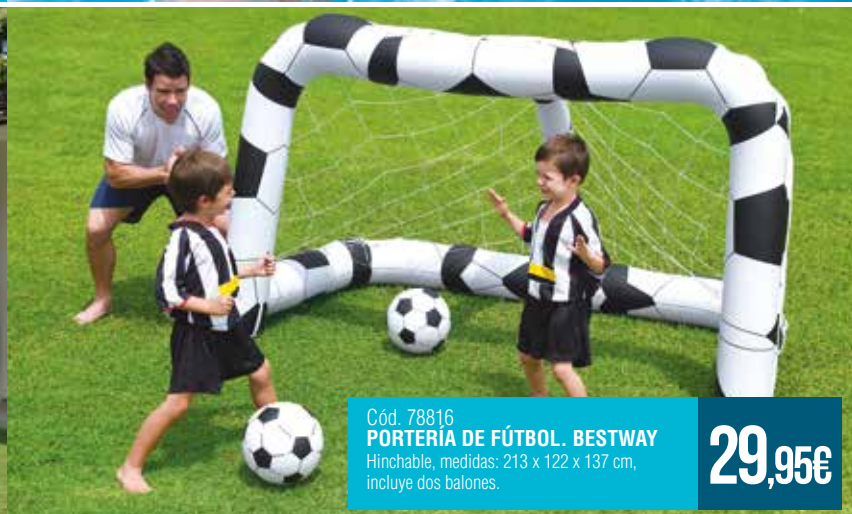

Cód. 70690
PORTERIA HINCHABLE. BESTWAY
137 x 64 x 71 cm. Incluye balón. **10,95€**

Cód. 78816
PORTERIA DE FÚTBOL. BESTWAY
Hinchable, medidas: 213 x 122 x 137 cm, incluye dos balones. **29,95€**