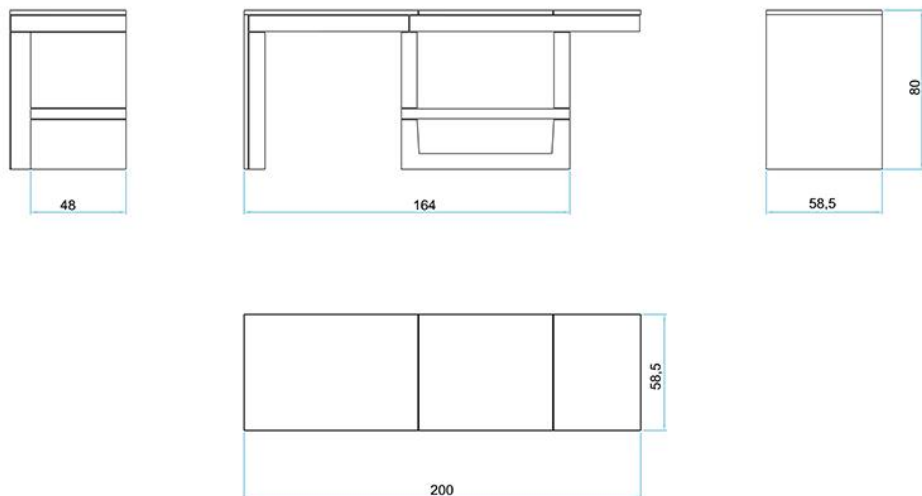

Mallorca bancada LD/LI

Argemí®

CAT

. Suport i taules laterals de formigó gris i granit negre intens

ESP

. Soporte y mesas laterales en hormigón gris y granito negro intenso