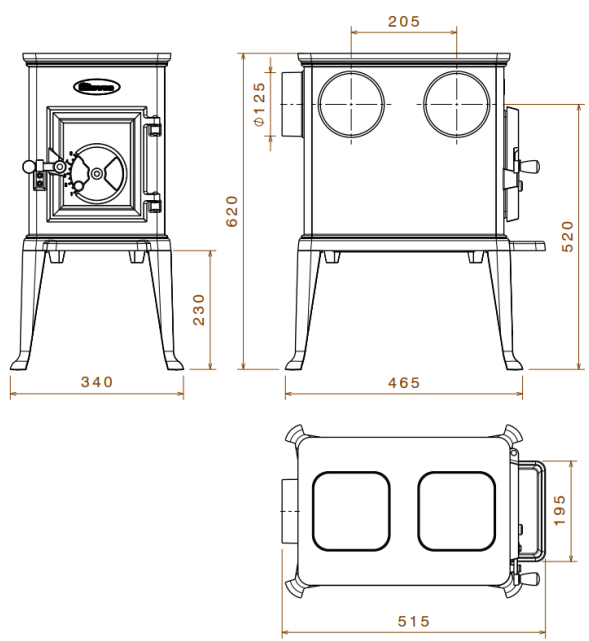

ESTUFA DE LEÑA 100 CBS

FICHA TECNICA

- **POTENCIA NOMINAL 5–7 kw**
- **RENDIMIENTO 76 %**
- **VOLUMEN CALEFACTABLE 100 m3**
- **SALIDA DE HUMOS $\varnothing 125$ mm**
- **PESO60 kg**
- **SALIDA DE HUMOS POR EL LATERAL, SUPERIOR O TRASERA**
- **FONDO REFRACTARIO**
- **DIMENSIONES TOTALES (ancho x alto x fondo) 515 x 620 x 340 mm**
- **SISTEMA DE DOBLE COMBUSTIÓN**
- **MEDIDA DE LEÑA 30 cm**
- **TRADICIONAL LEYENDA NORUEGA EN LOS PANELES LATERALES DE HIERRO FUNDIDO**