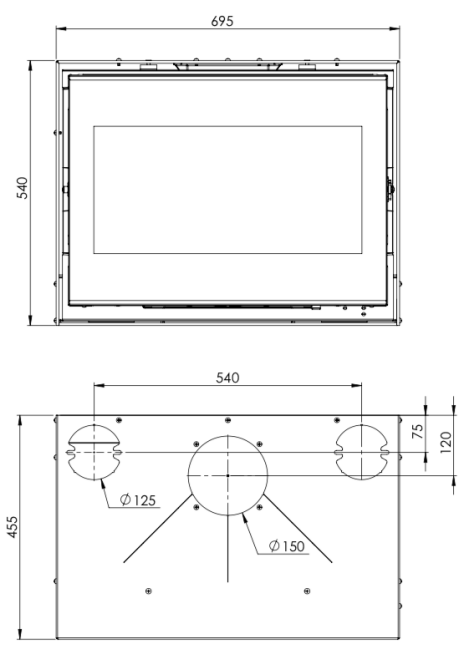

CHIMENEA MODERNA 2320I

FICHA TECNICA

- **POTENCIA NOMINAL 8-10 kw**
- **RENDIMIENTO 78,3 %**
- **VOLUMEN CALEFACTABLE 160 m3**
- **SALIDA DE HUMOS Ø 150 mm**
- **PESO175 kg**
- **DIMENSIONES TOTALES (ancho x alto x fondo) 695 x 540 x 455 mm**
- **MEDIDA DE LEÑA 50 cm**
- **SALIDA DE HUMOS SUPERIOR**
- **PARRILLA MÓVIL**
- **TERMOSTATO REGULABLE**
- **SISTEMA DE CRISTAL LIMPIO**