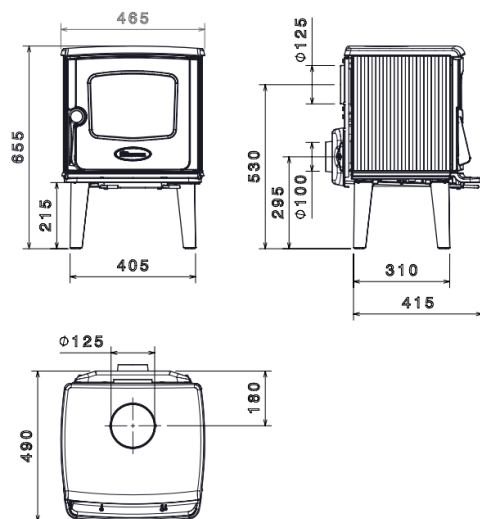

ESTUFA DE LEÑA 325 CB

FICHA TECNICA

- **POTENCIA NOMINAL 6–8 kw**
- **RENDIMIENTO 81 %**
- **VOLUMEN CALEFACTABLE 120 m3**
- **SALIDA DE HUMOS $\varnothing 125$ mm**
- **PESO100 kg**
- **SALIDA DE HUMOS TRASERA**
- **ENTRADA AIRE EXTERIOR SECUNDARIA**
- **DIMENSIONES TOTALES (ancho x alto x fondo) 465 x 655 x 490 mm**
- **SISTEMA DE DOBLE COMBUSTIÓN**
- **MEDIDA DE LEÑA 30 cm**
- **FONDO REFRACTARIO CON PIEZA DE LIMPIEZA**