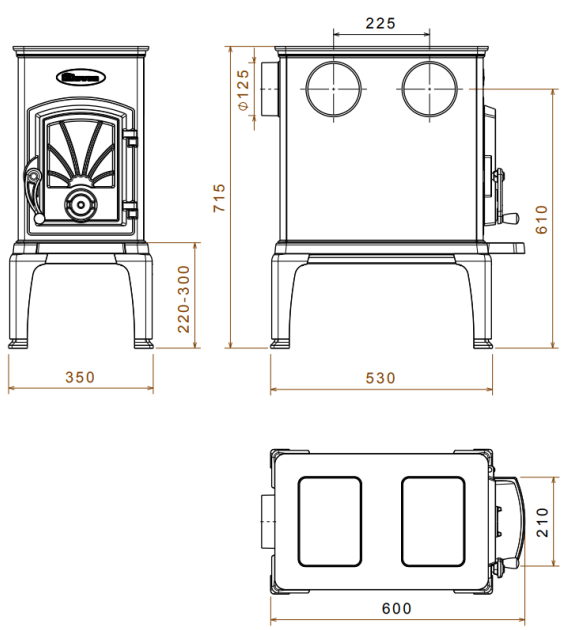

ESTUFA DE LEÑA 40 CBS

FICHA TECNICA

- **POTENCIA NOMINAL 6 kw**
- **RENDIMIENTO 78,6 %**
- **VOLUMEN CALEFACTABLE 120 m3**
- **SALIDA DE HUMOS $\phi 125$ mm**
- **PESO85 kg**
- **SALIDA DE HUMOS POR EL LATERAL, SUPERIOR O TRASERA**
- **FONDO REFRACTARIO**
- **DIMENSIONES TOTALES (ancho x alto x fondo) 600 x 715/775 x 350 mm**
- **SISTEMA DE DOBLE COMBUSTIÓN**
- **MEDIDA DE LEÑA 40 cm**
- **TRADICIONAL LEYENDA NORUEGA EN LOS PANELES LATERALES DE HIERRO FUNDIDO**