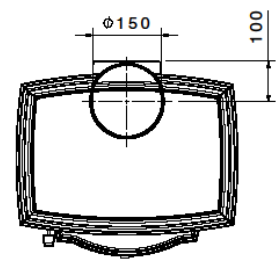

ESTUFA de leña 540WD

FICHA TECNICA

- **POTENCIA 6,5 kw**
- **RENDIMIENTO 82%**
- **SALIDA DE HUMOS $\phi 150$ mm**
- **VOLUM.CALEFACT. 130m3**
- **CAPACIDAD LEÑA 35 cm**
- **PESO 140 kg**
- **DIMENSIONES TOTALES 540x740x475mm**
- **SALIDA DE HUMOS TRASERA/SUPERIOR**
- **ENTRADA AIRE EXTERIOR SECUNDARIA**

La 540 es la versión más pequeña de la estufa más vendida de la gama CLASSIC de Dovre. Tiene una conexión de aire exterior y un único mecanismo de control de aire.