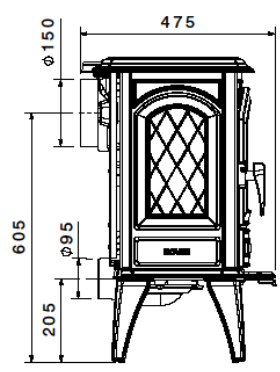

ESTUFA de leña 540WD

FICHA TECNICA

- **POTENCIA 6,5 kw**
- **RENDIMIENTO 82%**
- **SALIDA DE HUMOS $\phi 150$ mm**
- **VOLUM.CALEFACT. 130m3**
- **CAPACIDAD LEÑA 35 cm**
- **PESO 140 kg**
- **DIMENSIONES TOTALES 540x740x475mm**
- **SALIDA DE HUMOS TRASERA/SUPERIOR**
- **ENTRADA AIRE EXTERIOR SECUNDARIA**

La 540 es la versión más pequeña de la estufa más vendida de la gama CLASSIC de Dovre. Tiene una conexión de aire exterior y un único mecanismo de control de aire.