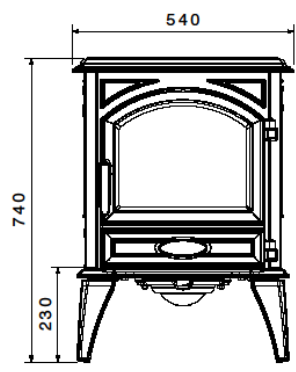

ESTUFA de leña 540WD

FICHA TECNICA

- **POTENCIA 6,5 kw**
- **RENDIMIENTO 82%**
- **SALIDA DE HUMOS $\phi 150$ mm**
- **VOLUM.CALEFACT. 130m3**
- **CAPACIDAD LEÑA 35 cm**
- **PESO 140 kg**
- **DIMENSIONES TOTALES 540x740x475mm**
- **SALIDA DE HUMOS TRASERA/SUPERIOR**
- **ENTRADA AIRE EXTERIOR SECUNDARIA**

La 540 es la versión más pequeña de la estufa más vendida de la gama CLASSIC de Dovre. Tiene una conexión de aire exterior y un único mecanismo de control de aire.