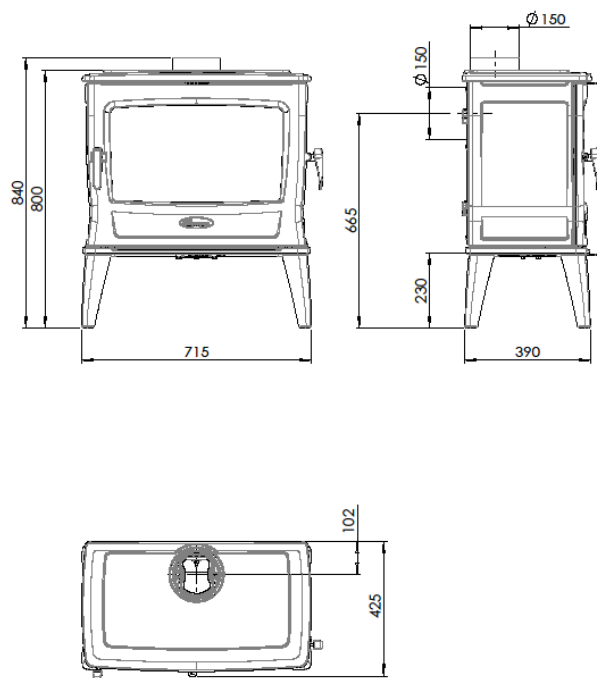

ESTUFA de leña TAI55WD

FICHA TECNICA

- **POTENCIA 11kw**
- **RENDIMIENTO 75%**
- **SALIDA DE HUMOS Ø150 mm**
- **VOLUM.CALEFACT. 220m3**
- **CAPACIDAD LEÑA 55 cm**
- **PESO 190kg**
- **DIMENSIONES TOTALES 715x800x465mm**
- **SALIDA DE HUMOS TRASERA/SUPERIOR**