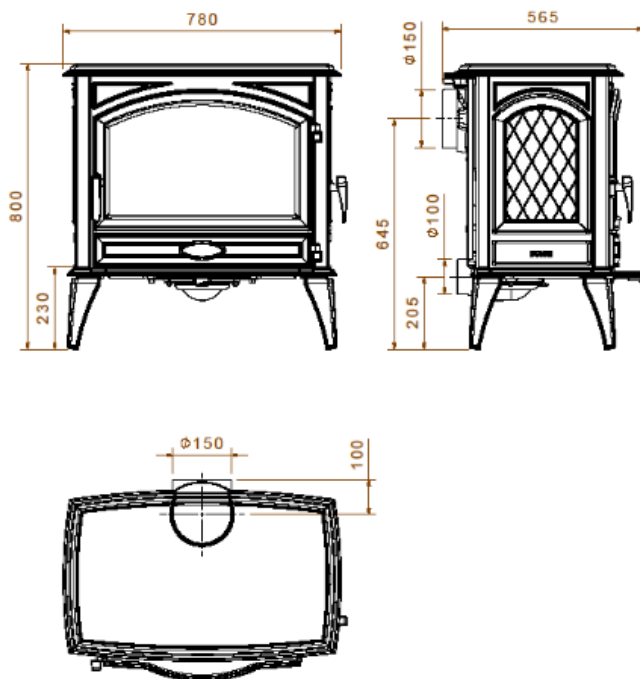

ESTUFA de leña 760WD

FICHA TECNICA

- **POTENCIA 12 kw**
- **RENDIMIENTO 80%**
- **SALIDA DE HUMOS Ø150 mm**
- **VOLUM.CALEFACT. 220m3**
- **CAPACIDAD LEÑA 55 cm**
- **PESO 210kg**
- **DIMENSIONES TOTALES 780x800x580mm**
- **SALIDA DE HUMOS TRASERA/SUPERIOR**
- **ENTRADA AIRE EXTERIOR SECUNDARIA**

¿Busca una estufa de leña clásica con una gran capacidad? Entonces la 760WD es una gran opción. Esta remodelación de nuestra 760CB, una de las estufas Dove más populares de todos los tiempos, conserva el mismo aspecto pero ahora está equipada con aire exterior y mono-control de aire de serie. Esta estufa está diseñada para calentar una estancia muy grande. Si necesita menos capacidad, vea la hermana menor, la 640WD. Si prefiere una estufa multicomcombustible, mantenemos en nuestra gama la 760WD, con control de termostato para quemar carbón.