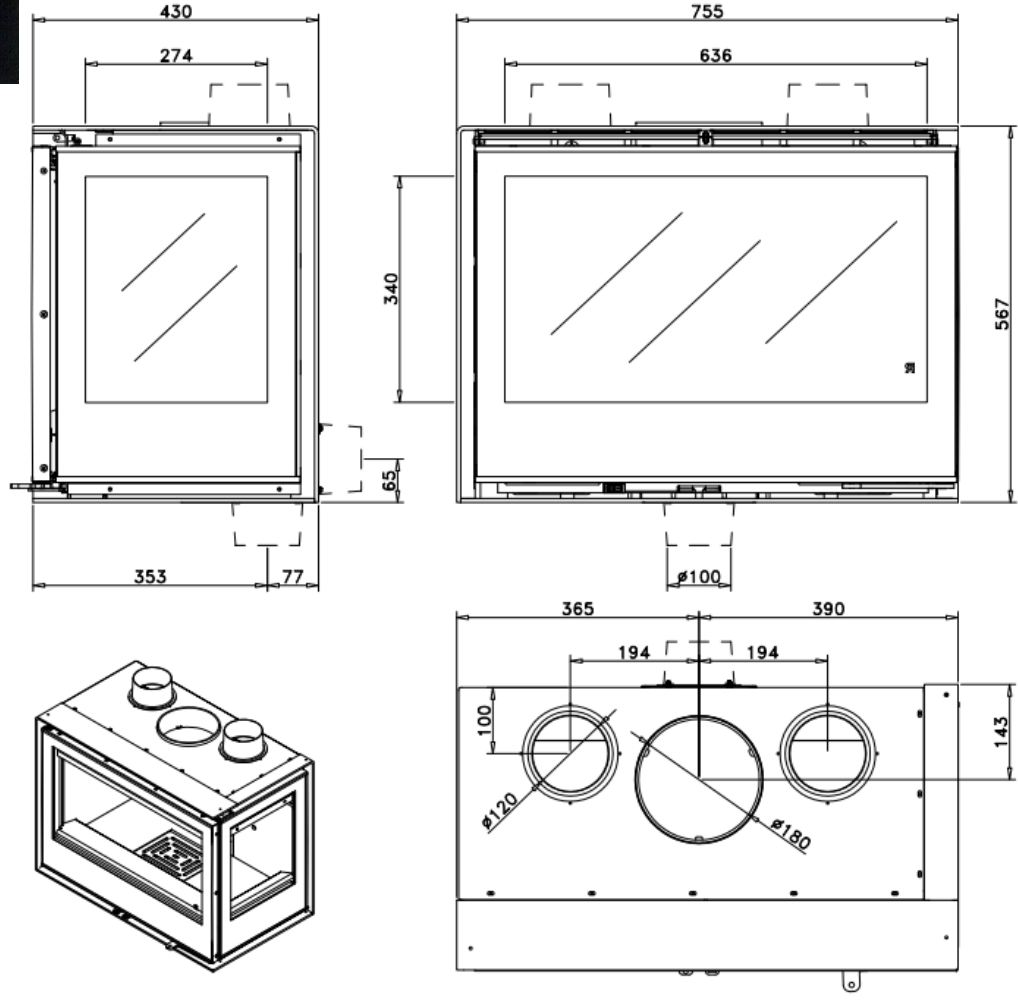

Insert de leña ARc 76 LD

FICHA TECNICA

A+

CONTO TERMICO

- **POTENCIA NOMINAL 6,5-11 kw**
- **RENDIMIENTO 84%**
- **VOLUMEN CALEFACTAR APROX. 60-100 m2**
- **SALIDA DE HUMOS $\phi 180$ mm**
- **LONGITUD TRONCO 40cm**
- **PESO 136 kg**
- **DIMENSIONES TOTALES 755x567x353mm**
- **CONSUMO HORARIO 2,74 kg/h**
- **CAMARA DE COMBUSTION DE ACERO**
- **PUERTAS REVESIBLES**
- **POSIBILIDAD DE ENTRADAD DE AIRE EXTERIOR**
- **EXTRACCION FRONTAL CAJON CAJON DE CENIZAS**
- **DOBLE DEFLECTOR , EL SUPERIOR CON DOS POSICIONES PARA AJUSTAR EL TIRO**
- **POSIBILIDAD DE ENTRADA DE AIRE EXTERIOR**
- **CARTER ENVOLVENTE Y POSIBILIDAD DE CONDUCCION DEL AIRE CALIENTE**