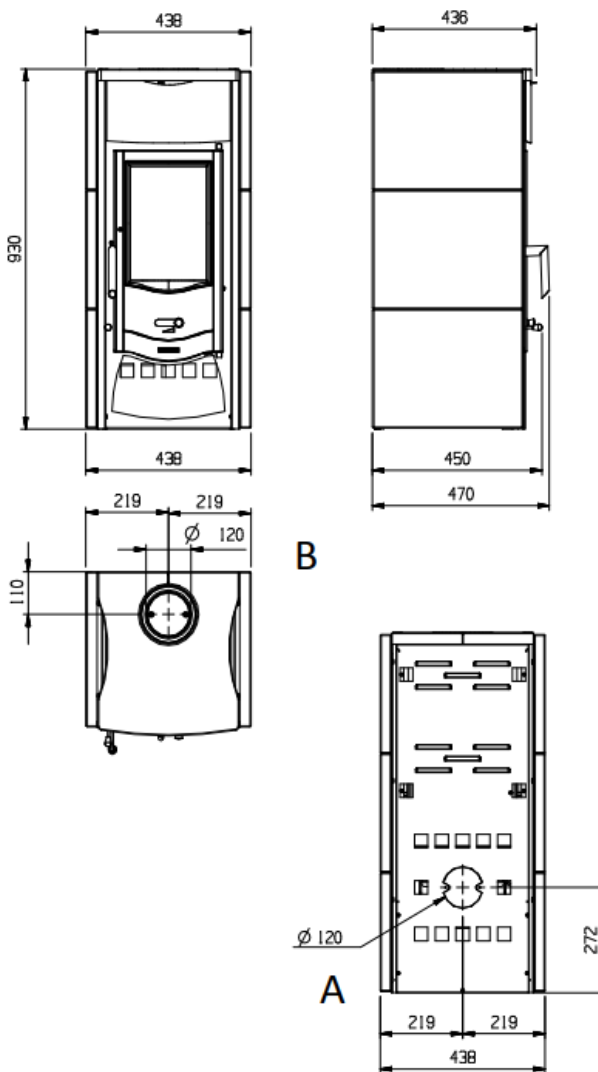

ESTUFA de leña ASIA BII

FICHA TECNICA

- **POTENCIA NOMINAL 6,0 kw**
- **RENDIMIENTO 81,3 %**
- **VOLUMEN CALEFACTAR 172m3**
- **SALIDA DE HUMOS Ø120 mm**
- **LEÑA LONGITUD MAX. 30cm**
- **PESO 159kg**
- **DIMENSIONES TOTALES 438x930x470mm**
- **DIMENSIONES BOCA FUEGO 230x232mm**
- **DIMENSIONES HOGAR 270x328x315mm**
- **CONSUMO HORARIO 1,7 kg/h**
- **AIRE PRIMARIO Y SEGUNDARIO**
- **PUERTA, CABECERA Y BASE DE FUNDICION**
- **SISTEMA DE POST-COMBUSTION (BAJISIMAS EMISIONES)**
- **CRISTAL CERAMICO**
- **REVESTIMIENTO INTERIOR DEL HOGAR DE REFRACTARIO**