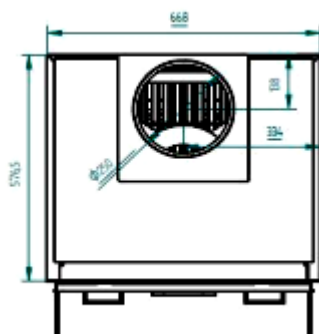

## FICHA TECNICA

- **Fabricado en acero hasta 4mm**
- **Cajón cenicero extraíble**
- **Campana y salida de humos**
- **Base de Barbacoa en ladrillo refractario**
- **Medida util : 65x57x44,5mm (Ancho/Alto/Fondo )**
- **Parilla argentina con recoge grasas inoxidable regulable a 4 alturas 62,5x55**
- **Incluye soporte paellera, regulable a 4 alturas**
- **Capacidad máxima paellera Ø60cm**
- **Incluye parillas de fundición**
- **Pintura anticorrosiva de color negro 800°C (no antioxidante)**
- **Salida de humos superior macho de 250mm**
- **Peso 95kg**