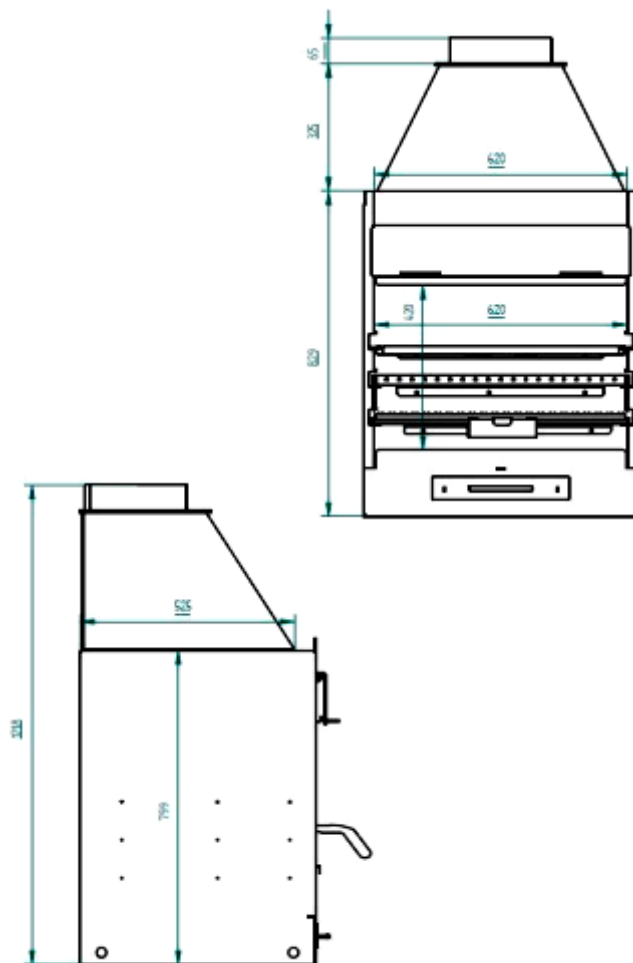

# Barbacoa BF-60

## FICHA TECNICA

- **Fabricado en acero hasta 4mm**
- **Cajón cenicero extraíble**
- **Campana y salida de humos**
- **Base de Barbacoa en ladrillo refractario**
- **Medida util : 65x57x44,5mm (Ancho/Alto/Fondo )**
- **Parilla argentina con recoge grasas inoxidable regulable a 4 alturas 62,5x55**
- **Incluye soporte paellera, regulable a 4 alturas**
- **Capacidad máxima paellera Ø60cm**
- **Incluye parillas de fundición**
- **Pintura anticorrosiva de color negro 800°C (no antioxidante)**
- **Salida de humos superior macho de 250mm**
- **Peso 95kg**