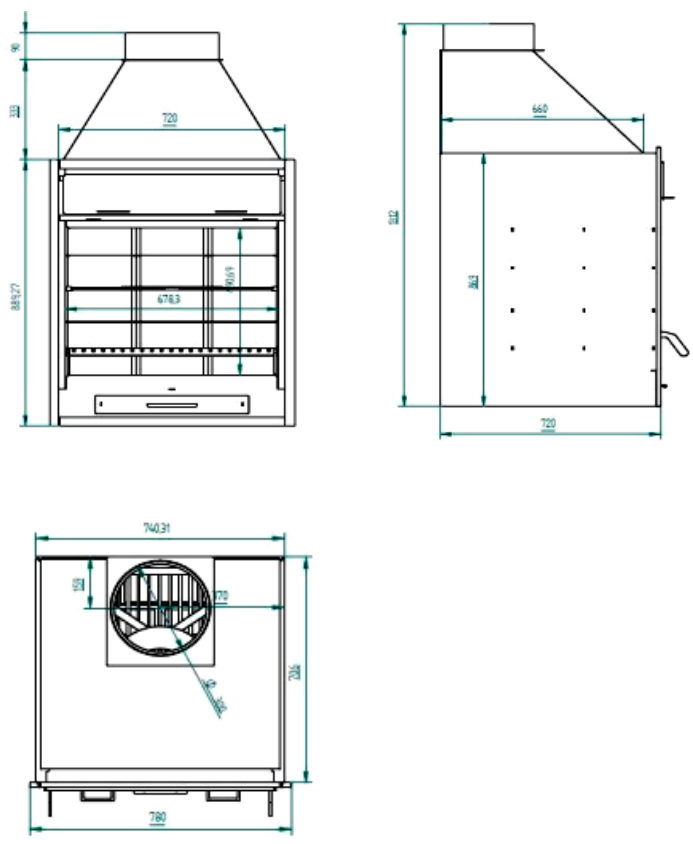

Barbacoa BF-70

FICHA TECNICA

- **Fabricado en acero hasta 4mm**
- **Cajón cenicero extraíble**
- **Campana y salida de humos**
- **Base de Barbacoa en ladrillo refractario**
- **Medida util : 70x70x54mm (Ancho/Alto/Fondo)**
- **Parilla argentina con recoge grasas inoxidable regulable a 4 alturas 68,5x63**
- **Incluye soporte paellera, regulable a 4 alturas**
- **Capacidad máxima paellera Ø65cm**
- **Incluye parillas de fundición**
- **Pintura anticorrosiva de color negro 800°C (no antioxidante)**
- **Salida de humos superior macho de 300mm**
- **Peso 150kg**