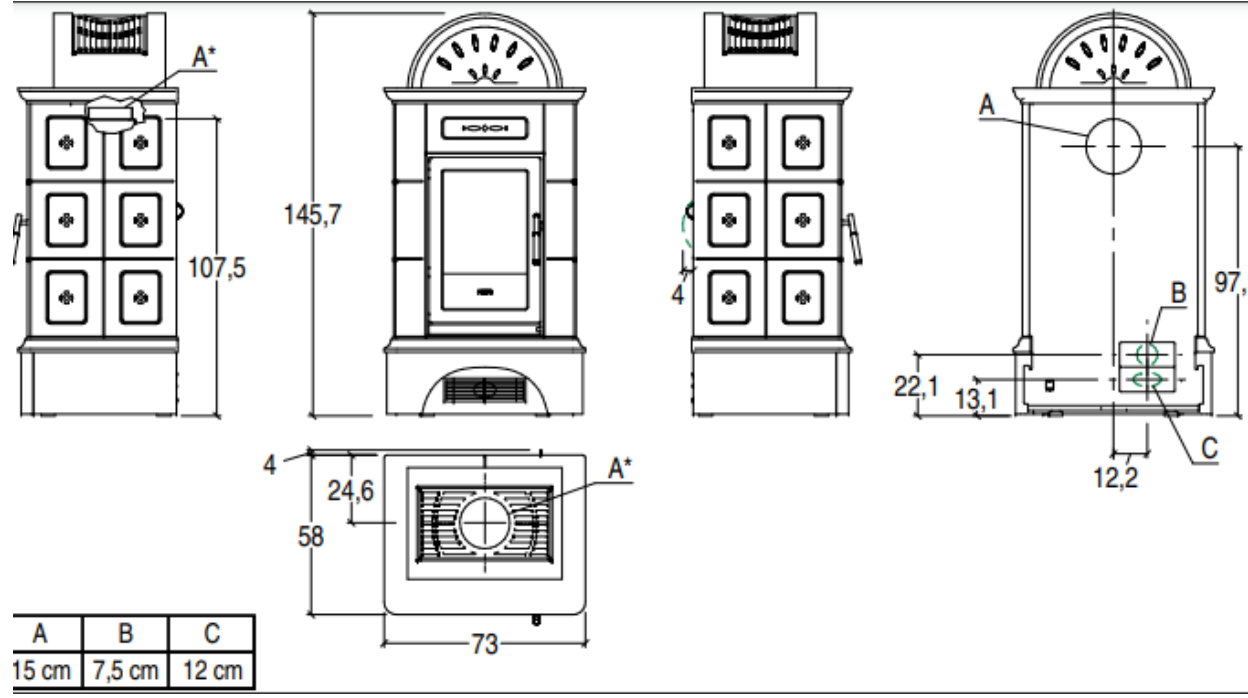

Estufa de leña BRUNICO

FICHA TECNICA

- **POTENCIA NOMINAL 11,0kw**
- **RENDIMIENTO 86,0%**
- **VOLUMEN CALEFACTAR 185-315m3**
- **SALIDA DE HUMOS Ø150mm**
- **PESO 272kg**
- **DIMENSIONES TOTALES 730x580x146mm**
- **CONSUMO HORARIO 2,9kg/h**