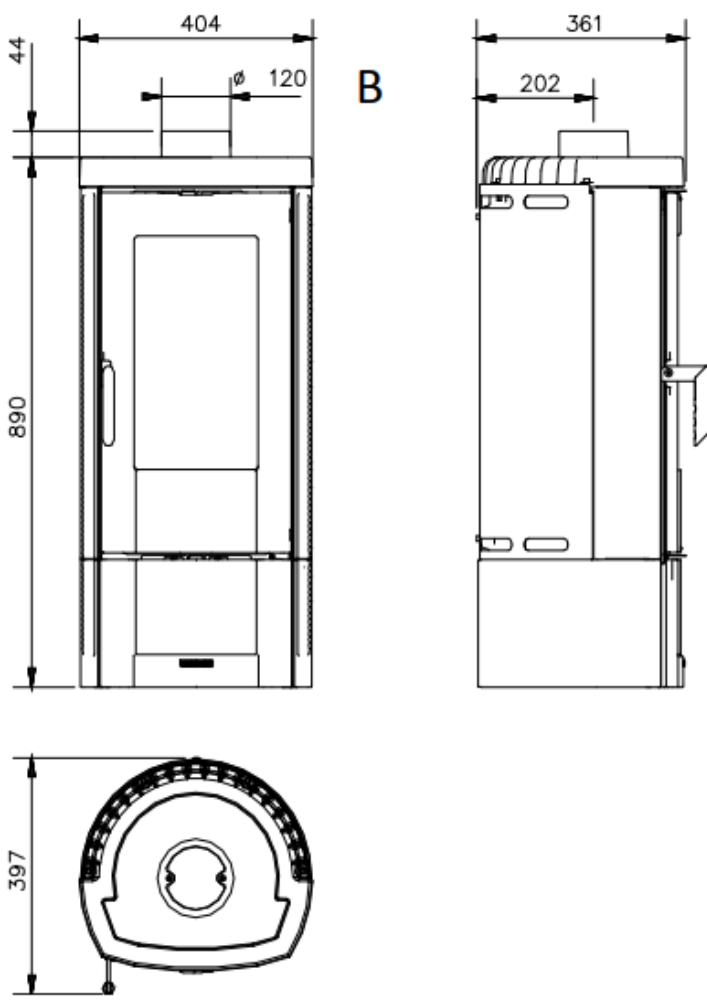

ESTUFA de leña CANDY 4.0

FICHA TECNICA

- **POTENCIA NOMINAL 6,2 kw**
- **RENDIMIENTO 85,1%**
- **VOLUMEN CALEFACTAR 177m3**
- **SALIDA DE HUMOS ϕ 120 mm**
- **LEÑA LONGITUD MAX. 30cm**
- **PESO 85kg**
- **DIMENSIONES TOTALES 404x890x397mm**
- **DIMENSIONES BOCA FUEGO 233x315 mm**
- **DIMENSIONES HOGAR 330x356x215 mm**
- **CONSUMO HORARIO 1,7 kg/h**
- **AIRE PRIMARIO Y SEGUNDARIO**
- **ESTRUCTURA ENTERAMENTE DE FUNDICION ESMALTADO**
- **SISTEMA DE POST-COMBUSTION (BAJISIMAS EMISIONES)**
- **CRISTAL CERAMICO**