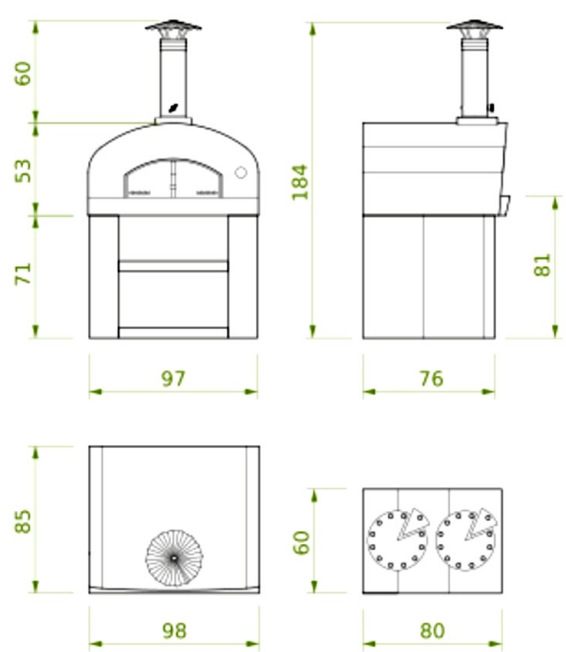

Horno CARMINE GAS

FICHA TECNICA

- **DIMENSIONES 98x113x85cm**
- **PESO 135kg**
- **MEDIDAS COMPARTIMIENTO INTERNO 60x80cm**
- **TIPOS DE HORNO COCCION DIRECTA**
- **ZONAS DE COCCION 1**
- **COMBUSTIBLE GAS**
- **NUMERO DE PIZZAS 2**
- **HORNO DE ACERO INOXIDABLE CON TERMOMETRO**
- **CAMARA DE COCCION EN ACERO INOXIDABLE CON FORMA ABOVEDADA, IDEAL PARA ALCANZAR ALTAS TEMPERATURAS EN POCO TIEMPO CON UN CONSUMO REDUCIDO DE LEÑA**
- **PLANO DE FUEGO EN MATERIAL REFRACTARIO GRUESO: ACUMULA CALOR Y LO TRANSFIERE PROGRESIVAMENTE A COMIDA**
- **PUERTA DE ACERO INOXIDABLE CON MANIJA A PRUEBA DE QUEMADURAS**
- **VALVULA DE REGISTRO DE HUMOS KIT DE LIMPIEZA PARA ACERO INOXIDABLE SUMINISTRADO**
- **FUNDA PROTECTORA**
- **CAÑON DE HUMO**
- **CHIMENEA**