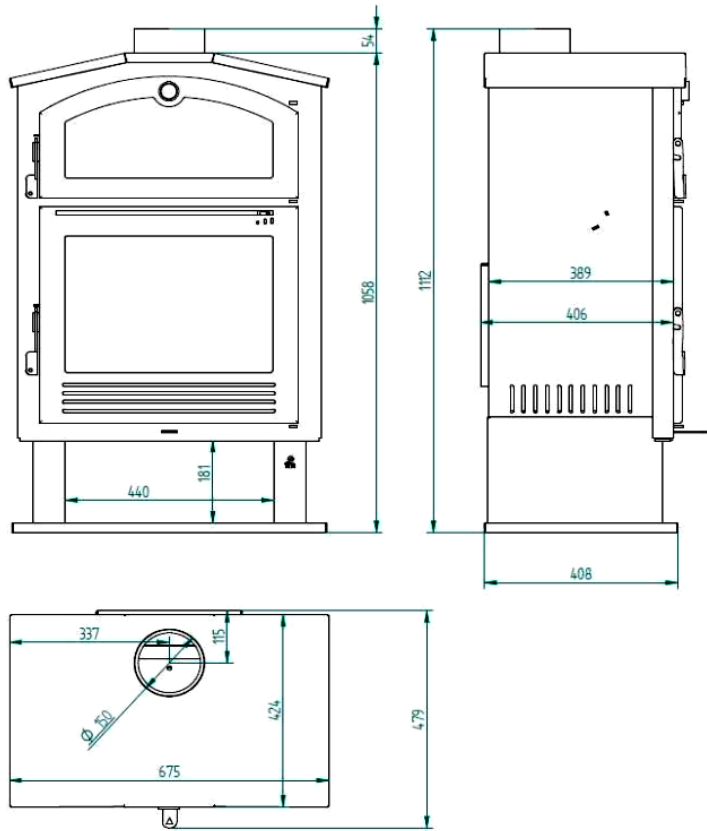

## FICHA TECNICA

- **POTENCIA NOMINAL 9,5-12kw**
- **RENDIMIENTO 81 %**
- **VOLUMEN CALEFACTAR 260 m3**
- **SALIDA DE HUMOS  $\varnothing 150$  mm**
- **CONSUMO 2,76 kg/h**
- **CAPACIDAD TRONCO 65cm**
- **PESO 110 kg**
- **DIMENSIONES TOTALES 675x435x1115 mm**
- **TEMPERATURA DE HUMOS MEDIA 173 °c**