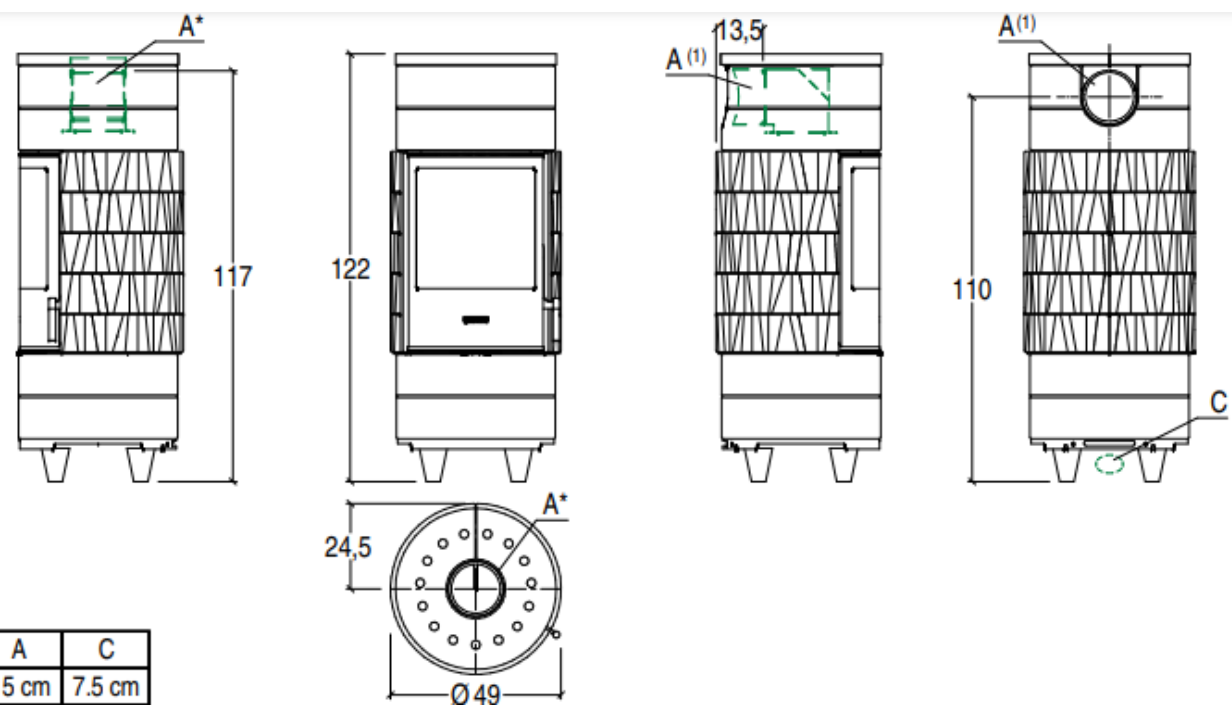

Estufa de leña CIRCLE

FICHA TECNICA

- **POTENCIA NOMINAL 7,2kw**
- **RENDIMIENTO 85,1%**
- **VOLUMEN CALEFACTAR 120-210m3**
- **SALIDA DE HUMOS Ø150mm**
- **PESO 140-189kg**
- **DIMENSIONES TOTALES 490x490x1220mm**
- **CONSUMO HORARIO 1,9kg/h**

Diseño original y cautivador para una estufa de leña revestida de mayólica en los colores Bianco, Ardesia, Grigio Cerato, Rosso Lava o bicolor Bianco Grigio/Terra Cotta y Bianco/Ardesia. Vidrio curvo a ras de la puerta para la máxima vista del fuego. Pies amovibles. También en versión con sistema de gestión electrónica de la llama BCS.