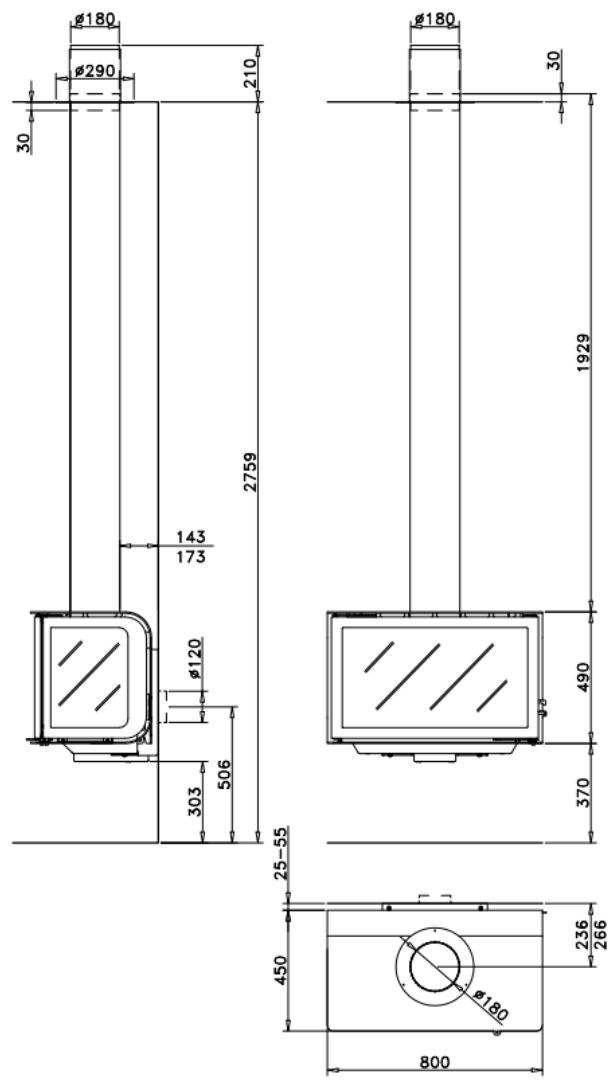

A+

CONTO TERMICO

- **POTENCIA NOMINAL 9,5-17 kw**
- **RENDIMIENTO 85,1%**
- **VOLUMEN CALEFACTAR APROX. 90-165m2**
- **SALIDA DE HUMOS Ø180mm**
- **LONGITUD TRONCO 40cm**
- **PESO 152kg**
- **DIMENSIONES TOTALES 800x1929x450mm**
- **CONSUMO HORARIO 3,6kg/h**
- **DOBLE CAMARA VENTILADA PARA AIRE CALIENTE**
- **REMATE DE TECHO**
- **TUBO DIRECTO**
- **AIRE PRIMARIO Y SEGUNDARIO**
- **PINTURA ANTICOLORICA ANTIHUMOS Y ANTIOLOR**
- **POSIBILIDAD DE ENTRADAD DE AIRE EXTERIOR**
- **BASE VERMICULITO REVESTIDA EN ACERO**
- **AIRE TRESARIO O DE SEGUNDARIO**