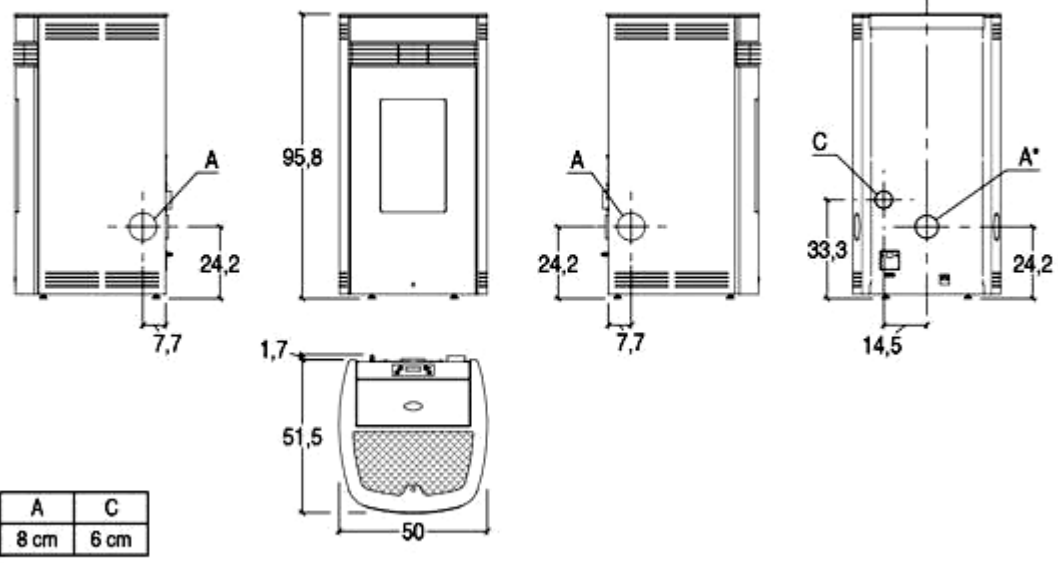

ESTUFA de pellet CLEOPE FG

FICHA TECNICA

- **POTENCIA NOMINAL 2,8-6,0kw**
- **RENDIMIENTO 91,3%**
- **VOLUMEN CALEFACTAR 100-175m3**
- **SALIDA DE HUMOS Ø80mm**
- **VOLUMEN DE SILO DE PELLETT 15 kg**
- **PESO 85 kg**
- **DIMENSIONES TOTALES 500x520x960mm**
- **SALIDA DE HUMOS POSTERIOR**
- **OPCIONAL SALIDA DE HUMOS SUPERIOR/LADO IZDO /LADO DCHO**
- **CONSUMO PELLETT 0,6-1,3 kg/h**
- **ESTANDAR App WIFI , Bluetooth**
- **MANILLA: ACERO PINTADO QUE SE PUEDE ABRIR CON MANGO EN FRIO**
- **DEFLECTOR/HOGAR/BRASERO Y PUERTA EN FUNDICION**
- **FUNCION NOCHE**
- **OPCIONAL: MANDO A DISTANCIA , HUMIDIFICADOR**
- **CAJON DE LA CENIZA RETIRABLE**