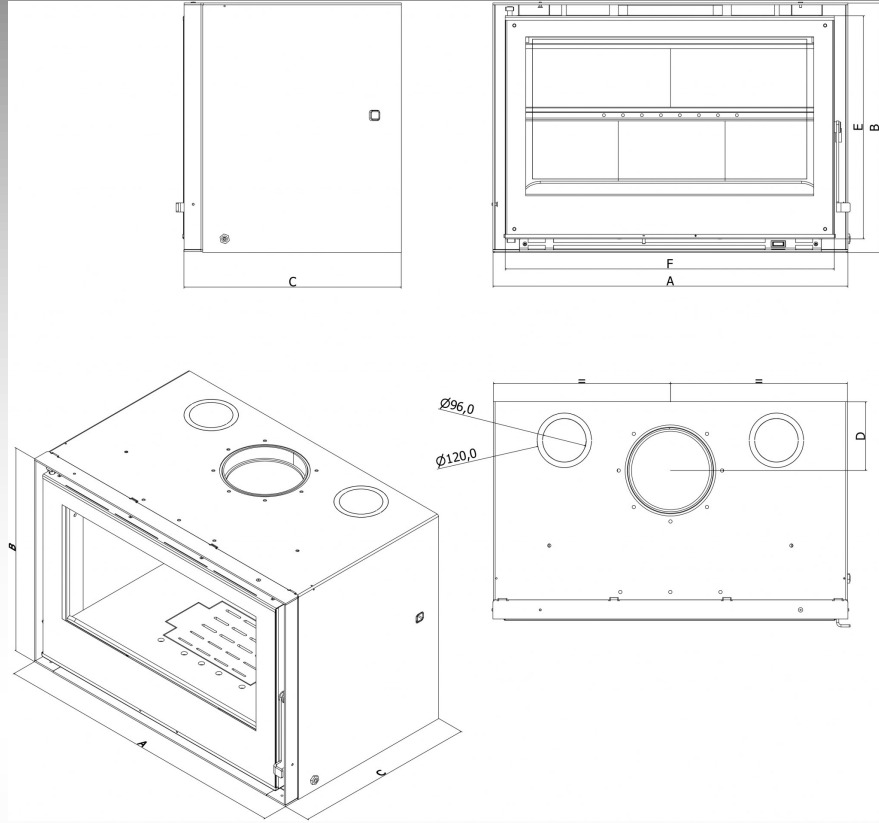

CRISTAL 69 ECO

FICHA TECNICA

- **POTENCIA 9,8kw**
- **RENDIMIENDO 84%**
- **SALIDA HUMOS Ø180 mm SUPERIOR**
- **VOLUM.CALEFACT. 258m3**
- **CAPACIDAD LEÑA 30 cm**
- **PESO 110 kg**
- **DIMENSIONES TOTALES 690x548x427 mm**