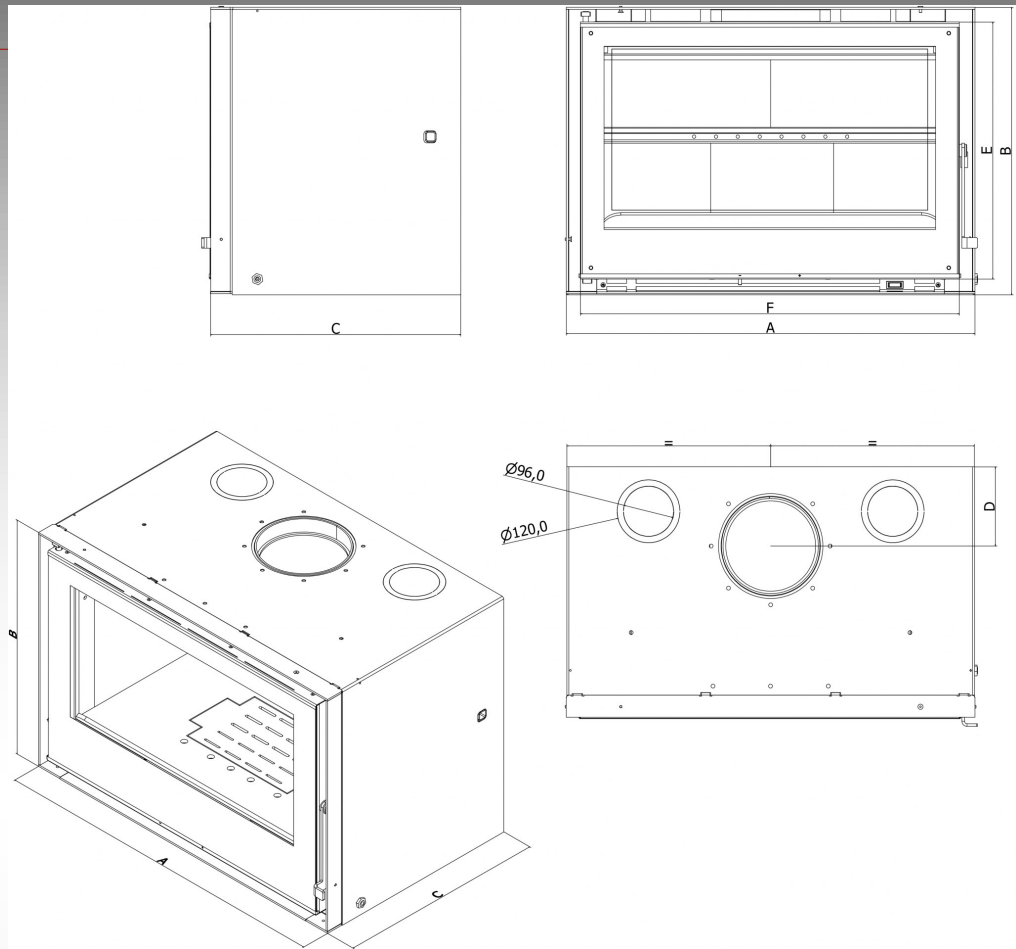

CRISTAL 98 ECO

FICHA TECNICA

- **POTENCIA 10,5 kw**
- **RENDIMIENDO 83%**
- **SALIDA HUMOS Ø200 mm SUPERIOR**
- **VOLUM.CALEFACT. 284m³**
- **CAPACIDAD LEÑA 40 cm**
- **PESO 145kg**
- **DIMENSIONES TOTALES 980x552x477 mm**

Equipamiento de diseño moderno, frontal panorámico de cristal serigrafiado, apto para cualquier tipo de ambiente. Sistema de ventilación silencioso, de alta potencia y bajo consumo (leña).