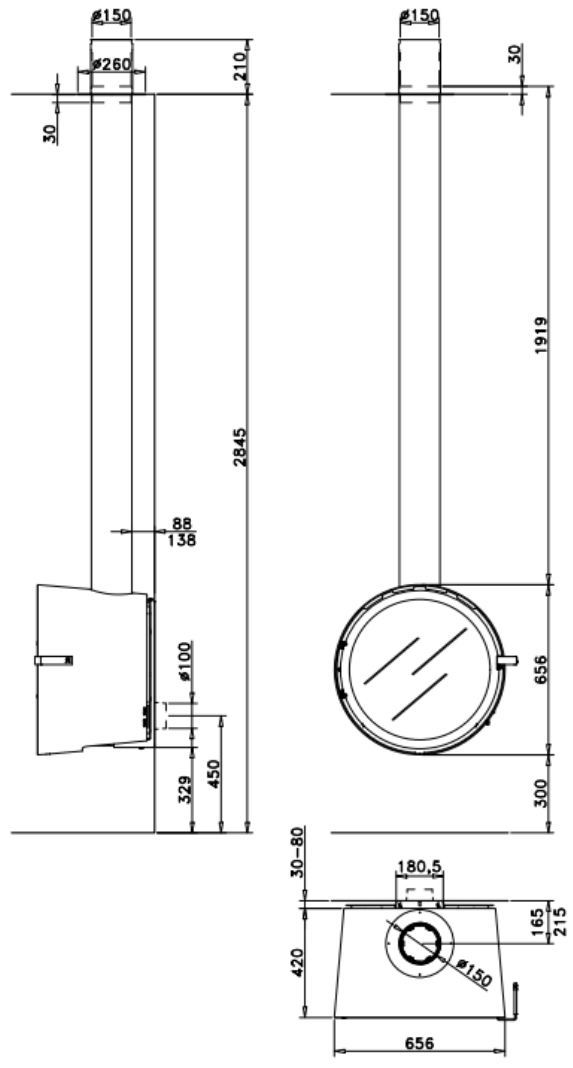

Chimenea D-7

FICHA TECNICA

A+

CONTO TERMICO

- **POTENCIA NOMINAL 5-9kw**
- **RENDIMIENTO 82,5%**
- **VOLUMEN CALEFACTAR APROX. 50-85m2**
- **SALIDA DE HUMOS Ø180mm**
- **LONGITUD TRONCO 33cm**
- **PESO 101kg**
- **DIMENSIONES TOTALES 654x2563x420mm**
- **CONSUMO HORARIO 2,5kg/h**
- **DOBLE CAMARA VENTILADA PARA AIRE CALIENTE**
- **TAPATUBOS (CONTIENE EN EL INTERIOR TUBO ENFRIADOR DE HUMOS 1m)**
- **TUBO DIRECTO**
- **AITRE PRIMARIO Y SECUNDARIO**
- **PINTURA ANTICOLORICA ANTIHUMOS Y ANTIOLOR**
- **REVESTIMIENTO INTERIOR DE VERMICULITA COLOR NEGRO**
- **REMATE TECHO**
- **POSIBILIDAD DE ENTRADA DE AIRE EXTERIOR**