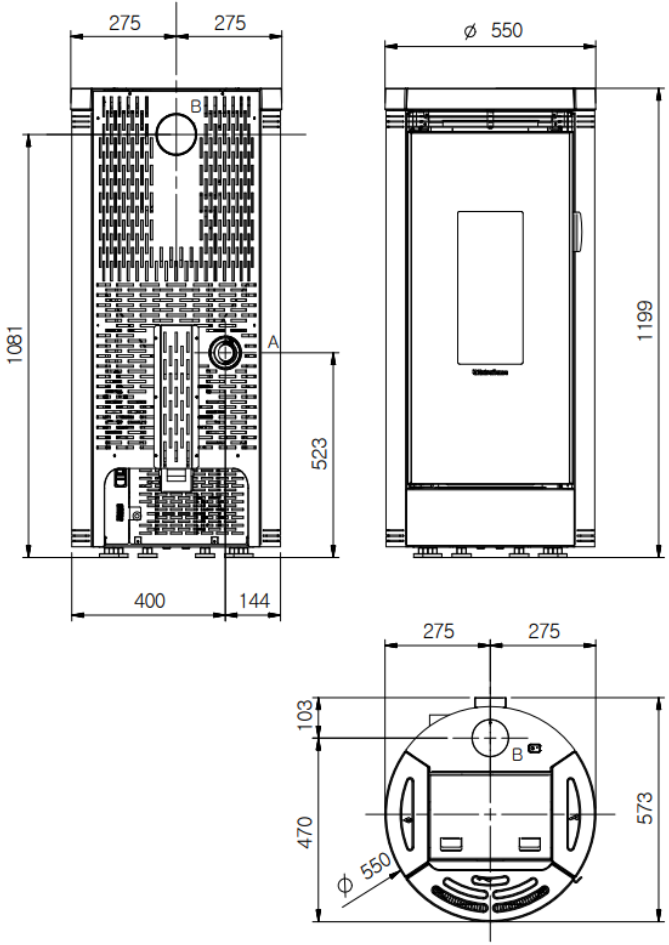

ESTUFA pellet DEBBY

FICHA TECNICA

- **POTENCIA NOMINAL 3,8-9,0kw**
- **RENDIMIENTO 92,2-92,7%**
- **VOLUMEN CALEFACTAR 258m3**
- **SALIDA DE HUMOS Ø80mm**
- **VOLUMEN DE SILO DE PELLETT 18kg**
- **PESO 141-167kg**
- **DIMENSIONES TOTALES 550x1200x573mm**
- **CONSUMO PELLETT 0,9-2,0kg/h**
- **ABSORCION ELECTRICA (MIN-MAX) 24-62W**
- **COMPARTIMENTO PARA CENIZAS EXTRAIBLE**
- **HOGAR, PUERTA DEL HOGAR Y BRASERO DE FUNDICION**
- **INTERCAMBIADOR DEL HAZ DE TUBOS**
- **PUERTA CON DOBLE CRISTAL CERAMICO**
- **BRASERO EXTRAIBLE PARA FACIL LIMPIEZA**
- **BUJILLA DE CERAMICA**