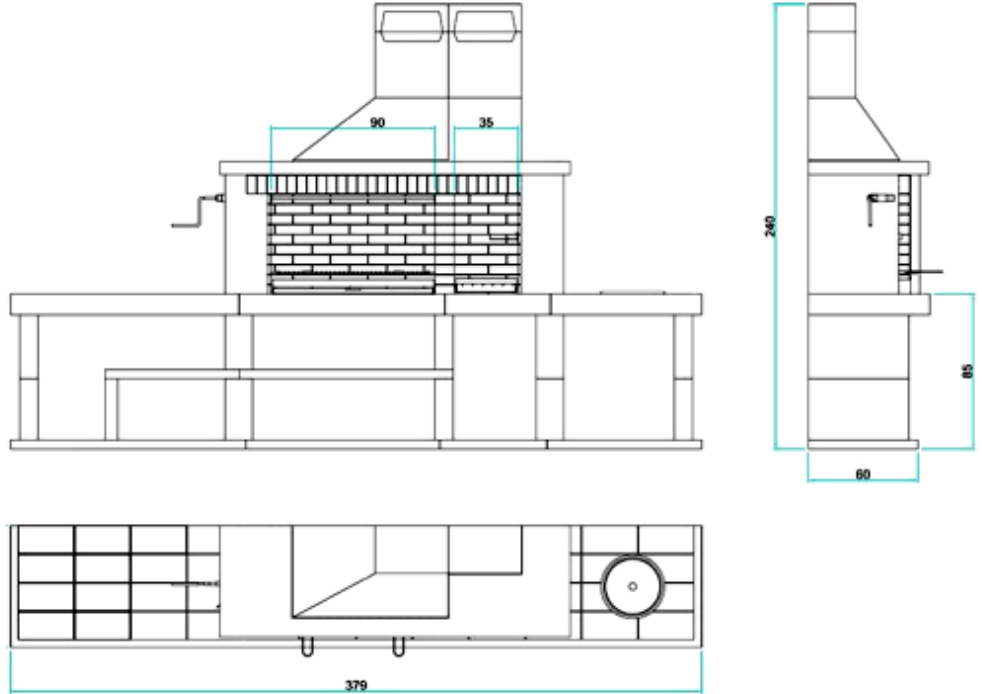

# Barbacoa DELTA recta

## FICHA TECNICA

- Campana en hormigón refractario pintada y estucada en blanco
- Interior en ladrillo y hormigón refractario de 5 cm
- Conjunto parilla elevadora en acero inoxidable de 82x52cm
- Sistema salva chispas
- Cajones para recoger las cenizas independientes
- Pila esmaltada blanca
- Soporte y revestimiento en hormigón gris, sobre de las mesas en gres blanco

\* Se necesita una remachadora manual para el montaje

- Medidas : 379x66,5x240cm (ancho/fondo/alto)