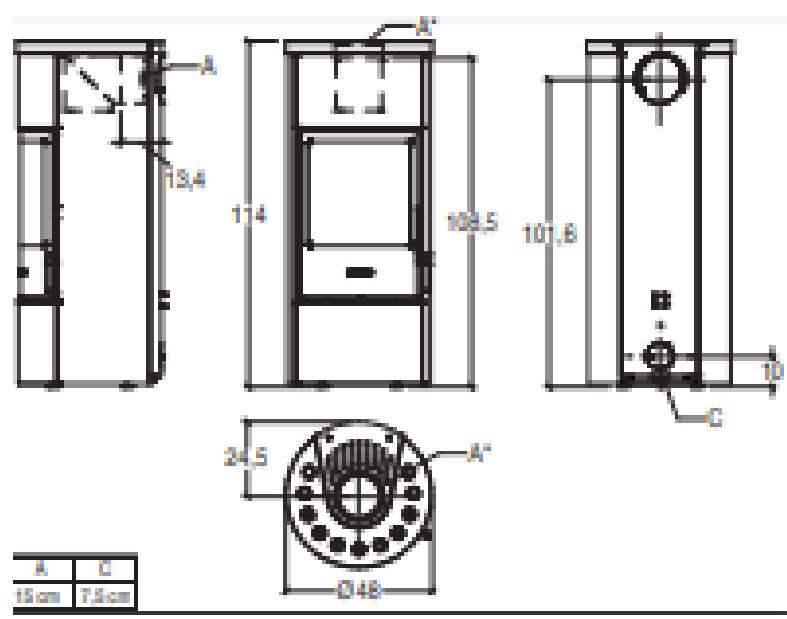

## FICHA TECNICA

- **POTENCIA NOMINAL 7,2kw**
- **RENDIMIENTO 85,1%**
- **VOLUMEN CALEFACTAR 120-210m3**
- **SALIDA DE HUMOS Ø150mm**
- **PESO 150-190kg**
- **DIMENSIONES TOTALES 490x490x1150mm**
- **CONSUMO HORARIO 1,9kg/h**