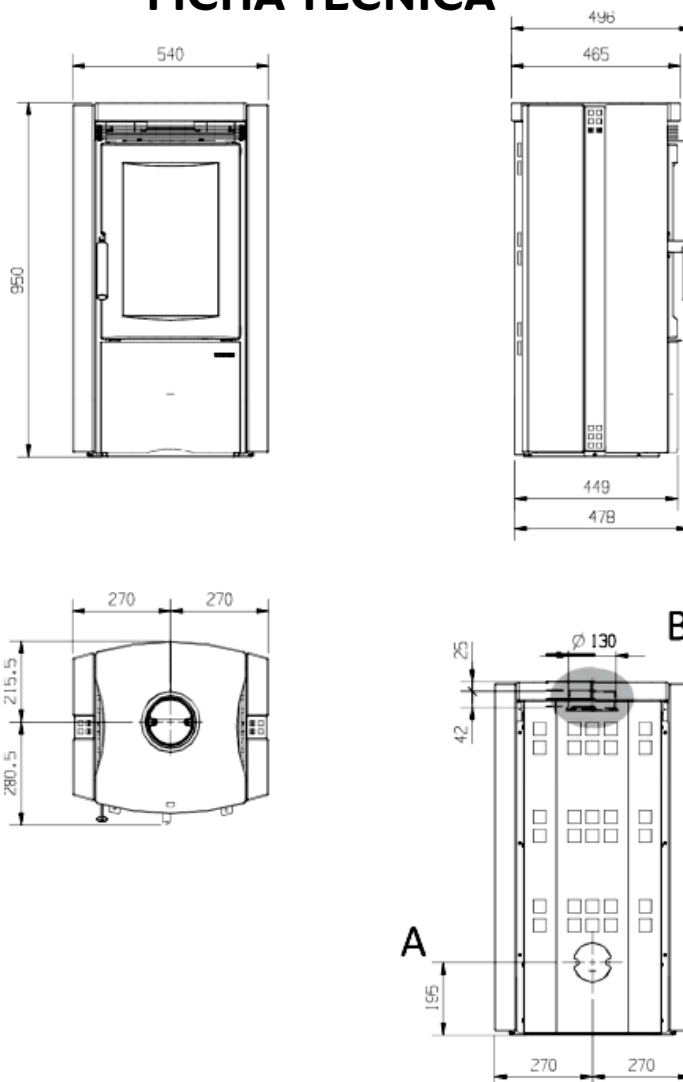

ESTUFA de leña GEMMA FORNO

FICHA TECNICA

- **POTENCIA NOMINAL 7.2 kw**
- **RENDIMIENTO 80%**
- **VOLUMEN CALEFACTAR 215m³**
- **SALIDA DE HUMOS $\varnothing 130$ mm**
- **LEÑA LONGITUD MAX. 25cm**
- **PESO 243 kg**
- **DIMENSIONES TOTALES 540x950x478mm**
- **DIMENSIONES BOCA FUEGO 300x350mm**
- **DIMENSIONES HOGAR 295x390x300mm**
- **CONSUMO HORARIO 2.2 kg/h**
- **AIRE PRIMARIO Y SEGUNDARIO**
- **PUERTA, CABECERA ,BASE Y INTERIOR DEL HOGAR DE FUNDICION Y NORDIKER**
- **SISTEMA DE POST-COMBUSTION (BAJISIMAS EMISIONES)**
- **CRISTAL CERAMICO**
- **AMPLA VISION DE FUEGO**