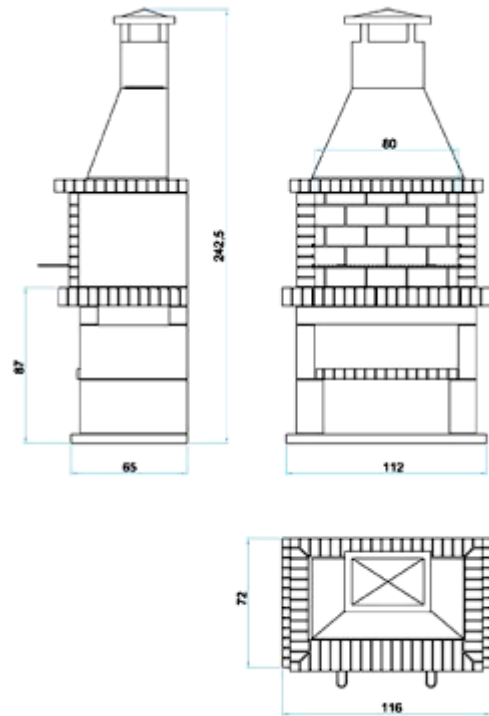

Barbacoa ESTIVELLA

FICHA TECNICA

- Campana en hormigón refractario pintada y estucada en blanco
- Interior de ladrillo y hormigón refractario de 5cm
- Tres posiciones para la perilla de acero inoxidable de 82x52cm
- Sistema salva chispas
- Soporte en grano de mármol blanco con estantes intermedios en ladrillo refractario
- Medidas : 116x72x242,5cm (ancho/fondo/alto)

OPCIONES :

- Mesa auxiliar
- Opción boca de cocción parilla de 82cm
- Posibilidad de cambiar el color de grano de mármol a negro o marrón
- Posibilidad de cambiar el color de la campana a beige o gris
- Posibilidad de cambiar el hormigón en color gris o beige