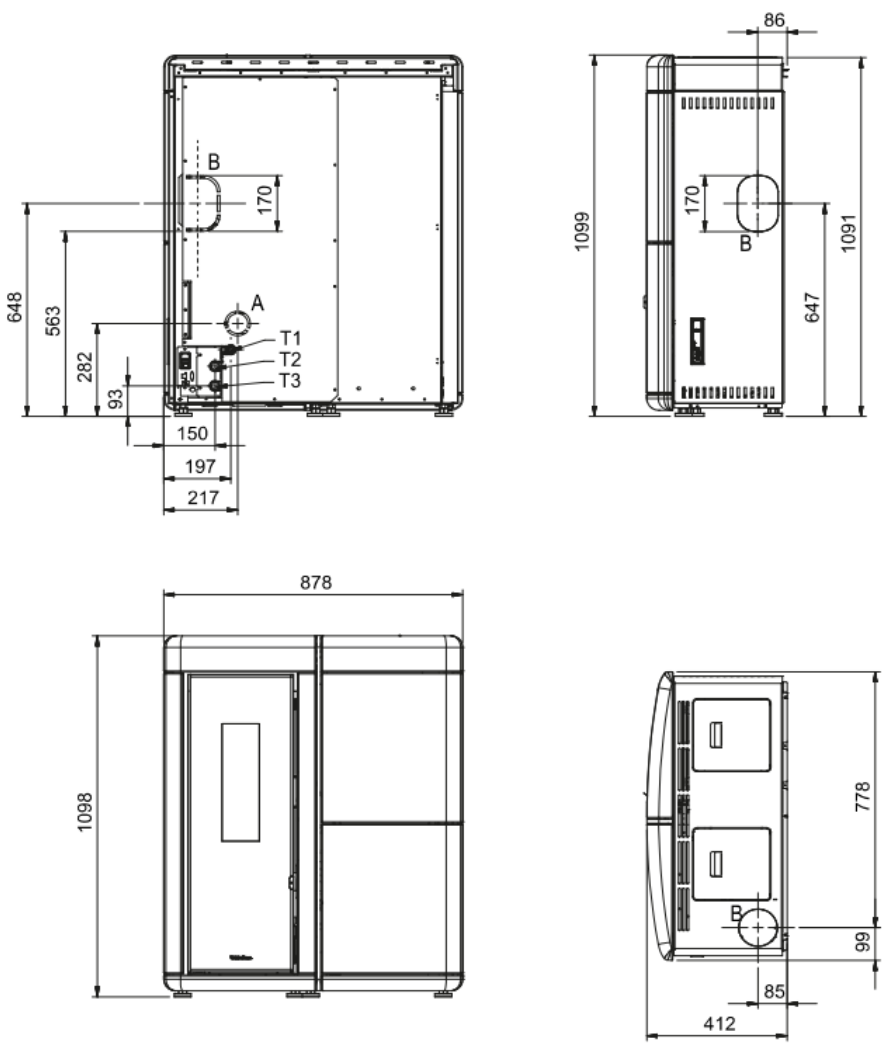

## FICHA TECNICA

- **POTENCIA NOMINAL 5,3-18,0kw**
- **POTENCIA AGUA 3,5-14,8kw-H2O**
- **RENDIMIENTO 95,9-93,5%**
- **VOLUMEN CALEFACTAR 517m3**
- **SALIDA DE HUMOS Ø80mm**
- **VOLUMEN DE SILO DE PELLETT 27kg**
- **PESO 209kg**
- **DIMENSIONES TOTALES 878x1098x412mm**
- **CONSUMO PELLETT 1,1-4,0kg/h**
- **ABSORCION ELECTRICA (MIN-MAX) 80-85W**
- **PRESION DE FUNCIONAMIENTO (bar) 3 bar**
- **VALVULA DE SEGURIDAD 3 bar, VASO DE EXPANSION, SEGURIDAD TEMICA Y DE PRESION**
- **TRANSDUCTOR DE PRESION CON VISUALIZACION EN PANTALLA**
- **DE SERIE : RADIOMANDO , PANTALLA CON WIFI INTEGRADO**
- **OPCIONAL: KIT TARJETA EXPANSION INSTALACION**