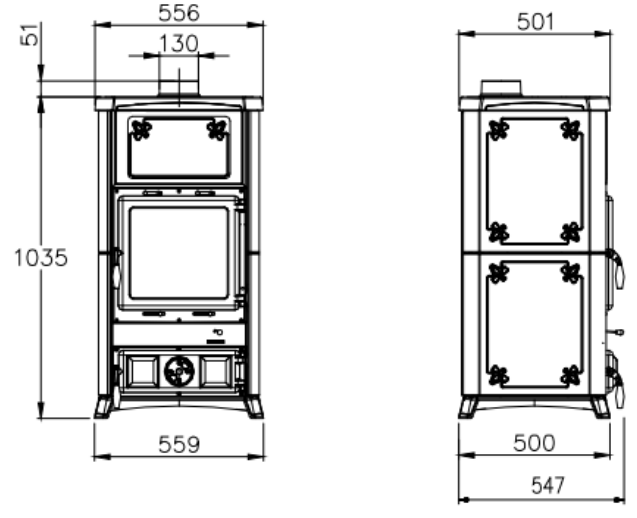

## FICHA TECNICA

- **POTENCIA NOMINAL 8,3 kw**
- **RENDIMIENTO 86,4%**
- **VOLUMEN CALEFACTAR 238m3**
- **SALIDA DE HUMOS Ø130 mm**
- **LEÑA LONGITUD MAX. 30cm**
- **PESO 175 kg**
- **DIMENSIONES TOTALES 377x368x362mm**
- **DIMENSIONES BOCA FUEGO 315x285**
- **CONSUMO HORARIO 2,3kg/h**
- **AIRE PRIMARIO Y SEGUNDARIO**
- **REVESTIMIENTO INTERIOR DEL HOGAR DE FUNDICION**
- **PUERTAS, CABECERA, BASE Y BASTIDOR DE FUNDICION ESMALTADO**
- **REVISTIMIENTO DE MAYOLICA ARTESANAL**
- **SISTEMA DE POST-COMBUSTION (BAJISIMAS EMISIONES)**
- **CENICERO EXTRAIBLE**
- **OPCIONAL: ANILLO TOMA AIRE EXTERIOR**