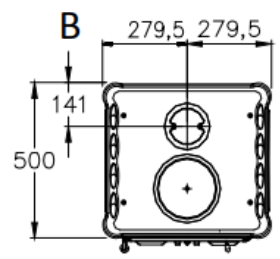

## FICHA TECNICA

- **POTENCIA NOMINAL 8,3 kw**
- **RENDIMIENTO 86,4%**
- **VOLUMEN CALEFACTAR 238m3**
- **SALIDA DE HUMOS Ø130 mm**
- **LEÑA LONGITUD MAX. 30cm**
- **PESO 175 kg**
- **DIMENSIONES TOTALES 377x368x362mm**
- **DIMENSIONES BOCA FUEGO 315x285**
- **CONSUMO HORARIO 2,3kg/h**
- **AIRE PRIMARIO Y SEGUNDARIO**
- **REVESTIMIENTO INTERIOR DEL HOGAR DE FUNDICION**
- **PUERTAS, CABECERA, BASE Y BASTIDOR DE FUNDICION ESMALTADO**
- **REVISTIMIENTO DE MAYOLICA ARTESANAL**
- **SISTEMA DE POST-COMBUSTION (BAJISIMAS EMISIONES)**
- **CENICERO EXTRAIBLE**
- **OPCIONAL: ANILLO TOMA AIRE EXTERIOR**