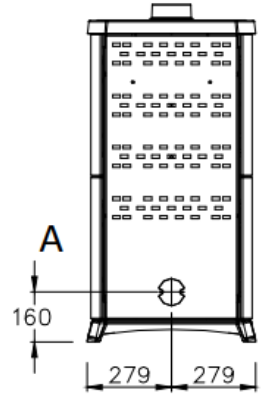

## FICHA TECNICA

- **POTENCIA NOMINAL 8,3 kw**
- **RENDIMIENTO 86,4%**
- **VOLUMEN CALEFACTAR 238m3**
- **SALIDA DE HUMOS Ø130 mm**
- **LEÑA LONGITUD MAX. 30cm**
- **PESO 175 kg**
- **DIMENSIONES TOTALES 377x368x362mm**
- **DIMENSIONES BOCA FUEGO 315x285**
- **CONSUMO HORARIO 2,3kg/h**
- **AIRE PRIMARIO Y SEGUNDARIO**
- **REVESTIMIENTO INTERIOR DEL HOGAR DE FUNDICION**
- **PUERTAS, CABECERA, BASE Y BASTIDOR DE FUNDICION ESMALTADO**
- **REVISTIMIENTO DE MAYOLICA ARTESANAL**
- **SISTEMA DE POST-COMBUSTION (BAJISIMAS EMISIONES)**
- **CENICERO EXTRAIBLE**
- **OPCIONAL: ANILLO TOMA AIRE EXTERIOR**