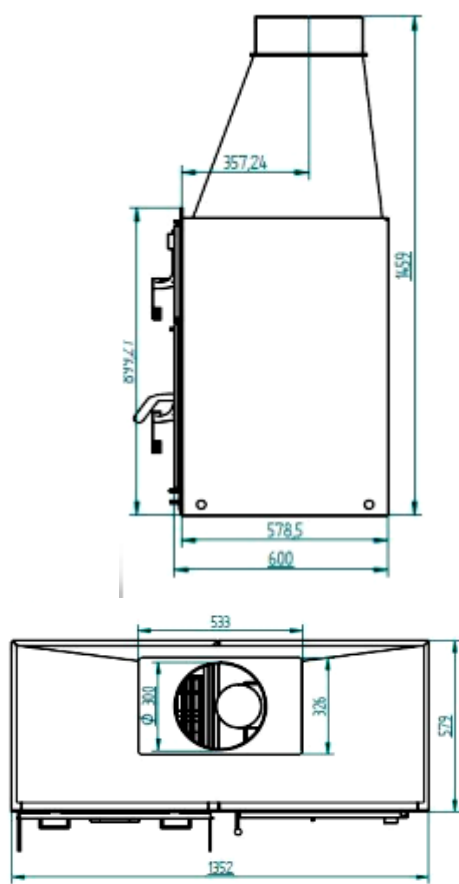

## FICHA TECNICA

- **Fabricado en acero hasta 4mm**
- **Cajones ceniceros extraíbles**
- **Campana y salida de humos**
- **Base de barbacoa y horno en ladrillo Refractario**
- **Medida útil 65x57x44,5 (Ancho/Fondo/Alto)**
- **Parilla Argentina con Recogegrasas Inoxidable regulable a 4 alturas 62,5x55**
- **Incluye soporte paella , regulable a 4 alturas 62,5x55cm**
- **Capacidad máxima paella Ø60cm**
- **Incluye parillas de fundición en Barbacoa y Horno**
- **Puertas de fundición en Horno de Leña**
- **Medida útil Horno 48x39x22cm (Ancho/Fondo/Alto)**
- **Interior Combustión Horno en vermiculita**
- **Incluye bandeja inox. 45x35x6cm**
- **Salida de humos superior macho de Ø300cm**
- **Peso 235 kg**