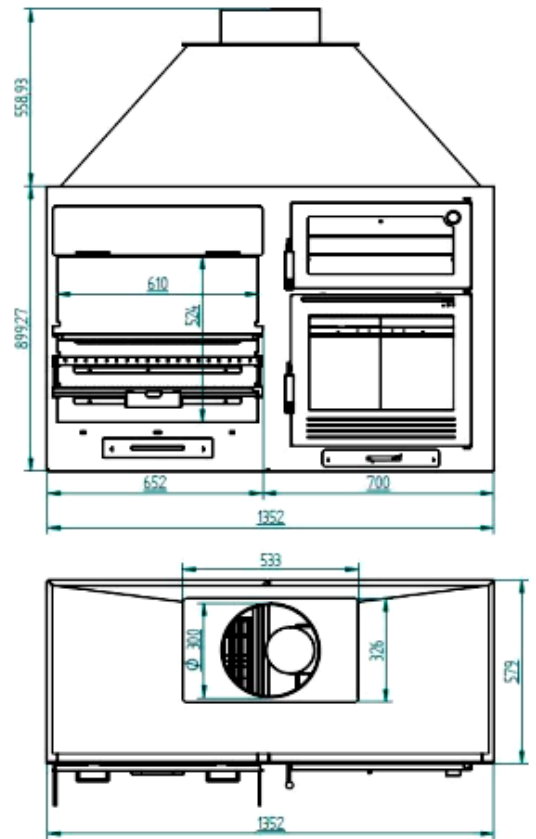

# Barbacoa FUSION 140

## FICHA TECNICA

- **Fabricado en acero hasta 4mm**
- **Cajones ceniceros extraíbles**
- **Campana y salida de humos**
- **Base de barbacoa y horno en ladrillo Refractario**
- **Medida útil 65x57x44,5 (Ancho/Fondo/Alto)**
- **Parilla Argentina con Recogegrasas Inoxidable regulable a 4 alturas 62,5x55**
- **Incluye soporte paella , regulable a 4 alturas 62,5x55cm**
- **Capacidad máxima paella Ø60cm**
- **Incluye parillas de fundición en Barbacoa y Horno**
- **Puertas de fundición en Horno de Leña**
- **Medida útil Horno 48x39x22cm (Ancho/Fondo/Alto)**
- **Interior Combustión Horno en vermiculita**
- **Incluye bandeja inox. 45x35x6cm**
- **Salida de humos superior macho de Ø300cm**
- **Peso 235 kg**