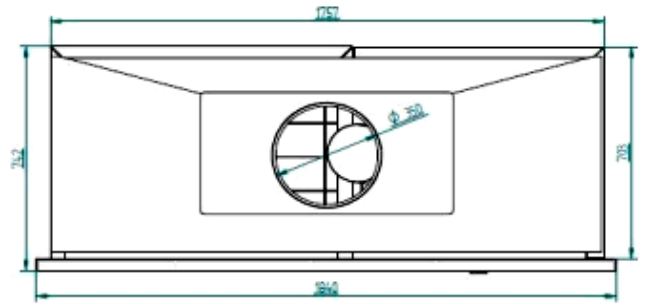

Barbacoa FUSION 200

FICHA TECNICA

- **Fabricado en acero hasta 4mm**
- **Cajones ceniceros extraíbles**
- **Campana y salida de humos**
- **Base de barbacoa y horno en ladrillo Refractario**
- **Medida útil 90x70x54 (Ancho/Fondo/Alto)**
- **Parilla Argentina con Recogegrasas Inoxidable regulable a 4 alturas 89,5x65**
- **Incluye soporte paella , regulable a 4 alturas**
- **Capacidad máxima paella Ø85cm**
- **Incluye parillas de fundición en Barbacoa y Horno**
- **Puertas de fundición en Horno de Leña**
- **Medida útil Horno 60x40x42cm (Ancho/Fondo/Alto)**
- **Interior Combustión Horno en vermiculita**
- **Incluye bandeja inox. 60x40x6cm**
- **Salida de humos superior macho de Ø350cm**
- **Peso 360 kg**