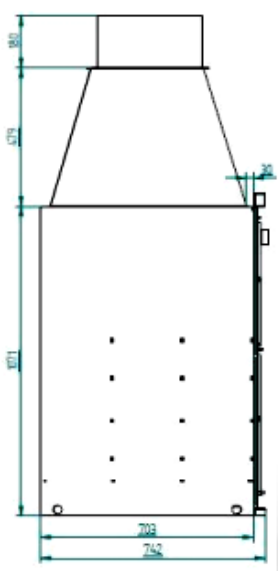

Barbacoa FUSION 200

FICHA TECNICA

- **Fabricado en acero hasta 4mm**
- **Cajones ceniceros extraíbles**
- **Campana y salida de humos**
- **Base de barbacoa y horno en ladrillo Refractario**
- **Medida útil 90x70x54 (Ancho/Fondo/Alto)**
- **Parilla Argentina con Recogegrasas Inoxidable regulable a 4 alturas 89,5x65**
- **Incluye soporte paella , regulable a 4 alturas**
- **Capacidad máxima paella Ø85cm**
- **Incluye parillas de fundición en Barbacoa y Horno**
- **Puertas de fundición en Horno de Leña**
- **Medida útil Horno 60x40x42cm (Ancho/Fondo/Alto)**
- **Interior Combustión Horno en vermiculita**
- **Incluye bandeja inox. 60x40x6cm**
- **Salida de humos superior macho de Ø350cm**
- **Peso 360 kg**