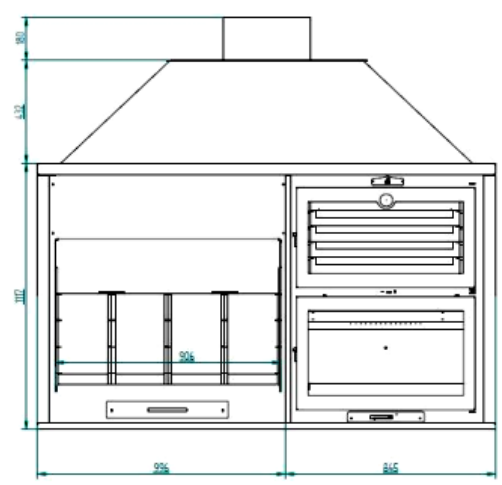

Barbacoa FUSION 200

FICHA TECNICA

- **Fabricado en acero hasta 4mm**
- **Cajones ceniceros extraíbles**
- **Campana y salida de humos**
- **Base de barbacoa y horno en ladrillo Refractario**
- **Medida útil 90x70x54 (Ancho/Fondo/Alto)**
- **Parilla Argentina con Recogegrasas Inoxidable regulable a 4 alturas 89,5x65**
- **Incluye soporte paella , regulable a 4 alturas**
- **Capacidad máxima paella Ø85cm**
- **Incluye parillas de fundición en Barbacoa y Horno**
- **Puertas de fundición en Horno de Leña**
- **Medida útil Horno 60x40x42cm (Ancho/Fondo/Alto)**
- **Interior Combustión Horno en vermiculita**
- **Incluye bandeja inox. 60x40x6cm**
- **Salida de humos superior macho de Ø350cm**
- **Peso 360 kg**